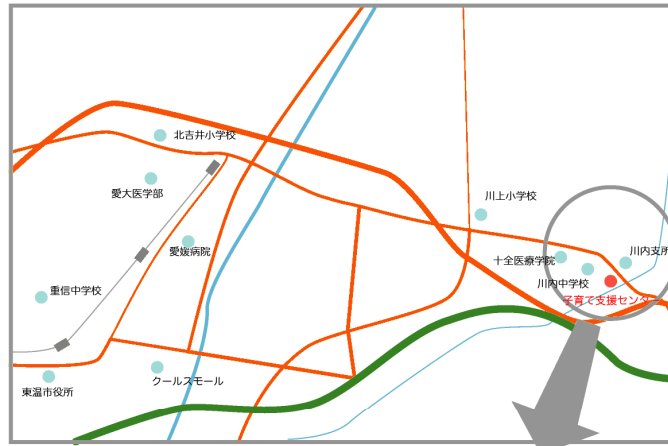

東温市子育て支援センターパンフレット

いっしょに
子育てしませんか

東温市では地域における総合的な
子育て支援を行う拠点として、東温市
地域子育て支援センターを設置して皆
さまを応援しています。

東温市教育委員会保育幼稚園課
東温市地域子育て支援センター

お問い合わせ先

東温市地域子育て支援センター
東温市南方 262 番地(川内健康センター2F)
TEL : 089 - 966 - 2080
FAX : 089 - 966 - 2811
開設時間 : 8 : 30 ~ 17 : 15

東温市地域子育て支援センター

子育ての不安や悩みを話したり一緒に遊んだりしませんか？
東温市では、子どもたちが健やかに成長することを願って子育ての相談・支援を行っています。

あそびの広場

- ・子育て・サポート親子あそびの広場
毎月：第2火曜日 9：30～11：00
場所：中央公民館（2階大ホール）

- ・あおぞら広場
毎週：火曜日 9：00～11：00
場所：川内健康センター2階
毎週：木曜日 9：30～11：00
場所：さくらこども館

詳しい日程は子育て支援行事予定表をご覧ください。

- ・赤ちゃん広場
毎週：水曜日 9：00～11：00
場所：川内健康センター2階

- ・学年別広場
毎月：1回程度
場所：川内健康センター2階

- ・出前遊びの広場「ぴよぴよクラブ」
場所：東温市内の保育所・幼稚園・集会所・公民館 等
時間：9：30～11：00

- ・あおぞら広場自由開放

毎週：火・水・木曜日 13：00～16：00

場所：川内健康センター2階