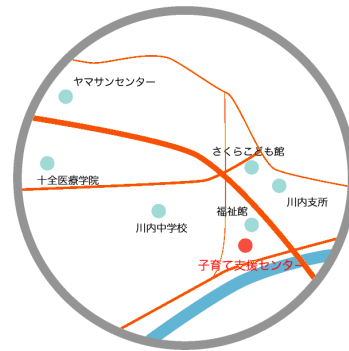

東温市子育て支援センターパンフレット

いっしょに
子育てしませんか

東温市では地域における総合的な
子育て支援を行う拠点として、東温市
地域子育て支援センターを設置して皆
さまを応援しています。

東温市教育委員会保育幼稚園課
東温市地域子育て支援センター

お問い合わせ先

東温市地域子育て支援センター
東温市南方 262 番地(川内健康センター2F)
TEL : 089 - 966 - 2080
FAX : 089 - 966 - 2811
開設時間 : 8 : 30 ~ 17 : 15

東温市地域子育て支援センター

子育ての不安や悩みを話したり一緒に遊んだりしませんか？
東温市では、子どもたちが健やかに成長することを願って子育ての相談・支援を行っています。

あそびの広場

- ・子育て・サポート親子あそびの広場
毎月：第2火曜日 9：30～11：00
場所：中央公民館（2階大ホール）

- ・あおぞら広場
毎週：火曜日 9：00～11：00
場所：川内健康センター2階
毎週：木曜日 9：30～11：00
場所：さくらこども館

詳しい日程は子育て支援行事予定表をご覧ください。

- ・赤ちゃん広場
毎週：水曜日 9：00～11：00
場所：川内健康センター2階

- ・学年別広場
毎月：1回程度
場所：川内健康センター2階

- ・出前遊びの広場「ぴよぴよクラブ」
場所：東温市内の保育所・幼稚園・集会所・公民館 等
時間：9：30～11：00

- ・あおぞら広場自由開放

毎週：火・水・木曜日 13：00～16：00

場所：川内健康センター2階