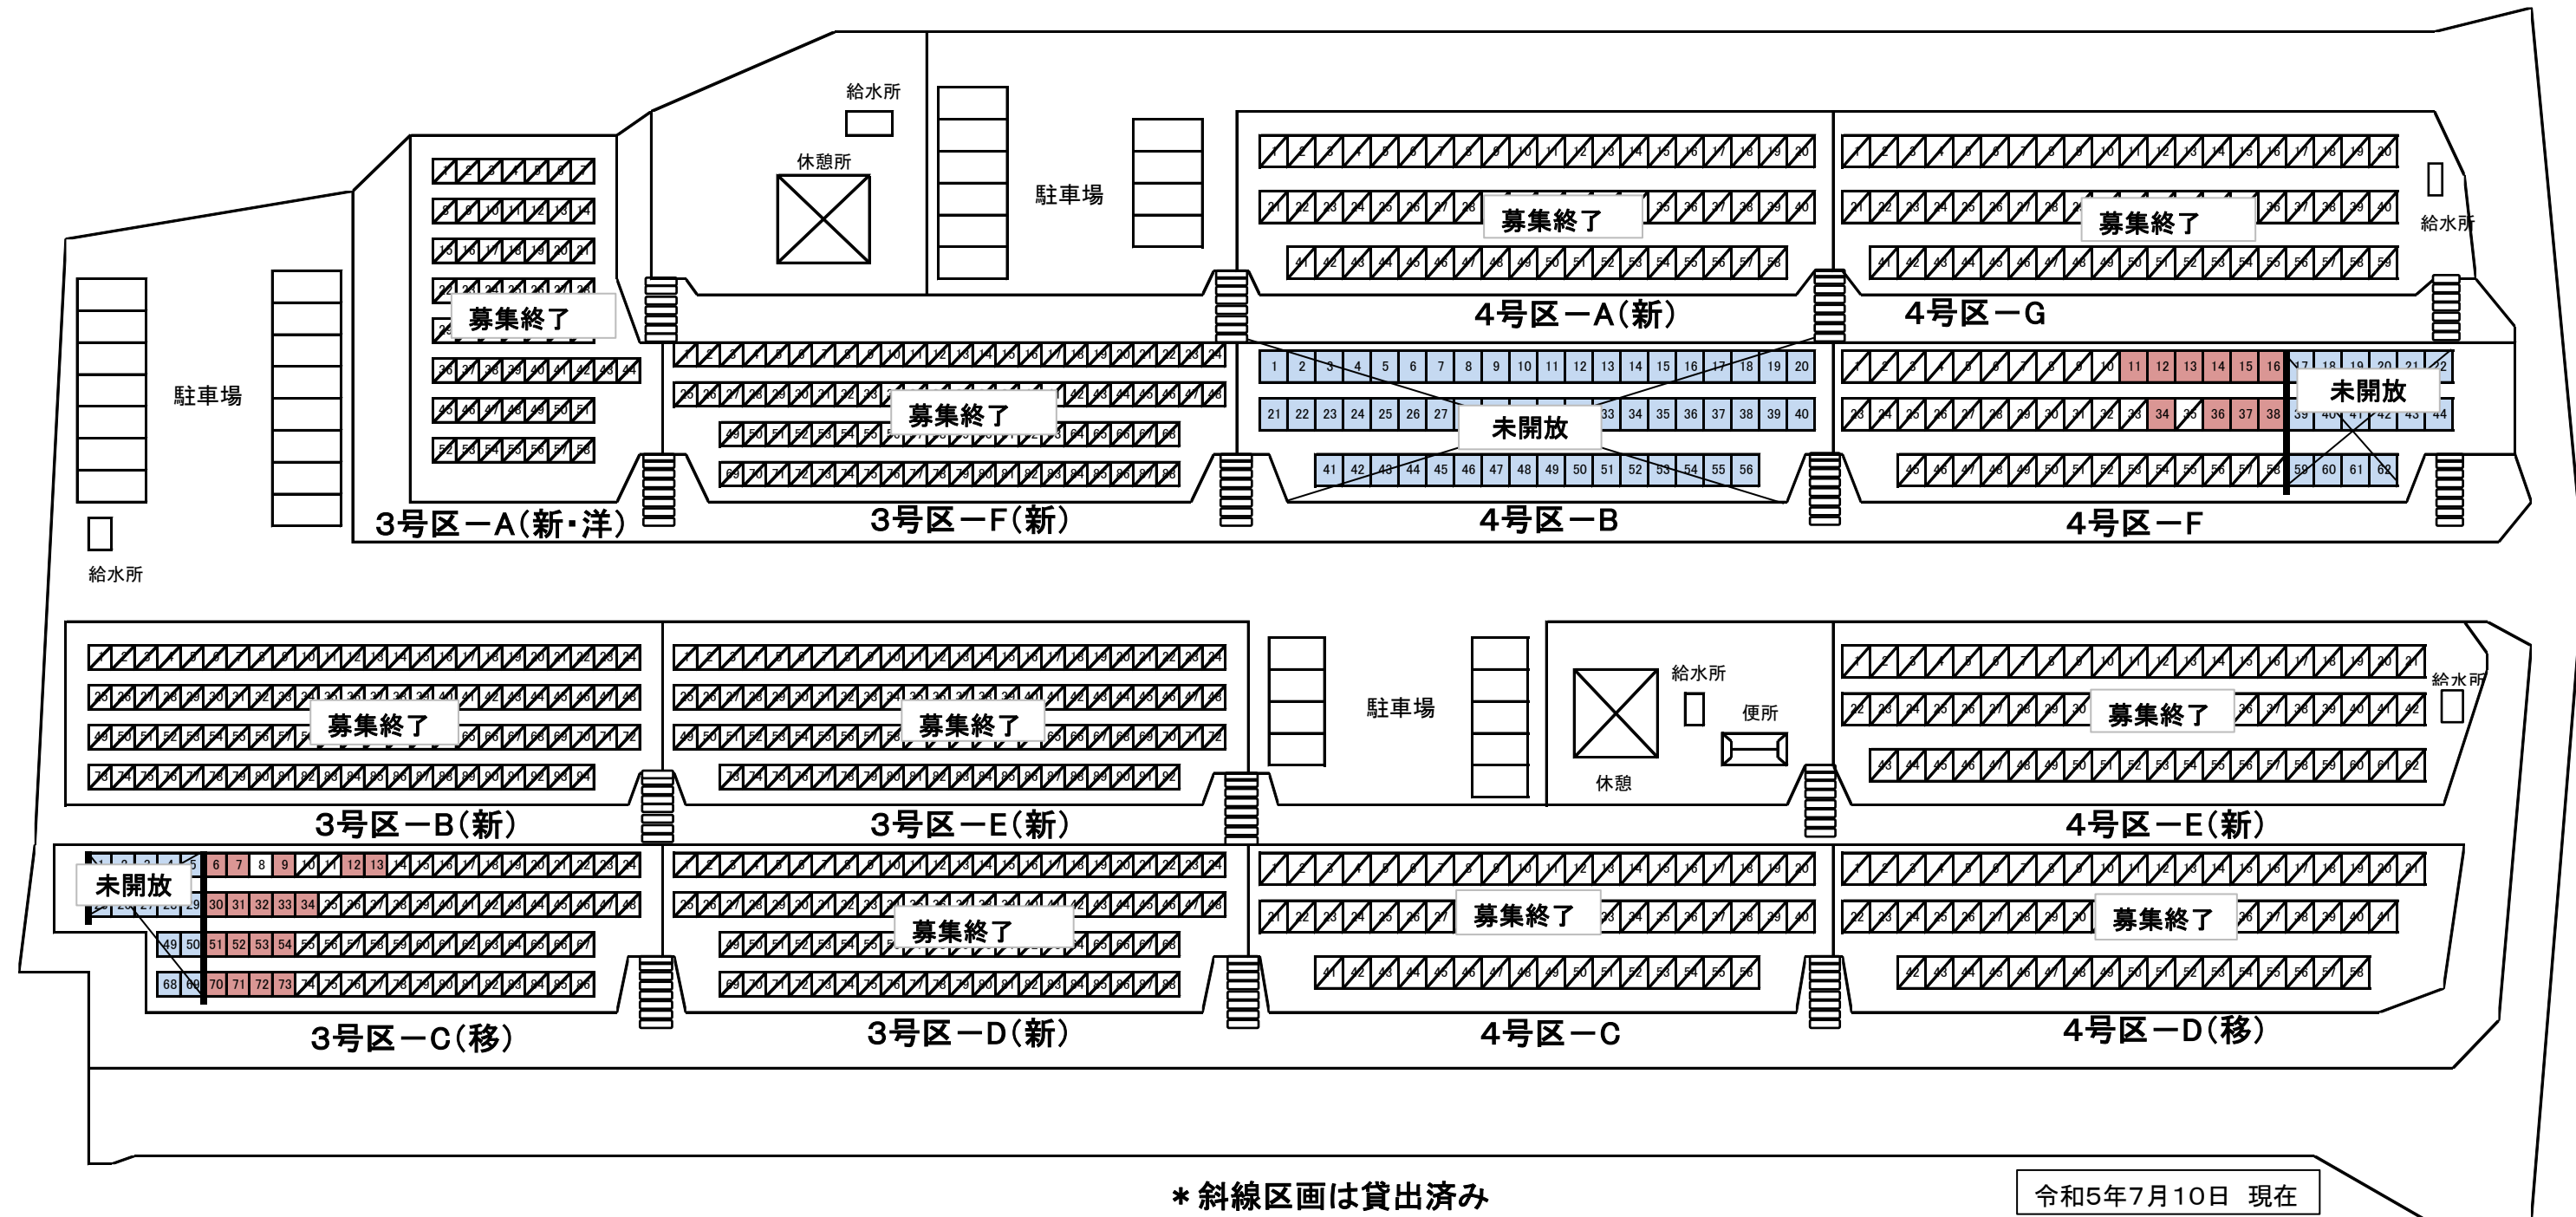

東温市 志津川墓園

* 斜線区画は貸出済み
■: 募集中画 ■: 未開放区画

令和5年7月10日 現在