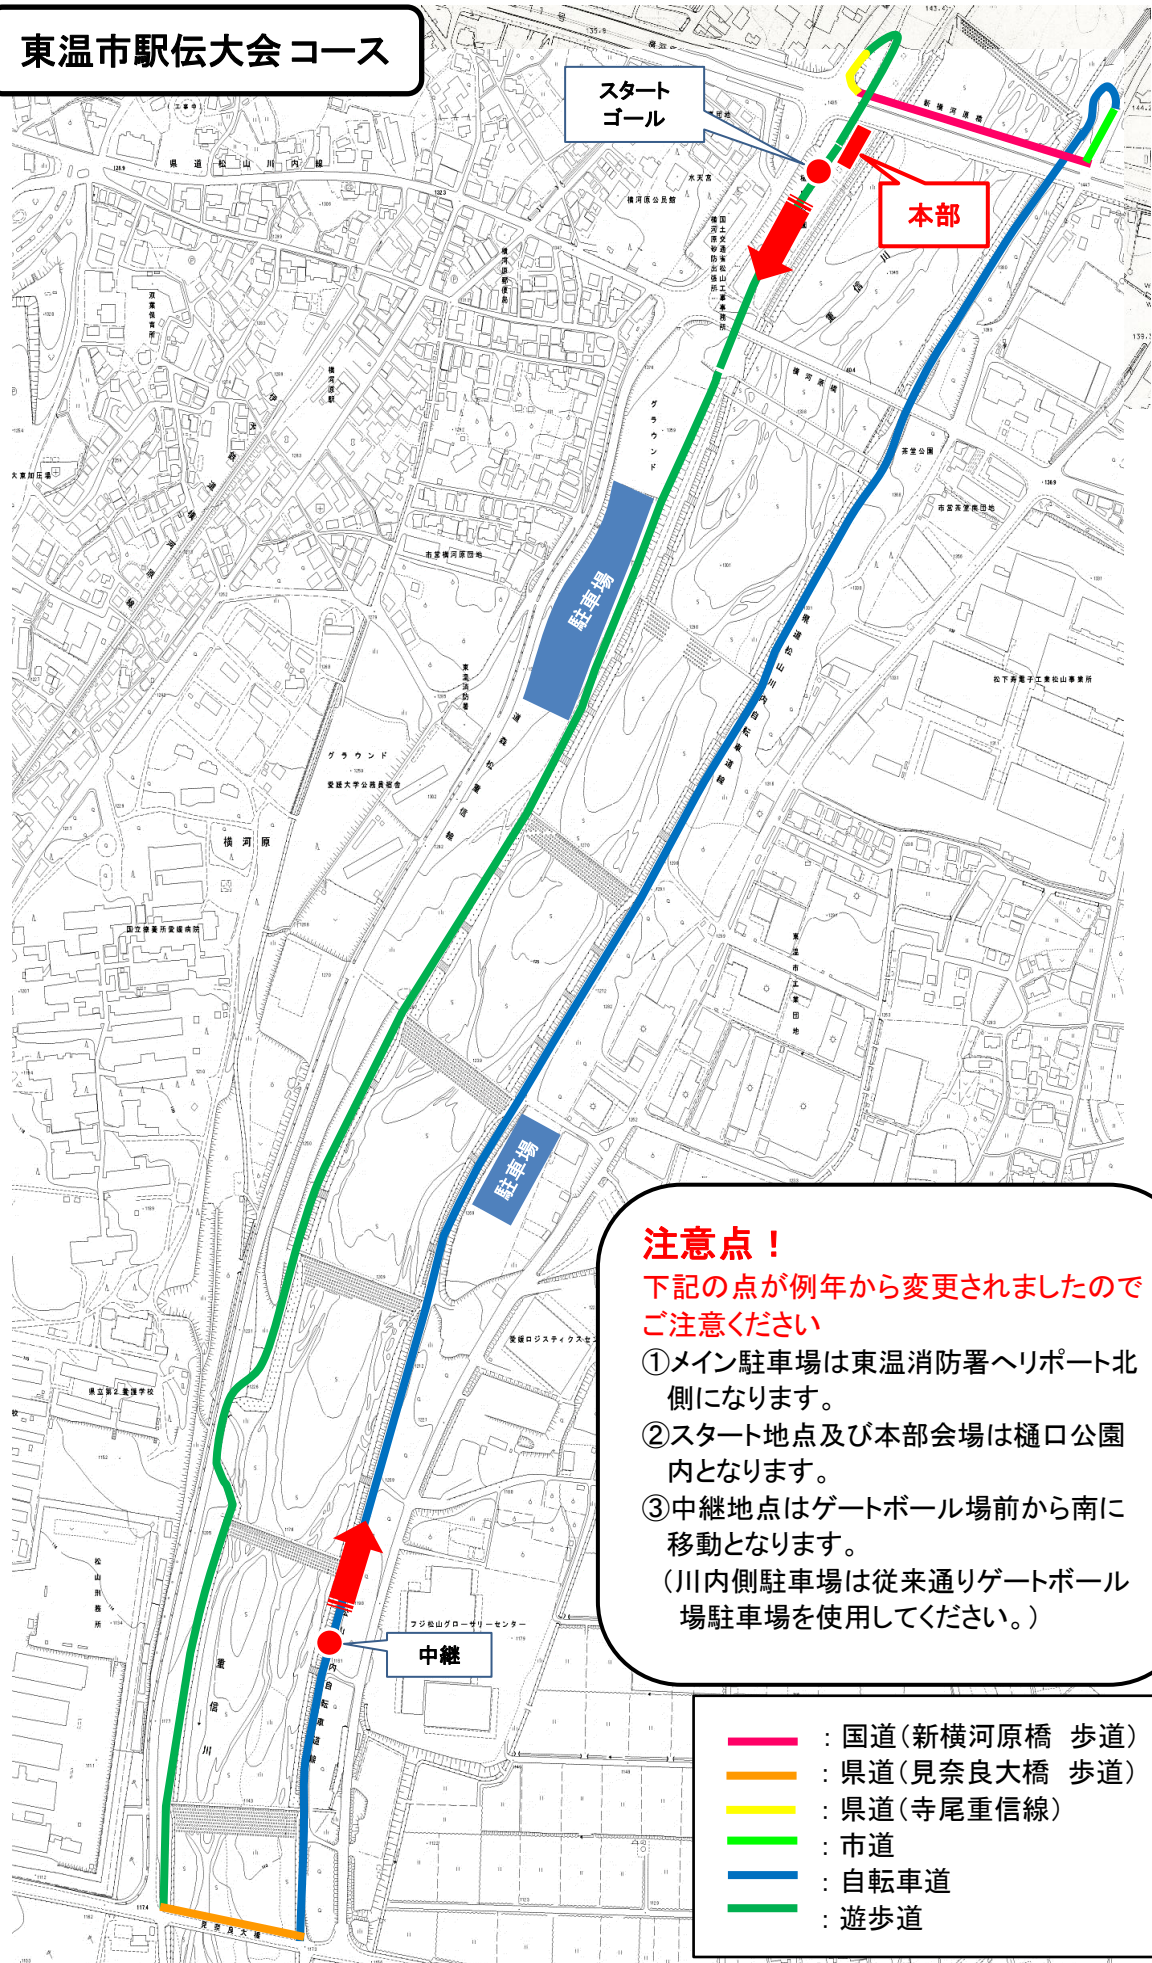

東温市駅伝大会コース

注意点！

下記の点が例年から変更されましたので
ご注意ください

- ①メイン駐車場は東温消防署ヘリポート北側になります。
- ②スタート地点及び本部会場は樋口公園内となります。
- ③中継地点はゲートボール場前から南に移動となります。
(川内側駐車場は従来通りゲートボール場駐車場を使用してください。)

- : 国道(新横河原橋 歩道)
- : 県道(見奈良大橋 歩道)
- : 県道(寺尾重信線)
- : 市道
- : 自転車道
- : 遊歩道