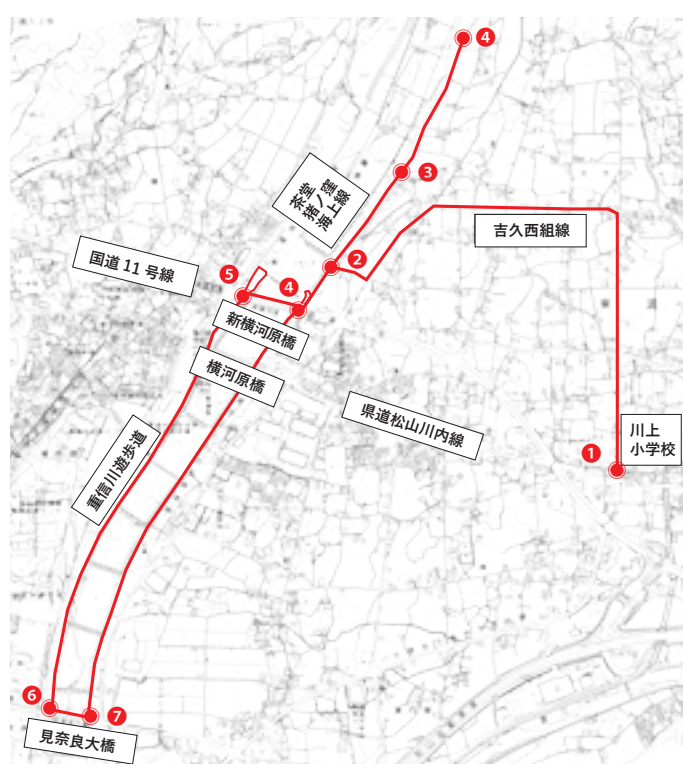

令和6年度
手話奉仕員養成研修 受講生募集

◇期間…毎週㊤19時～21時（4月から1年間全40回）◇場所…市役所会議室◇対象者…市内在住、在勤・在学で終了後に取得技術を活用した活動ができる人◇定員…10人◇受講料…無料（テキスト代実費）◇申込方法…2月9日㊤までに担当課へ電話、メール、FAX
●社会福祉課☎964-4406 / FAX 964-4446

スマホで簡単電子申請
税証明申請交付を電子申請で

新たに税関係証明の交付申請を電子申請できるようになりました。ぜひご利用ください。
◇利用方法…初回の「利用者登録」で次回から個人情報入力不要。県や他市町の手続でも利用可能。右記のQRコードからダウンロードを。
●税務課☎964-4403

水道管の凍結に注意を

寒い日が続くと、自宅内の水道管の露出部分が凍結することがあります。凍結で水道管が破裂し、漏水すると修理費用は自己負担となります。自宅以外の管理建物にも凍結防止の対応をしてください。露出している水道管や蛇口に保温チューブや布などを巻き付け、ビニールなどで防水すると水道管の凍結予防になります。水道管や蛇口が凍結した場合はタオルなどを被せ、上からゆっくりぬるま湯をかけてください。急に熱湯をかけると、ひび割れや破裂の原因になります。漏水の場合は止水栓を

内閣府からのお知らせ

「重要土地等調査法」に基づき、令和5年12月11日に市内の一部の区域を注視区域として指定し、1月15日に施行しました。指定された区域内の土地・建物で防衛関係施設等の機能を阻害する行為がされていないか内閣府が調査をします。詳しくは内閣府HP又はコールセンターまで。

◇注視区域…松山駐屯地を中心とした周囲1,000mの区域
●内閣府重要土地等調査法コールセンター☎0570-0001-125

老後の備えに国民年金基金

国民年金基金は国民年金（老齢基礎年金）に上乗せする制度です。掛金は同一生計分の親族を含め、全額所得控除の対象です。ご自身のライフプランに合わせて年金額や受取期間を設計可能です。

◇加入対象者…①国民年金に加入している20歳以上60歳未満の人②国民年金に任意加入している60歳以上65歳未満の人や海外に居住している人
●全国国民年金基金愛媛支部☎0120-654192

◇ 陸海空自衛官募集 ●松山募集案内所☎947-3040

第58回 愛媛県クラブ対抗駅伝競走大会開催

3月10日に「第58回愛媛県クラブ対抗駅伝競争大会」が開催されます。1,000人のランナーが川上小学校をスタートに走り抜けます。駅伝開催にあたって、道路の通行規制がありますのでご注意ください。ご迷惑をおかけしますが、ご協力をお願いいたします。

◇日時…3月10日㊤11時～◇場所…川上小学校、北方東公民館、吉久西組線、原沖西古市線、茶堂猪ノ窪海上線、新横河原橋歩道、重信川遊歩道、見奈良大橋の歩道、自転車道など（左図参照）◇参加者…約1,000人◇通行止め時間…①-②-③ 10時～15時 / ③-④ 10時30分～12時 / ②-④-⑤-⑥-⑦ 11時～14時

●生涯学習課☎964-1500

軽自動車税(種別割)の税率のお知らせ(令和6年度)

令和6年4月1日時点の所有者にかかる原付及び小型二輪車等の税、三輪及び四輪以上の軽自動車税(種別割)の税率は、右表①②のとおりです。

●建設課☎964-4472

グリーン化特例(軽課)が見直

閉め、市指定給水装置工事業者に修理を依頼してください。
●上下水道課☎964-4416

【松山税務署】申告と納税は期限内に

確定申告後の所得税及び復興特別所得税や個人事業者の消費税及び地方消費税の納税に口座振替が利用できます。申込は、申告期限までに「預貯金口座振替依頼書兼納付書送付依頼書」を税務署又は金融機関に提出してください。e-Taxによる提出も可能です。期限内に確定申告書の提出がない場合は利用できません。申告書の提出後に税

表① 原付及び小型二輪車等の税率

車両区分	分類	標準税率	
原動機付自転車	一種	50cc以下	2,000円
	二種乙	50ccを超え90cc以下	2,000円
	二種甲	90ccを超え125cc以下	2,400円
	ミニカー	三輪以上で20ccを超え50cc以下	3,700円
小型特殊自動車	農耕用	最高速度35km/h未満	2,400円
	その他	農耕用以外の小型特殊	5,900円
軽二輪自動車		125ccを超え250cc以下	3,600円
小型二輪自動車		250ccを超えるもの	6,000円

表② 三輪及び四輪以上の軽自動車の税率

車両区分	税率				
	①旧税率	②標準税率	③重課税率		
三輪	3,100円	3,900円	4,600円		
四輪以上	乗用	自家用	7,200円	10,800円	12,900円
		営業用	5,500円	6,900円	8,200円
	貨物用	自家用	4,000円	5,000円	6,000円
		営業用	3,000円	3,800円	4,500円

表③ グリーン化特例措置の適用となる基準

軽減率	対象車	
①概ね75%軽減	電気自動車・天然ガス自動車（平成21年排出ガス規制NOx10%以上低減又は平成30年排出ガス規制適合）	
②概ね50%軽減	営業用乗用車	令和2年度基準達成かつ令和12年度燃費基準90%達成
③概ね25%軽減	営業用乗用車	令和2年度基準達成かつ令和12年度燃費基準70%達成

①旧税率：平成27年3月31日以前に登録された車両
②標準税率：平成27年4月1日以降に登録された車両
③重課税率：最初の新規検査（初度検査年）から13年経過した車両

愛媛プロスポーツ 2月 愛媛オレンジバイキングス

会場：松山市総合コミュニティセンター一

9㊤19時～ VS バンビシャス奈良
10㊤15時～
16㊤19時～ VS 岩手ビッグブルズ
17㊤15時～

新しい顔ぶれ 農業委員を紹介します

志津川・西岡地区の担当に横田 周二氏が就任しました。