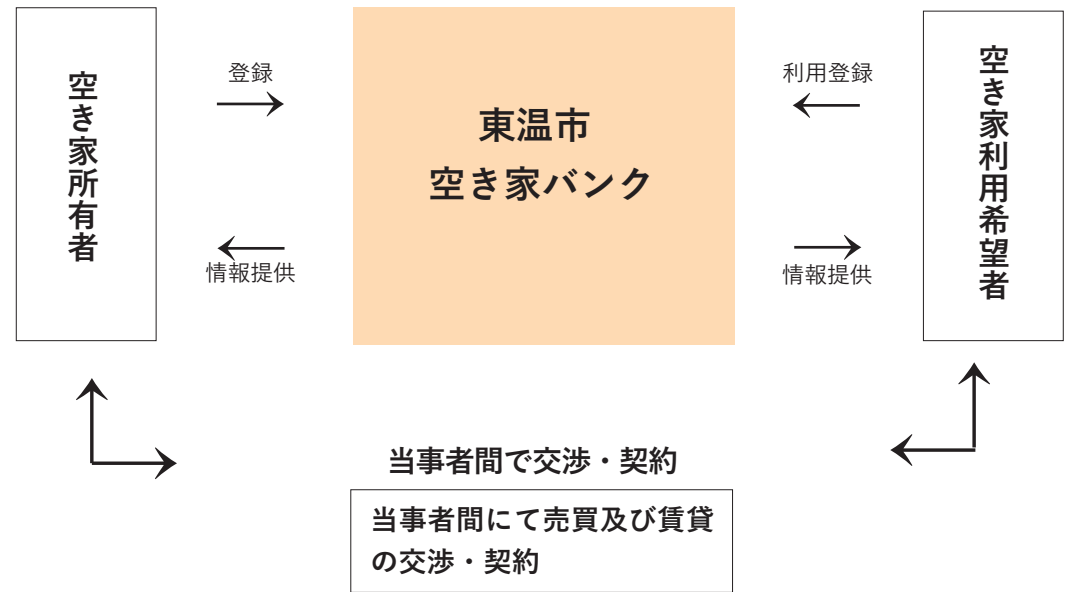

## 専門家に聞く、空き家問題

(一社)松山宅建協会  
会長 佐伯 大地 さん

**所有物件の価値は？  
相談で早期対応を**

空き家を長期間放置すると、電気や水道のライフラインが使えなくなっていることが多くあります。もし売却する場合を考えると資産価値を落とすことに繋がります。また、自分の所有している建物等の属する区域も資産価値に影響します。建物等が建っている土地は「市街化区域」「市街化調整区域」「都市計画区域外」の大きく3つの区域に分かれることを理解しておくことが大切です。

まずは、売却しようとした時に、建築に制限のある場所の建物であれば、売却することが難しいこともあります。まずは、所有している物件の価値を知っておくことが次のステップに繋がります。リスクを避けるためにも空き家になる前から管理計画を立てることが重要です。資産価値がある建物かどうか診断してもらったり、管理を委託したりして不動産業者等を頼ることも管理計画のひとつです。まずは何をすればいいのか分からない人も多いと思います。市役所や身近な不動産会社に相談することが第一歩。相談のうえ、方向性を決定し、次に繋げることが大切です。後回しにすることなく、早め早めの対応が重要です。