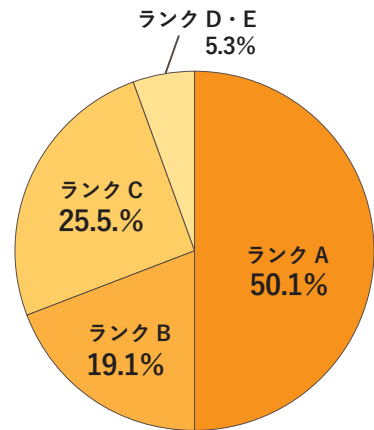

市内の利活用可能な建物は？

状態の良い空き家は積極的に利活用し、危険な空き家は早期に除却することが安全・安心な住環境づくりに繋がります。

市空家等実態調査(H28)

ランク A：小規模の修繕で利用可
ランク B：当面の危険性は少ない
ランク C：損傷が激しい
ランク D：修繕などの緊急度が高い
ランク E：解体などの緊急度が高い

空き家を放置するリスク

- ●道路や隣家にまで草木や雑草が伸びる
- ●電線にかかるくらい立木が生い茂る
- ●軒板が歪み、瓦が落ちる。塀が崩れる
- ●小動物などが侵入し、棲みつく

空き家問題 一緒に考えませんか？

近年、人口減少や高齢化にともない空き家が増えています。所有する物件の状態を把握したうえで、管理計画を立てることが大切であり、まずは相談することが解決の第一歩です。

空き家の所有者は高齢者が多く維持管理が困難な現状

空き家を放置することでさまざまなリスクが高まります

空き家の半数以上が旧耐震基準で建築された建物