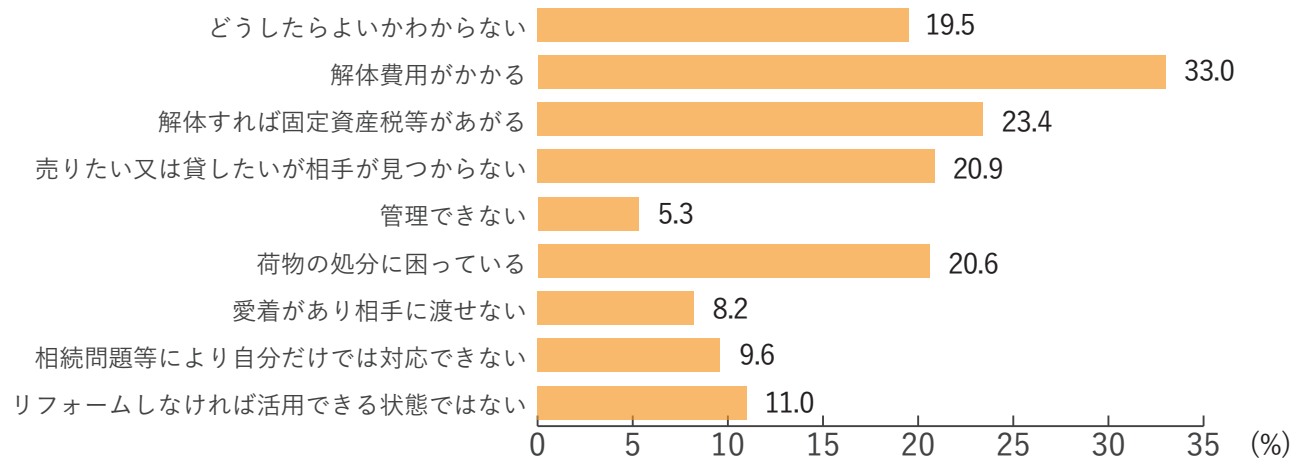

# 空き家問題 一緒に考えませんか？

近年、人口減少や高齢化にともない空き家が増えています。所有する物件の状態を把握したうえで、管理計画を立てることが大切であり、まずは相談することが解決の第一歩です。

空き家の所有者は高齢者が多く維持管理が困難な現状

空き家を放置することでさまざまなリスクが高まります

空き家の半数以上が旧耐震基準で建築された建物

## 空き家の「困った」聞いてみました

市空家に関するアンケート調査(H30) ※一部抜粋

平成30年住宅・土地統計調査では、市内の空き家数2,380戸のうち一般住宅の空き家は、1,170戸となっています。また、令和元年空き家所有者実態調査（国土交通省住宅局実施）では、空き家所有世帯で家計を主に支える人の年齢は、65〜74歳が41.0%、75〜84歳が16.9%となっており、高齢者の割合が半数以上となっています。所有者本人が動くうちに準備を始めることが重要です。