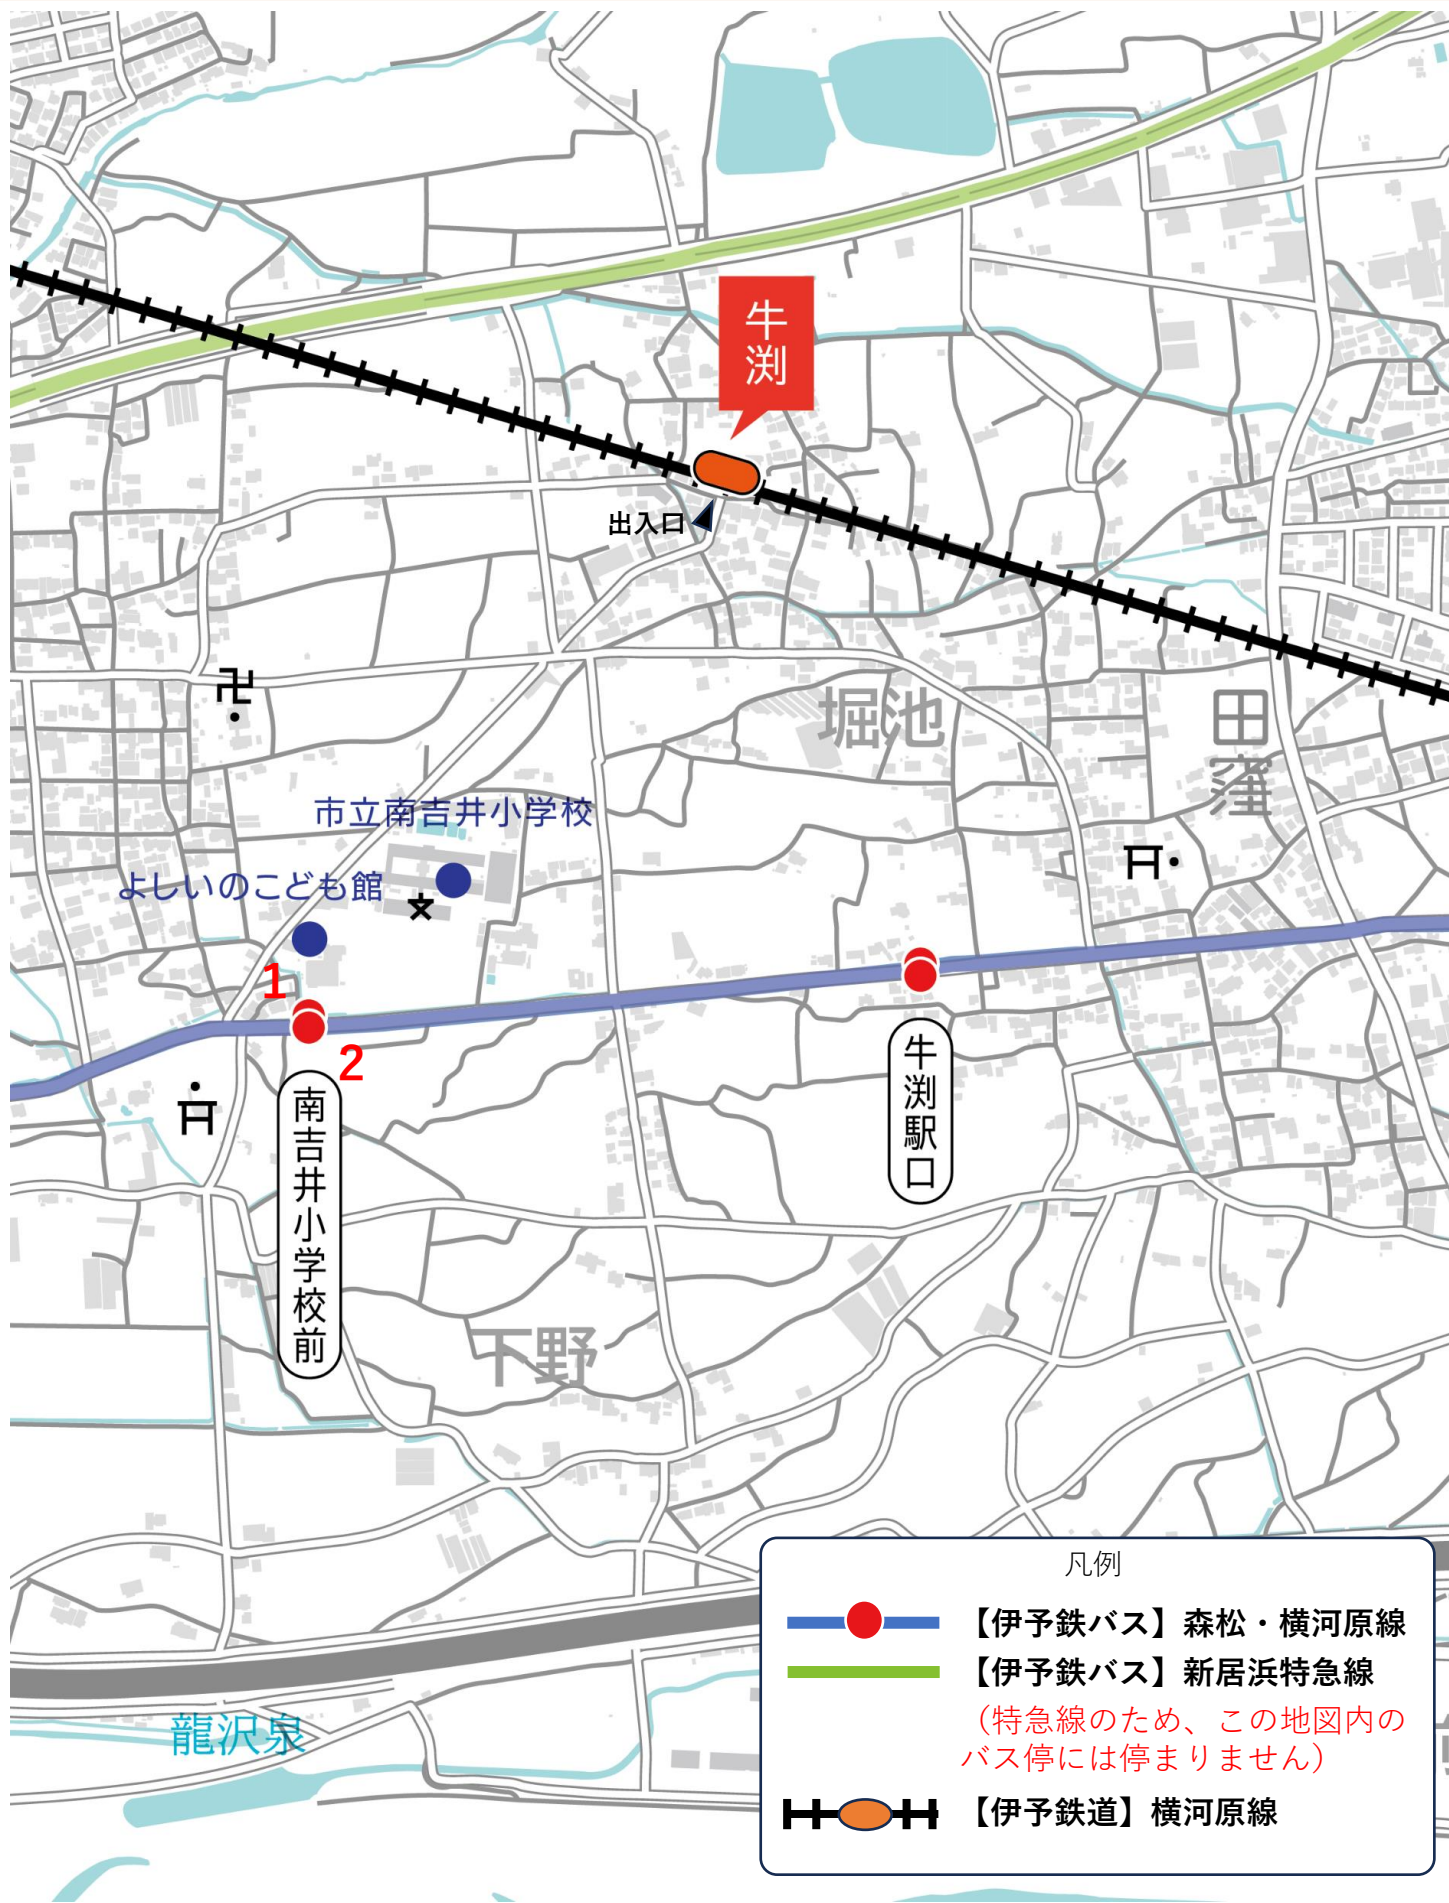

# うちの近くの公共交通

エリアNo.

3

このエリアを運行しているのは、

【伊予鉄バス】森松・横河原線  
【伊予鉄道】横河原線

です。

松山市駅方面

森松方面

横河原駅方面

横河原・木地方面

凡例

- 【伊予鉄バス】森松・横河原線
- 【伊予鉄バス】新居浜特急線  
(特急線のため、この地図内のバス停には停まりません)
- 【伊予鉄道】横河原線

出典：国土地理院地図

・赤丸はバス停標柱の大きな位置を示します。標柱の数はバス停により異なり、方面によって分かれている場合があります。  
・バス停名のふりがなは、伊予鉄バスの情報に基づいて表示しています。・2023年12月時点の情報で作成しています。