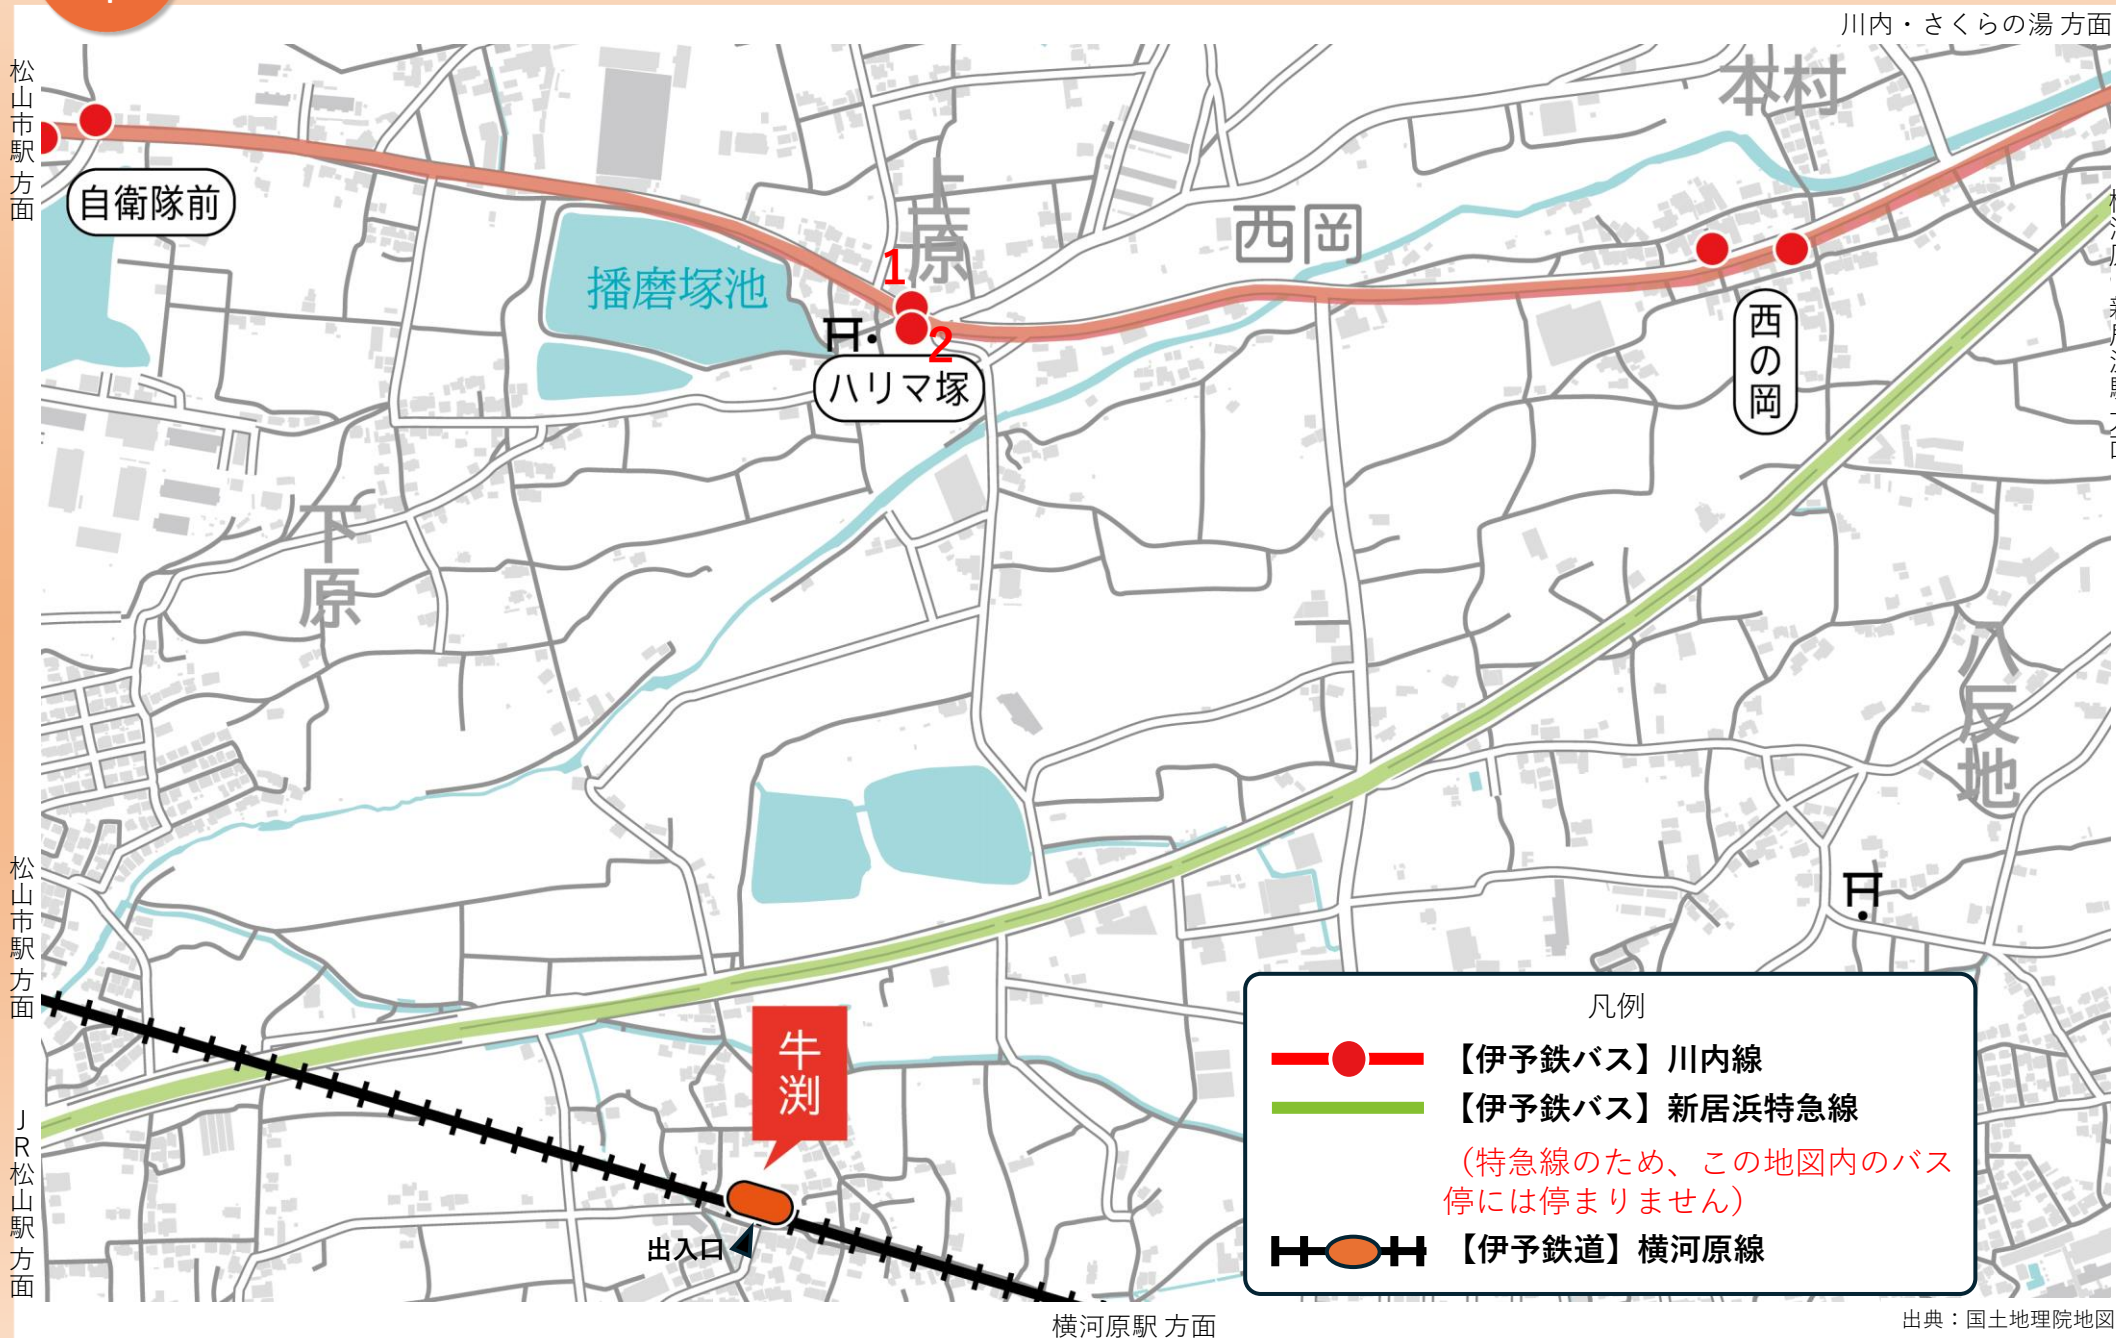

このエリアを
運行しているのは、

【伊予鉄バス】川内線
【伊予鉄道】横河原線

・赤丸はバス停標柱の大きな位置を示します。標柱の数はバス停により異なり、方面によって分かれています。・バス停名のふりがなは、伊予鉄バスの情報に基づいて表示しています。・2023年12月時点の情報で作成しています。