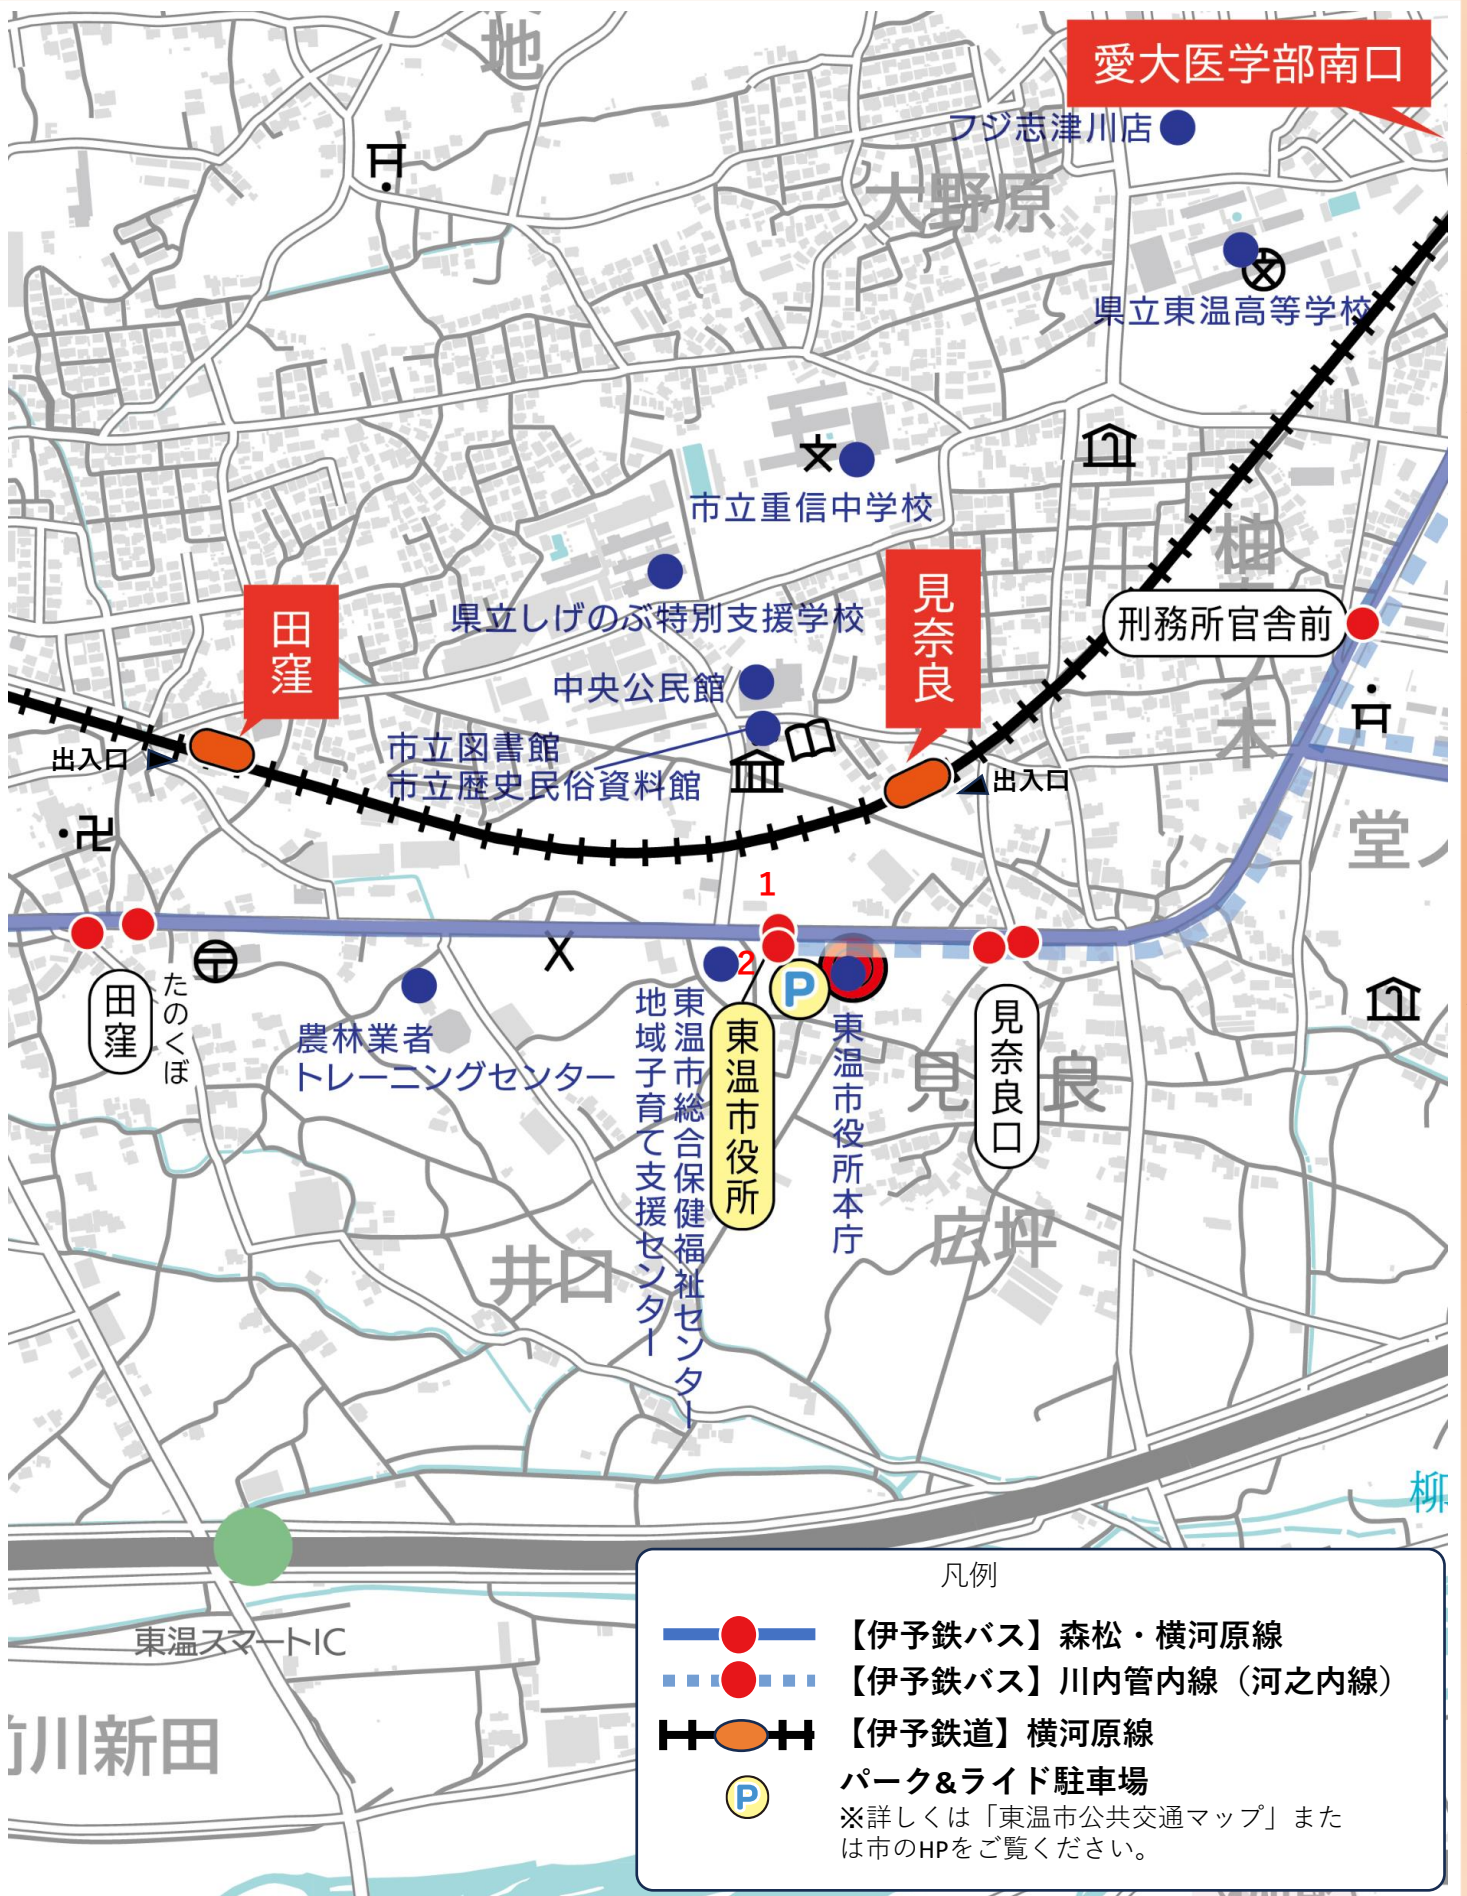

うちの近くの公共交通

エリアNo.

5

このエリアを運行しているのは、

【伊予鉄バス】森松・横河原線、川内管内線（河之内線）
【伊予鉄道】横河原線

です。

横河原駅方面

横河原・木地方面

利楽温泉坊っちゃん劇場前方面

松山市駅方面

森松方面

出典：国土地理院地図

・赤丸はバス停標柱の大きな位置を示します。標柱の数はバス停により異なり、方面によって分かれている場合があります。
・バス停名のふりがなは、伊予鉄バスの情報に基づいて表示しています。・2023年12月時点の情報で作成しています。