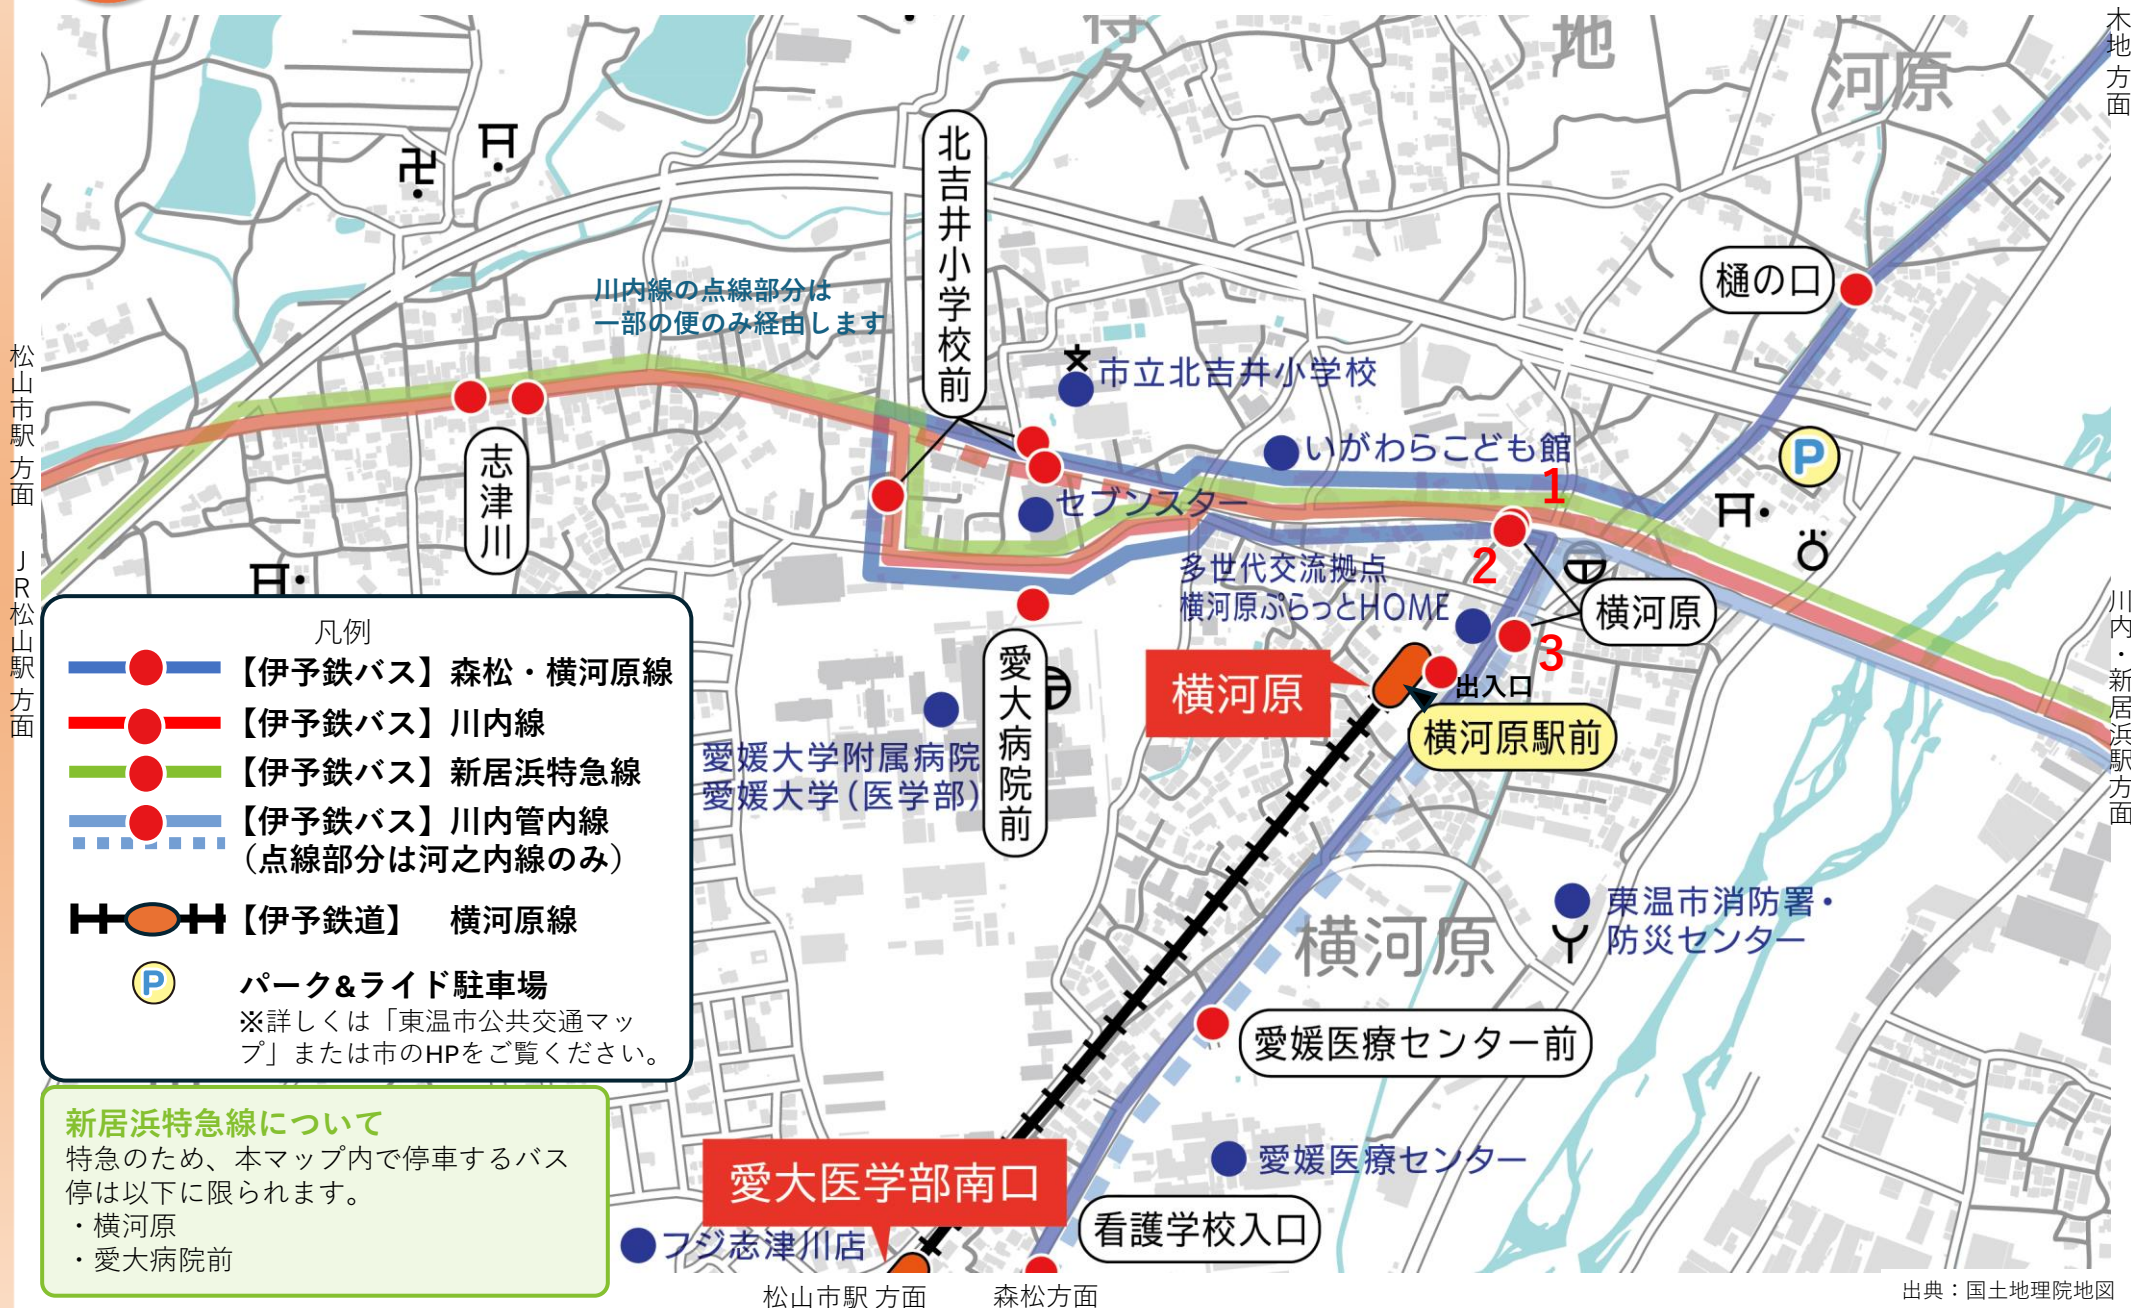

このエリアを
運行しているのは、

【伊予鉄バス】森松・横河原線、川内線、
新居浜特急線、川内管内線
【伊予鉄道】横河原線

・赤丸はバス停標柱の大きな位置を示します。標柱の数はバス停により異なり、方面によって分かれています。
・バス停名のふりがなは、伊予鉄バスの情報に基づいて表示しています。・2023年12月時点の情報で作成しています。