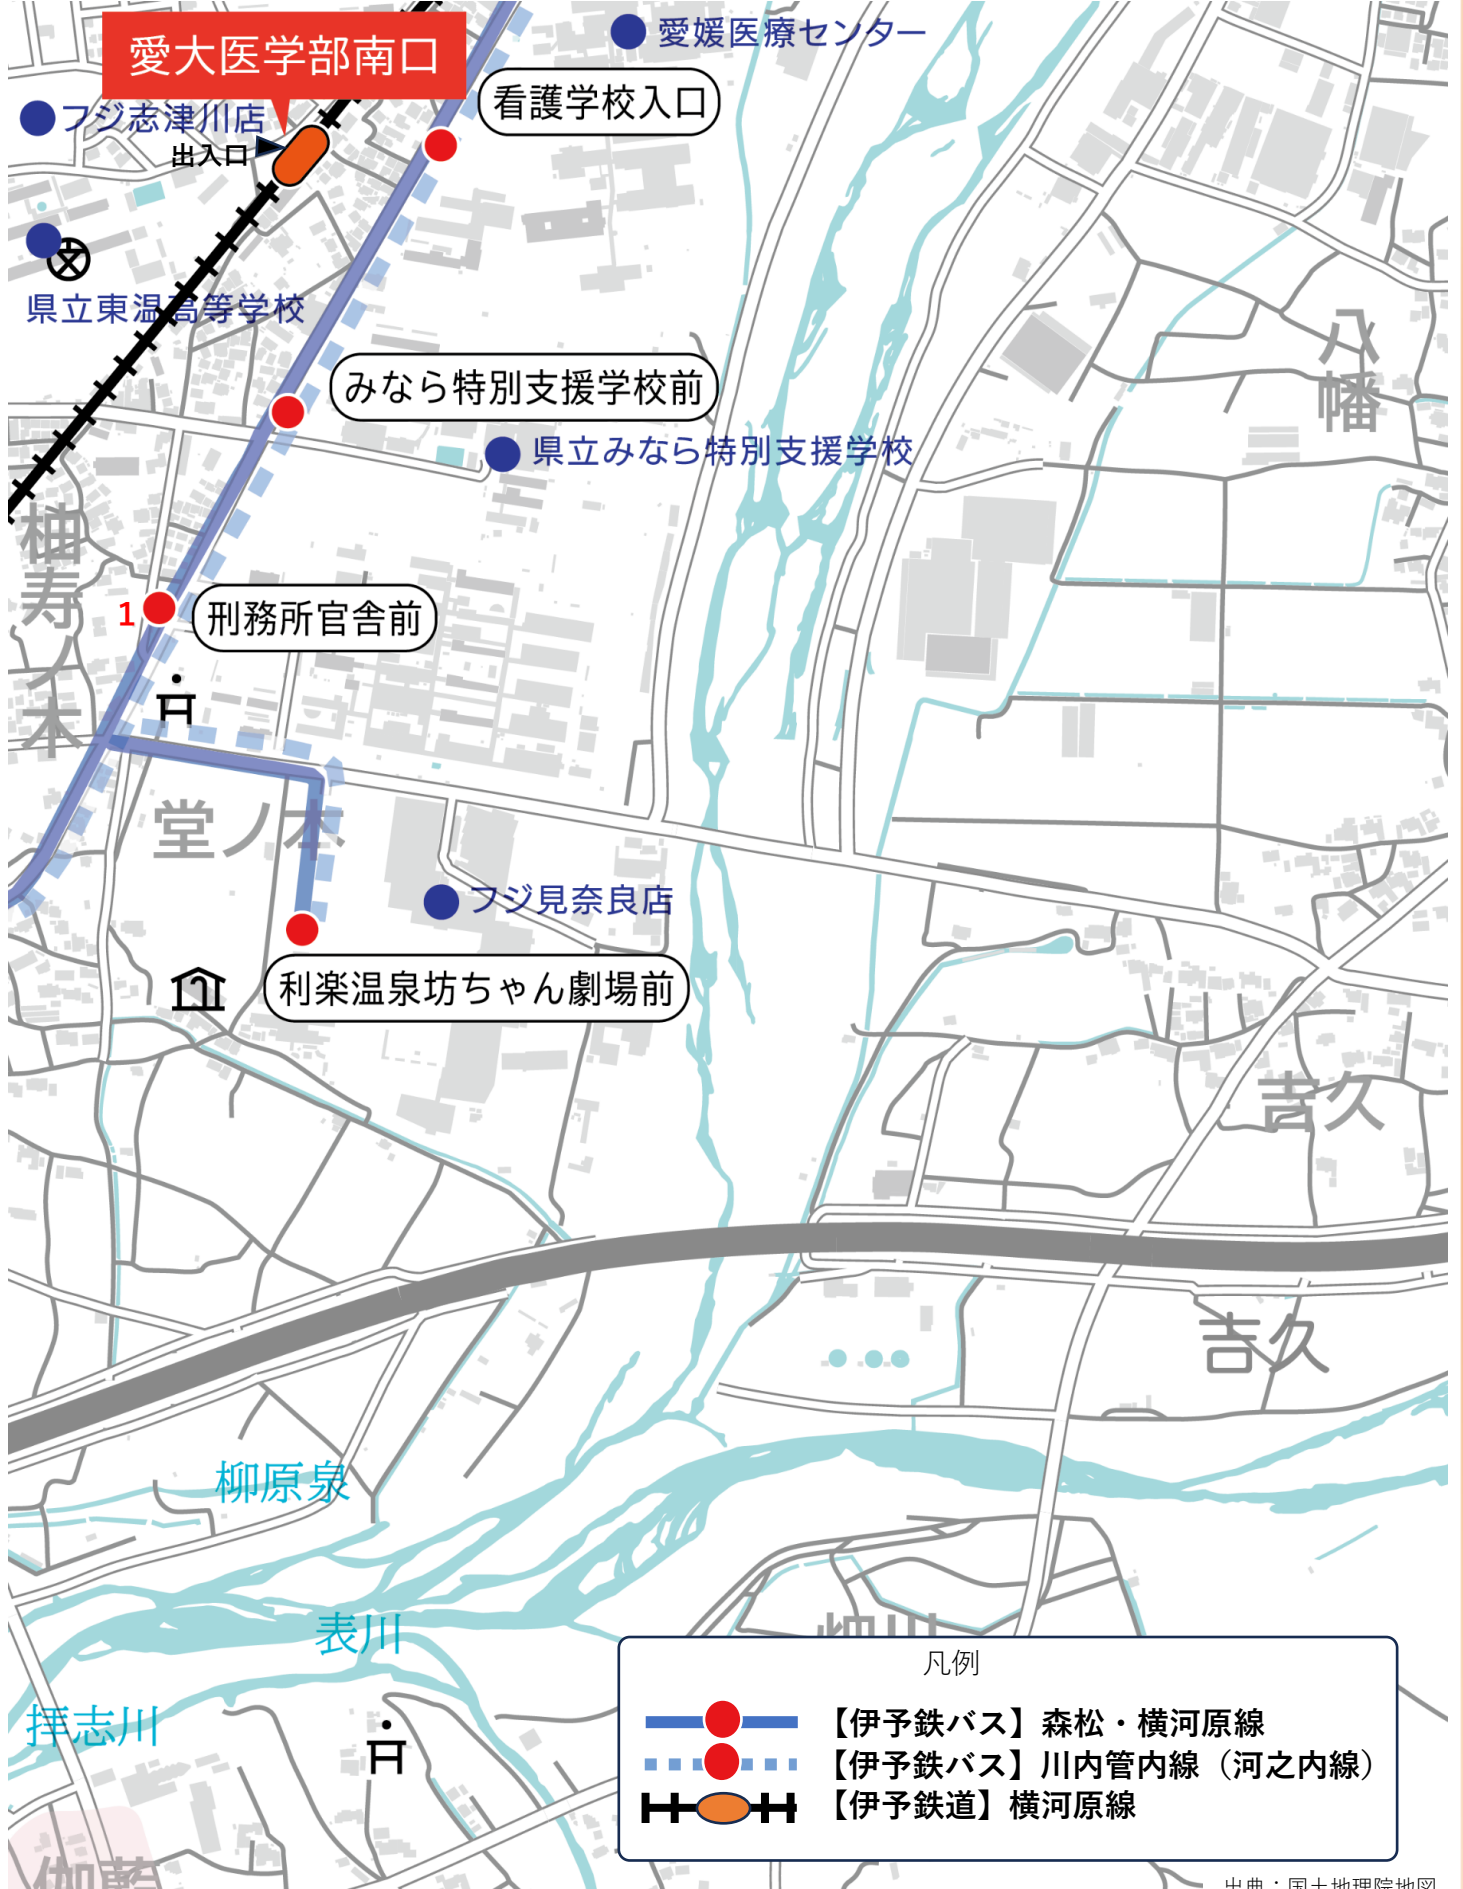

うちの近くの公共交通

エリアNo.

7

このエリアを運行しているのは、

【伊予鉄バス】森松・横河原線、
川内管内線（河之内線）
【伊予鉄道】横河原線

です。

横河原駅 方面 横河原駅・木地 方面

松山市駅方面

森松方面

凡例

- 【伊予鉄バス】森松・横河原線
- 【伊予鉄バス】川内管内線（河之内線）
- 【伊予鉄道】横河原線

出典：国土地理院地図

・赤丸はバス停標柱の大きな位置を示します。標柱の数はバス停により異なり、方面によって分かれている場合があります。
・バス停名のふりがなは、伊予鉄バスの情報に基づいて表示しています。・2023年12月時点の情報で作成しています。