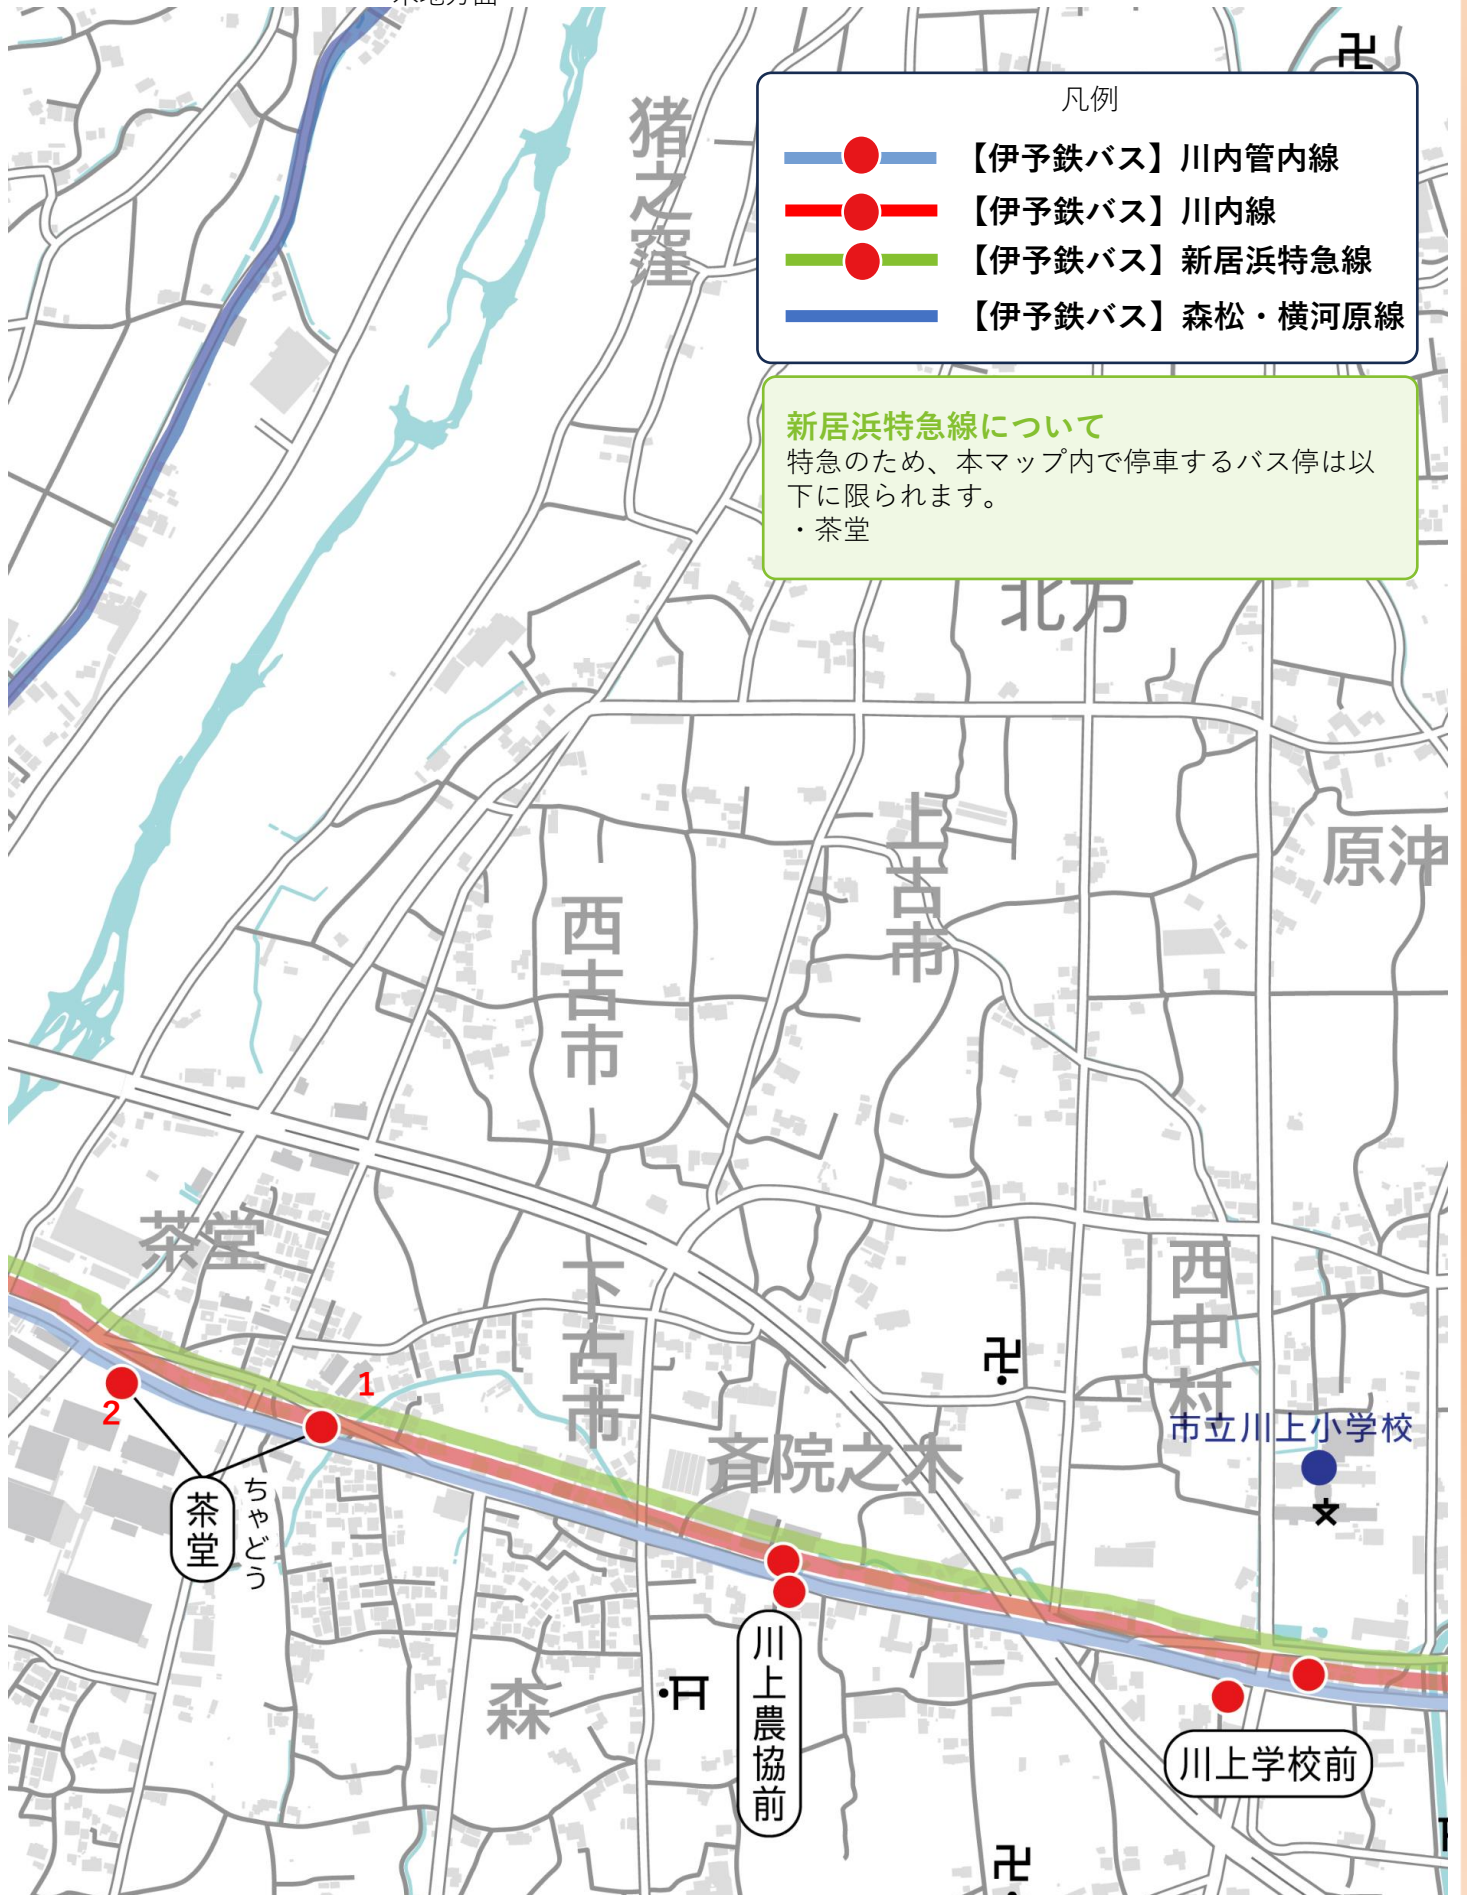

このエリアを運行しているのは、

【伊予鉄バス】川内管内線、川内線 新居浜特急線、森松・横河原線

です。

木地方面

出典：国土地理院地図

・赤丸はバス停標柱の大きな位置を示します。標柱の数はバス停により異なり、方面によって分かれている場合があります。  
・バス停名のふりがなは、伊予鉄バスの情報に基づいて表示しています。・2023年12月時点の情報で作成しています。