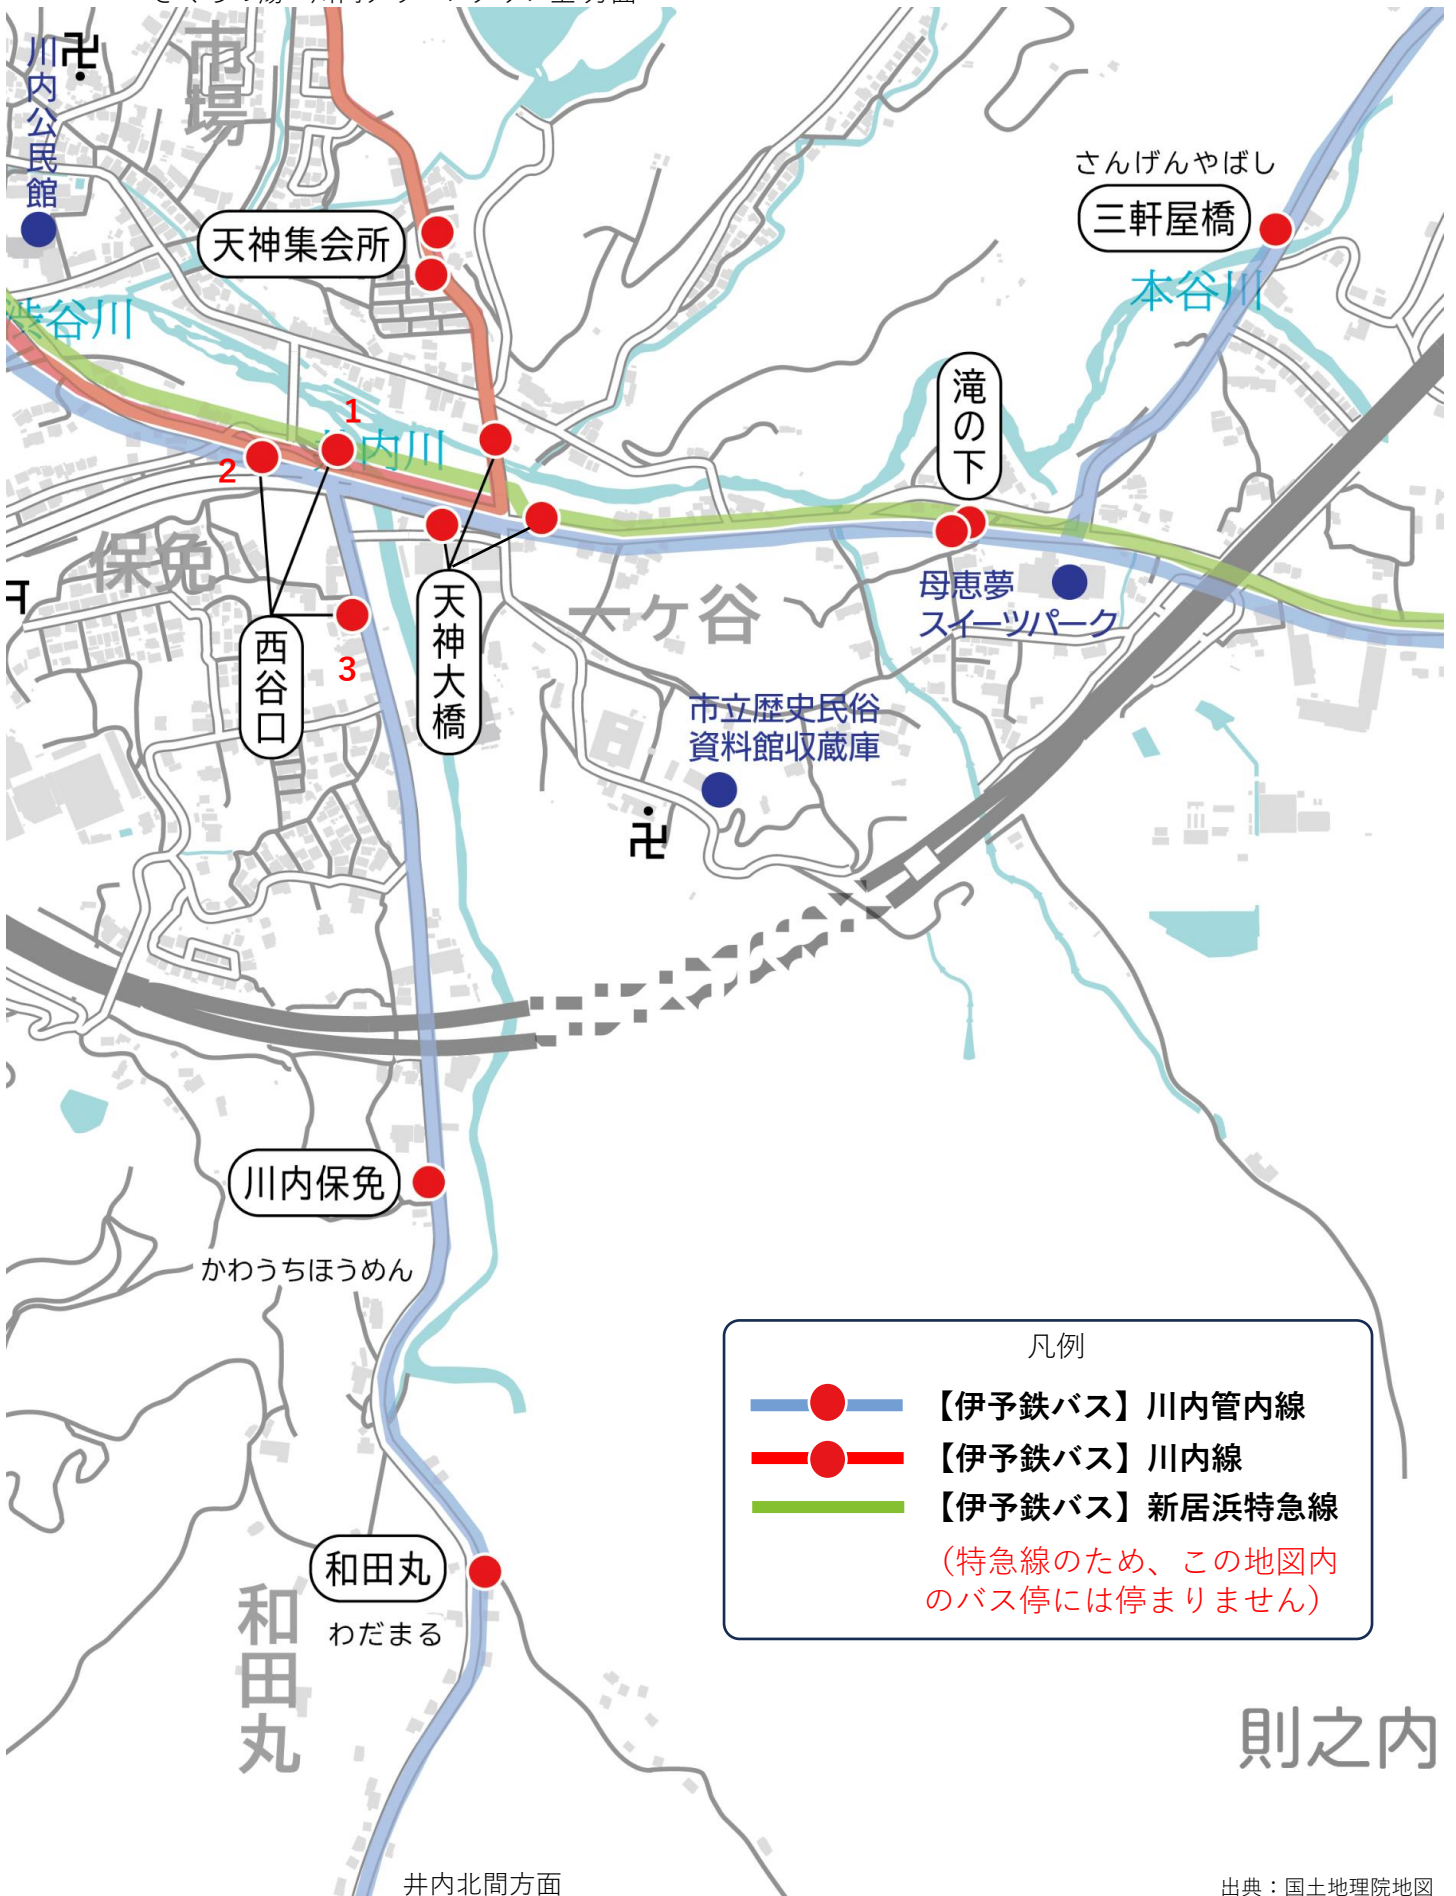

さくらの湯・川内グリーンタウン上 方面

出典：国土地理院地図

・赤丸はバス停標柱の大きな位置を示します。標柱の数はバス停により異なり、方面によって分かれている場合があります。
・バス停名のふりがなは、伊予鉄バスの情報に基づいて表示しています。・2023年12月時点の情報で作成しています。