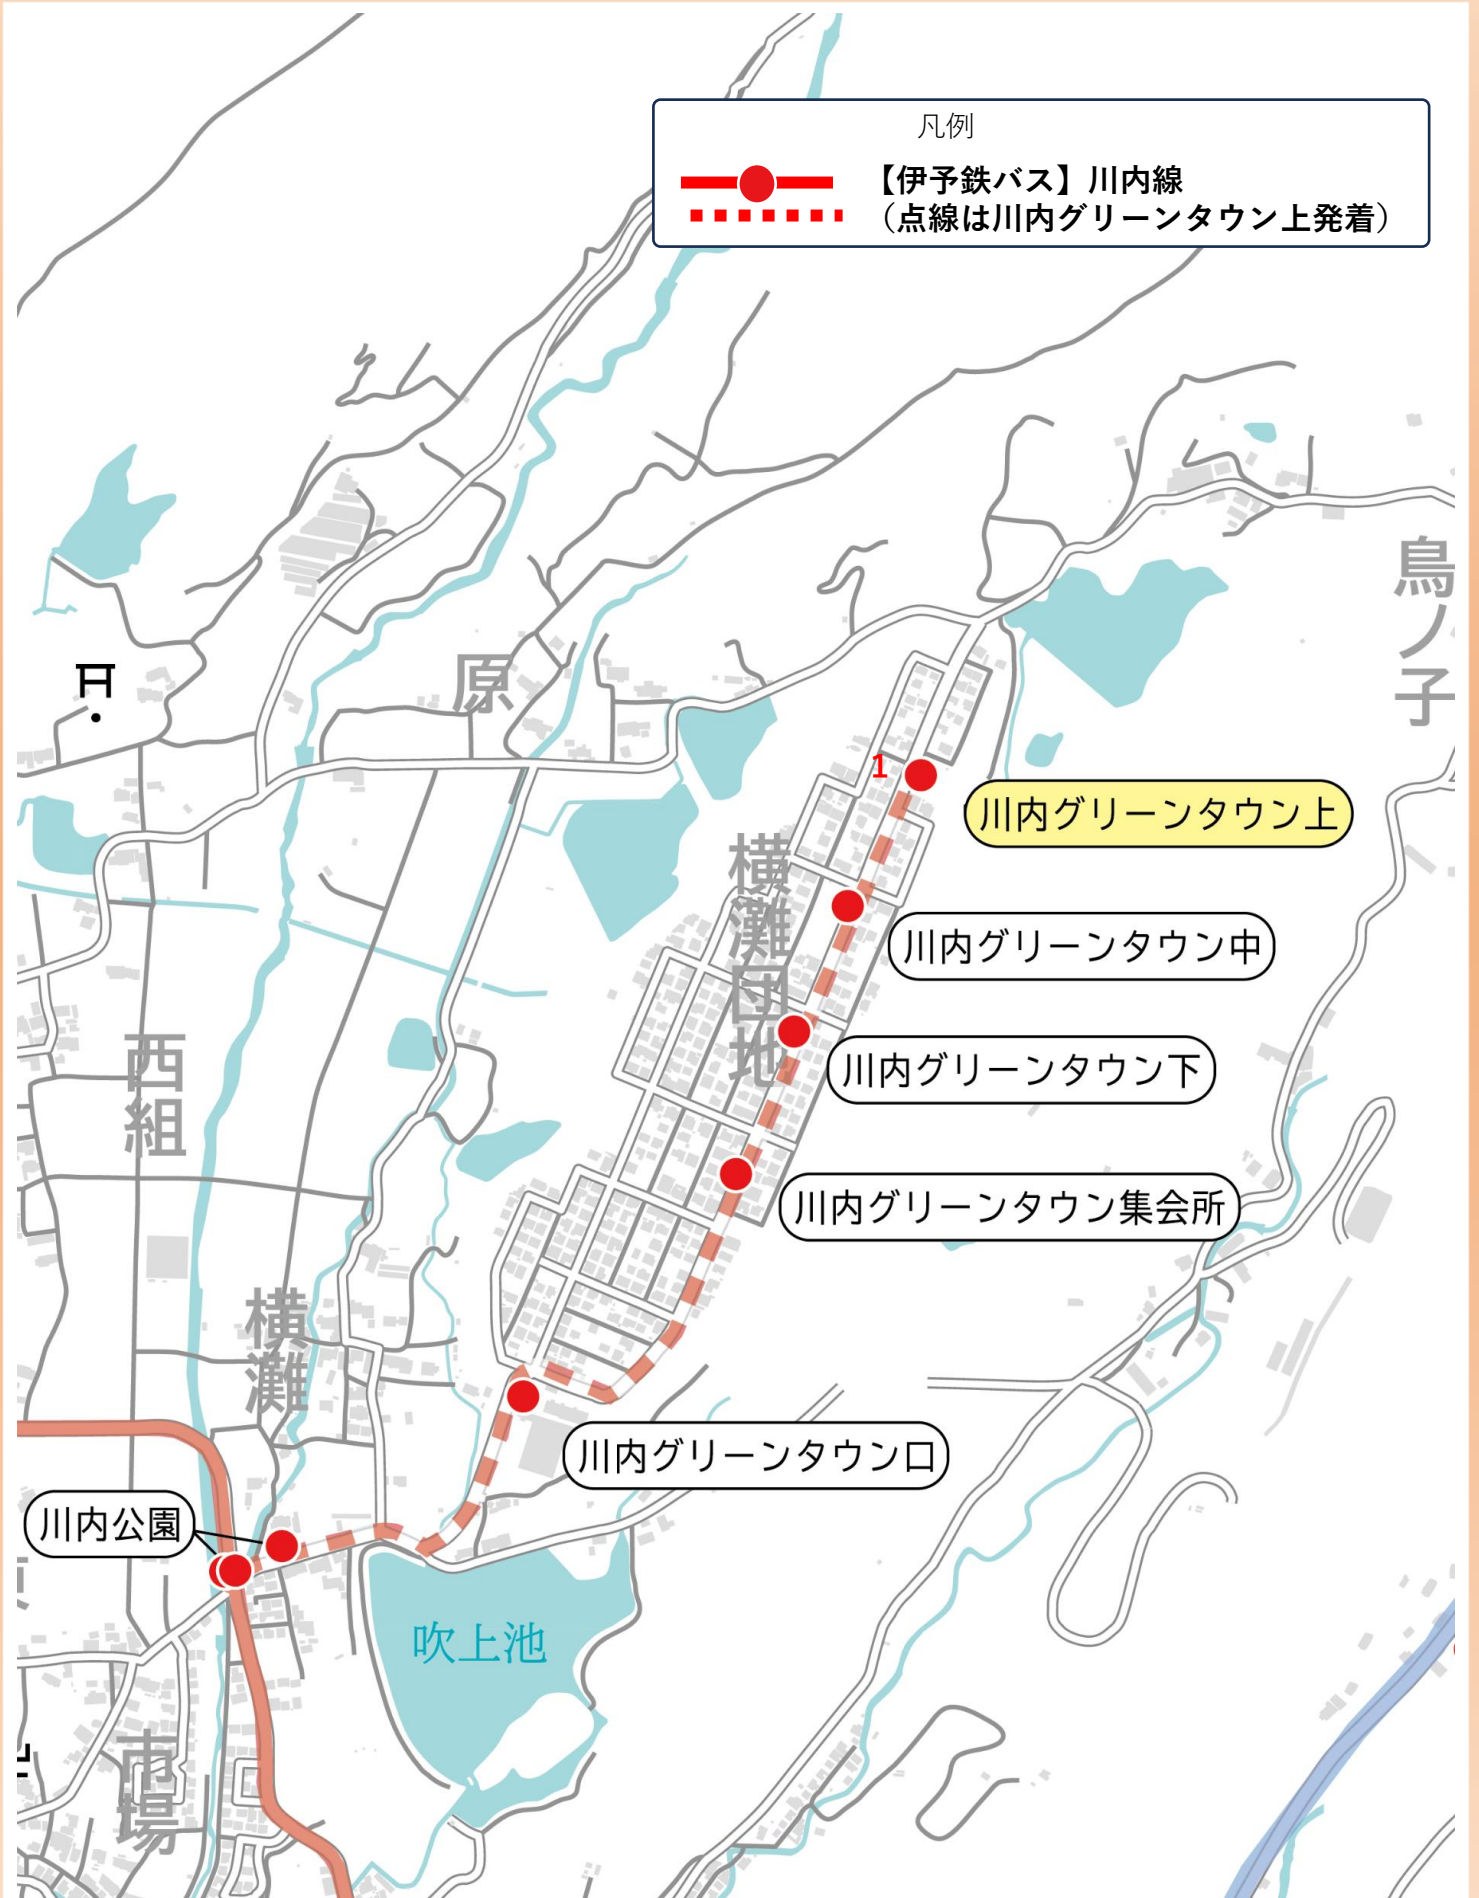

です。

横河原駅・松山市駅 方面

出典：国土地理院地図

・赤丸はバス停標柱の大まかな位置を示します。標柱の数はバス停により異なり、方面によって分かれている場合があります。
 ・バス停名のふりがなは、伊予鉄バスの情報に基づいて表示しています。・2023年12月時点の情報で作成しています。

さかへの湯方面