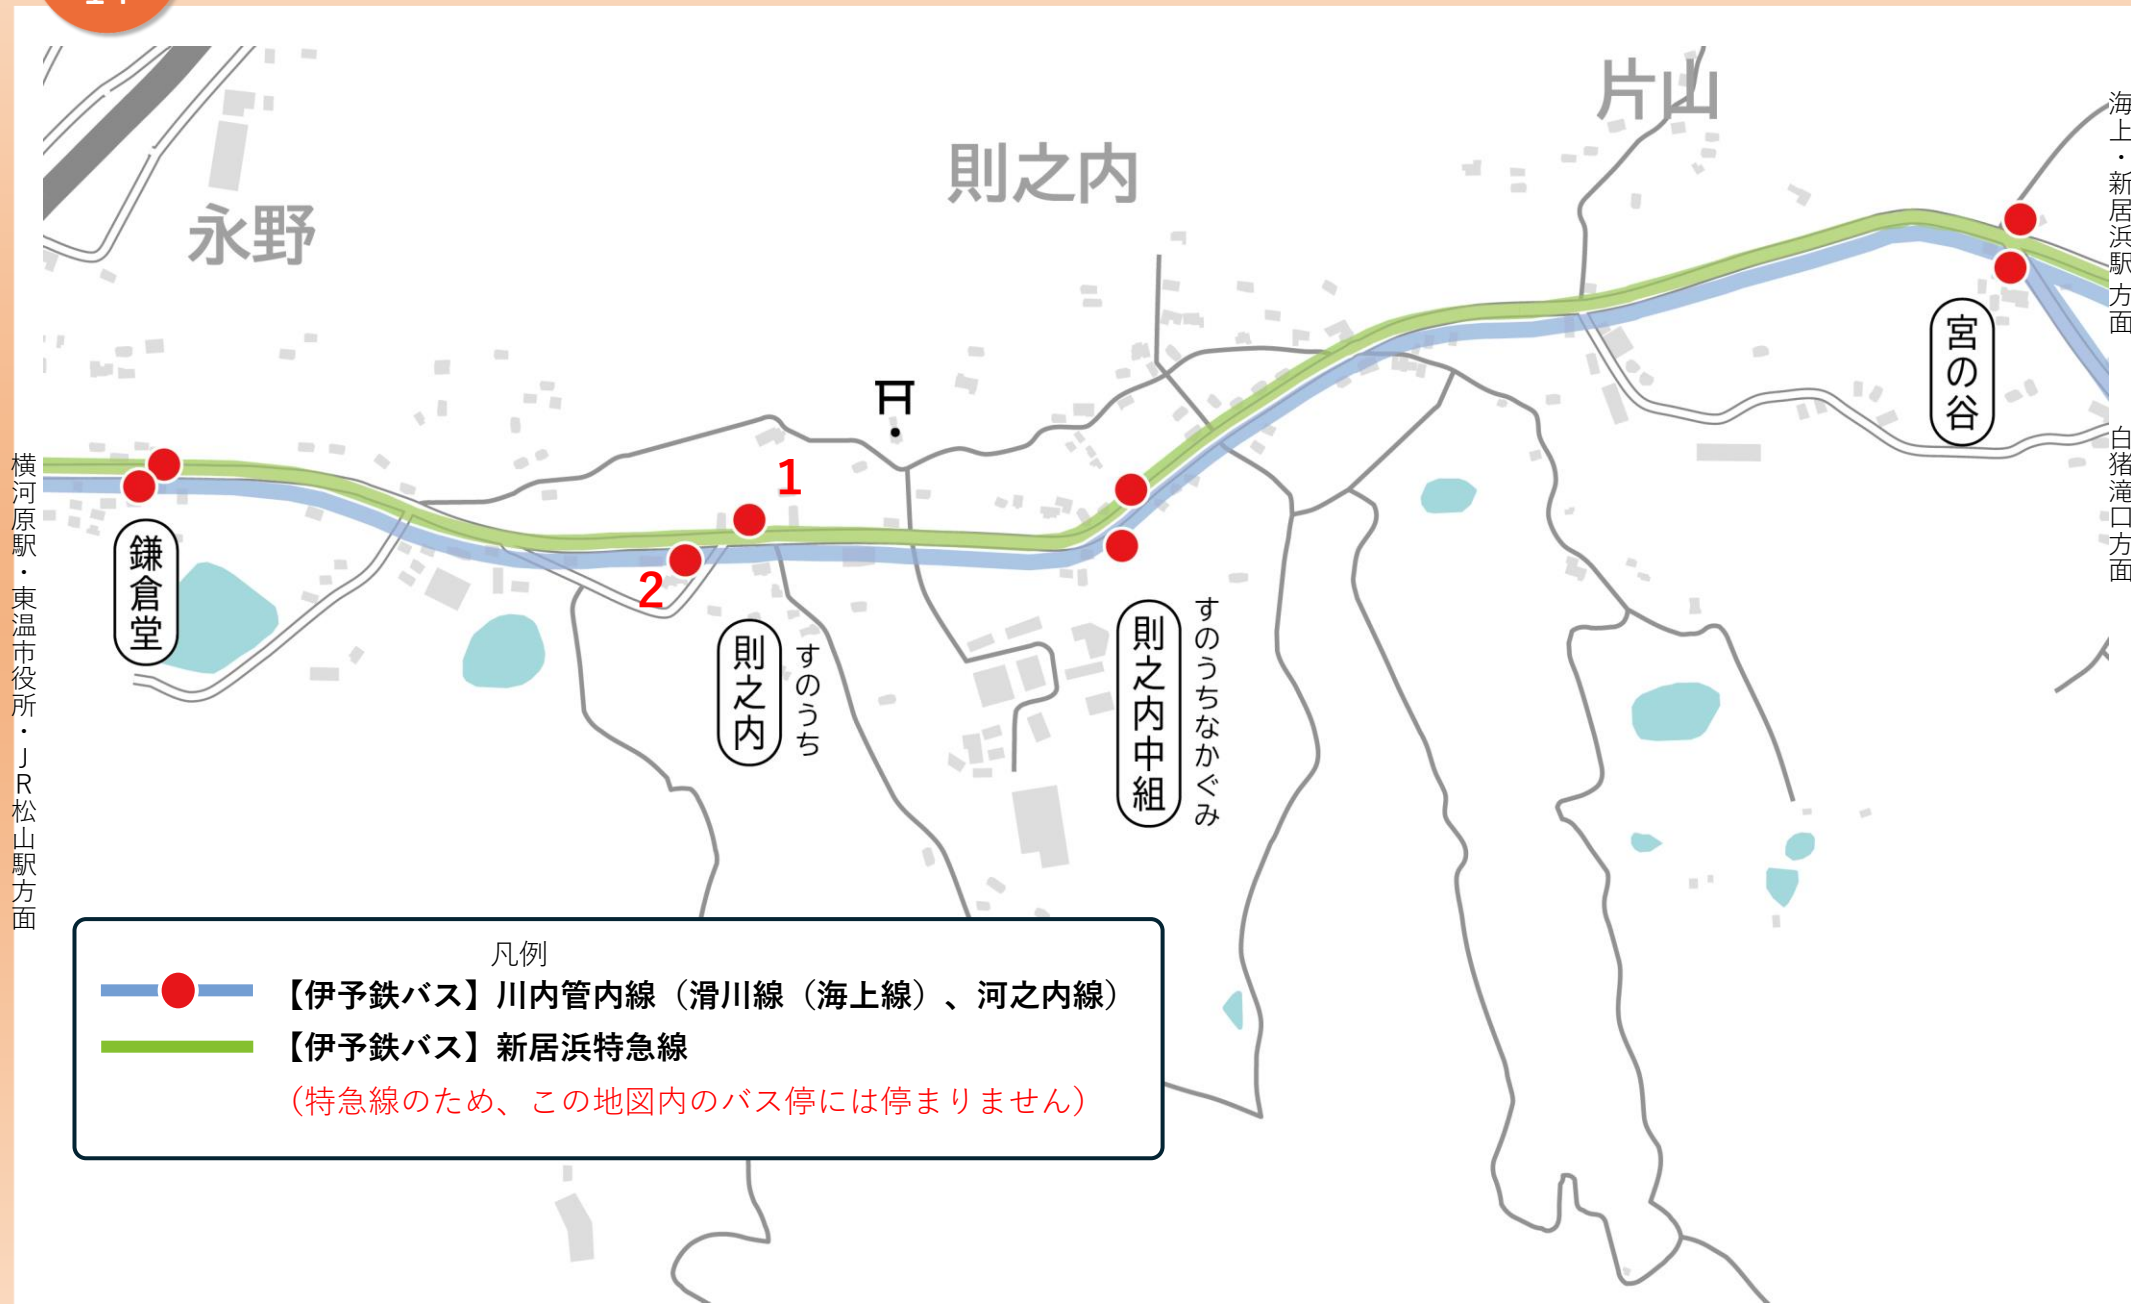

このエリアを  
運行しているのは、

【伊予鉄バス】川内管内線  
(滑川線(海上線)、河之内線)

です。

横河原駅・東温市役所・JR松山駅方面

海上・新居浜駅方面  
白猪滝口方面

出典：国土地理院地図

・赤丸はバス停標柱の大きな位置を示します。標柱の数はバス停により異なり、方面によって分かれています。  
・バス停名のふりがなは、伊予鉄バスの情報に基づいて表示しています。・2023年12月時点の情報で作成しています。