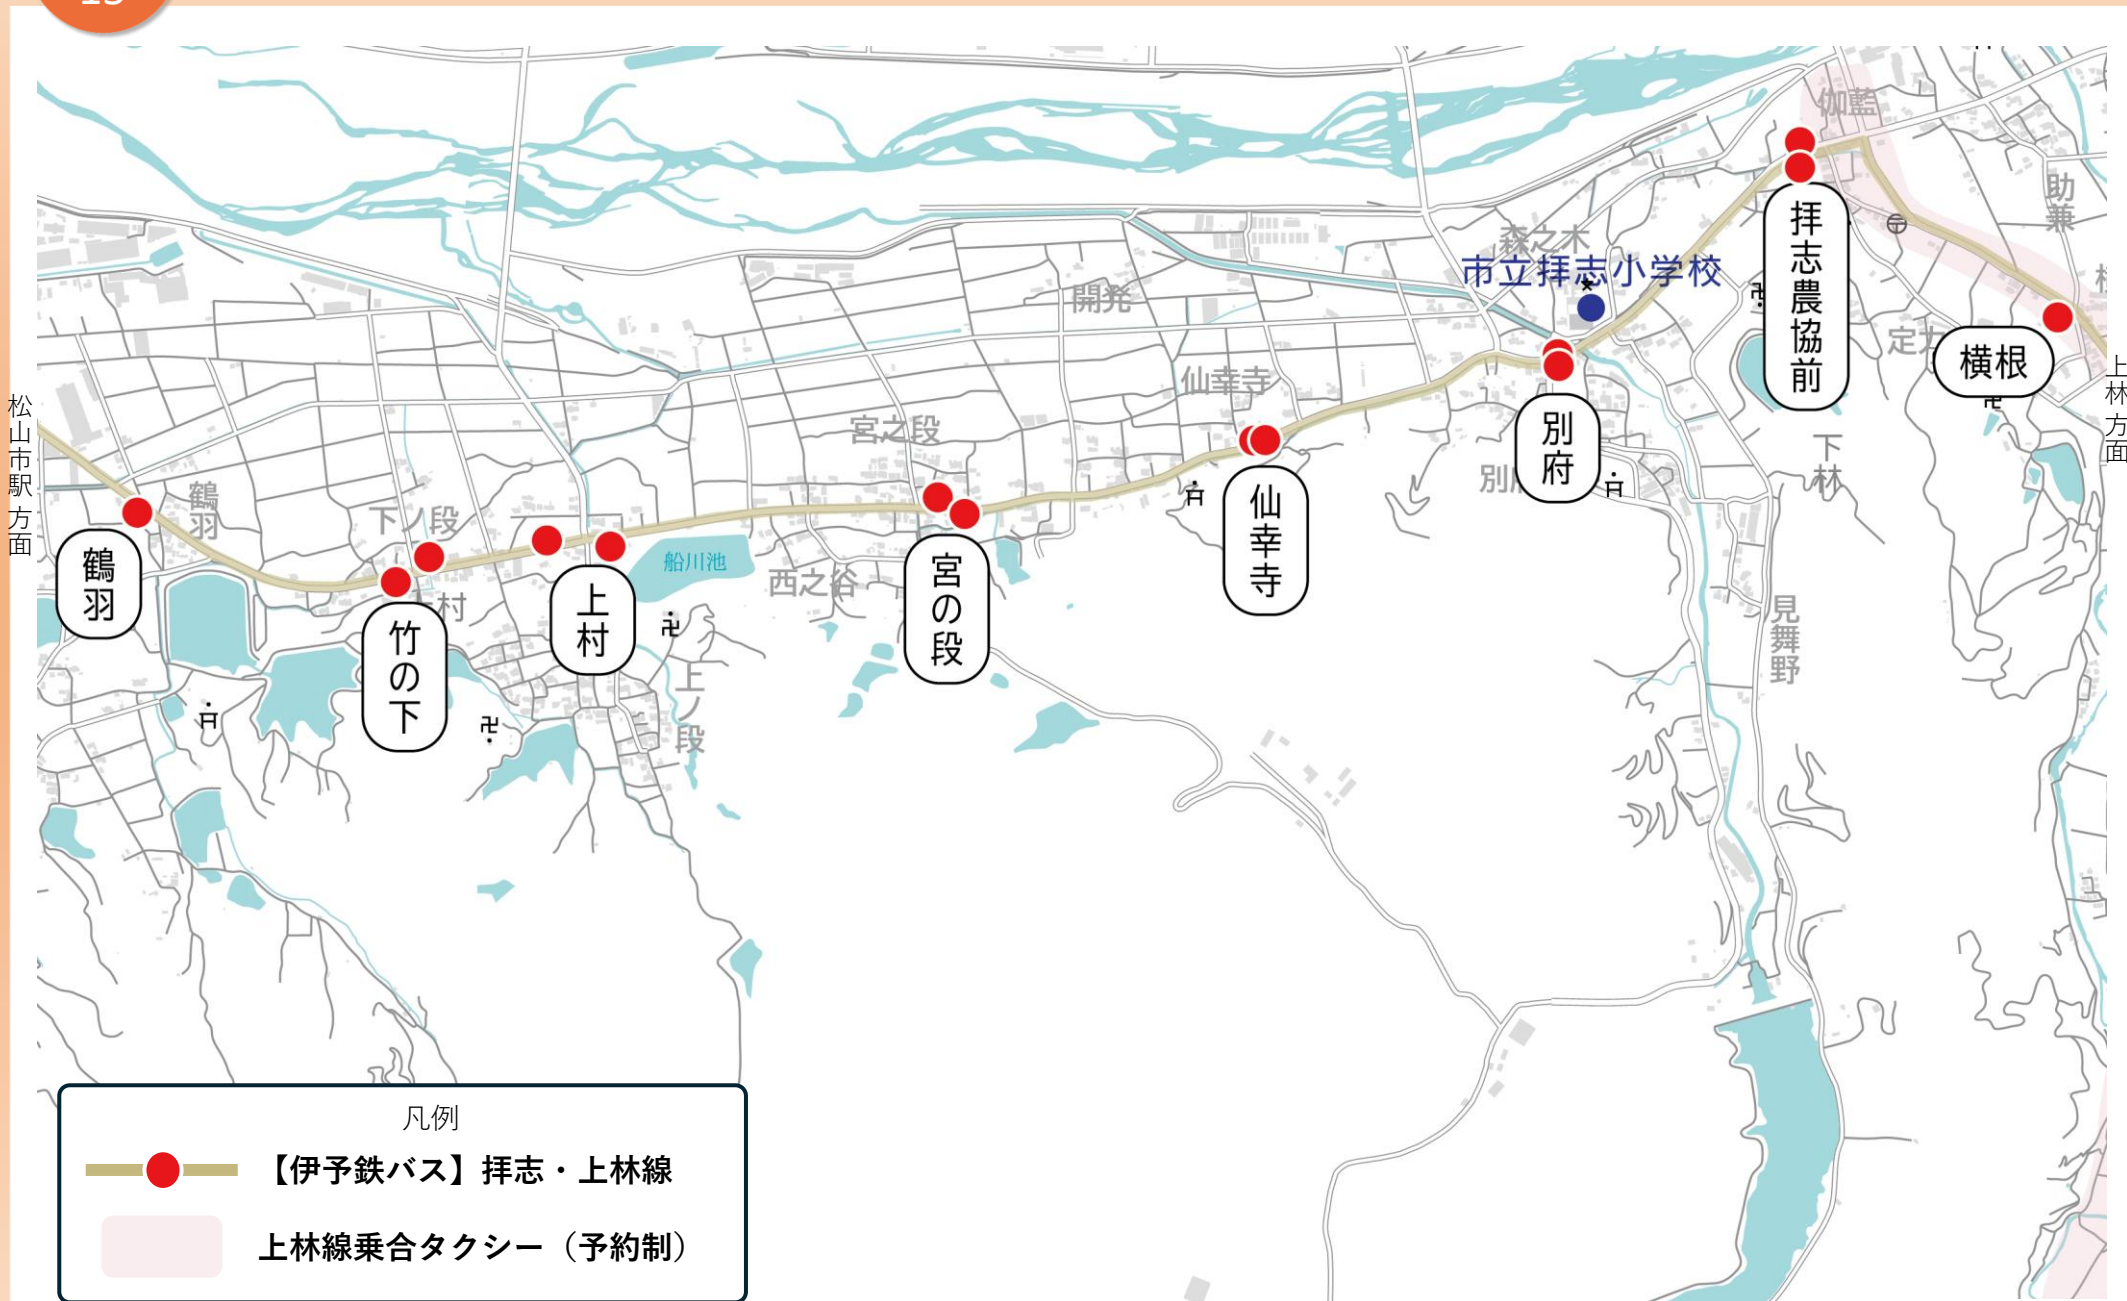

このエリアを  
運行しているのは、

【伊予鉄バス】 拝志・上林線  
【東温市】 上林線乗合タクシー

です。

松山市駅方面

上林方面

出典：国土地理院地図

・赤丸はバス停標柱の大きな位置を示します。標柱の数はバス停により異なり、方面によって分かれています。・バス停名のふりがなは、伊予鉄バスの情報に基づいて表示しています。・2023年12月時点の情報で作成しています。