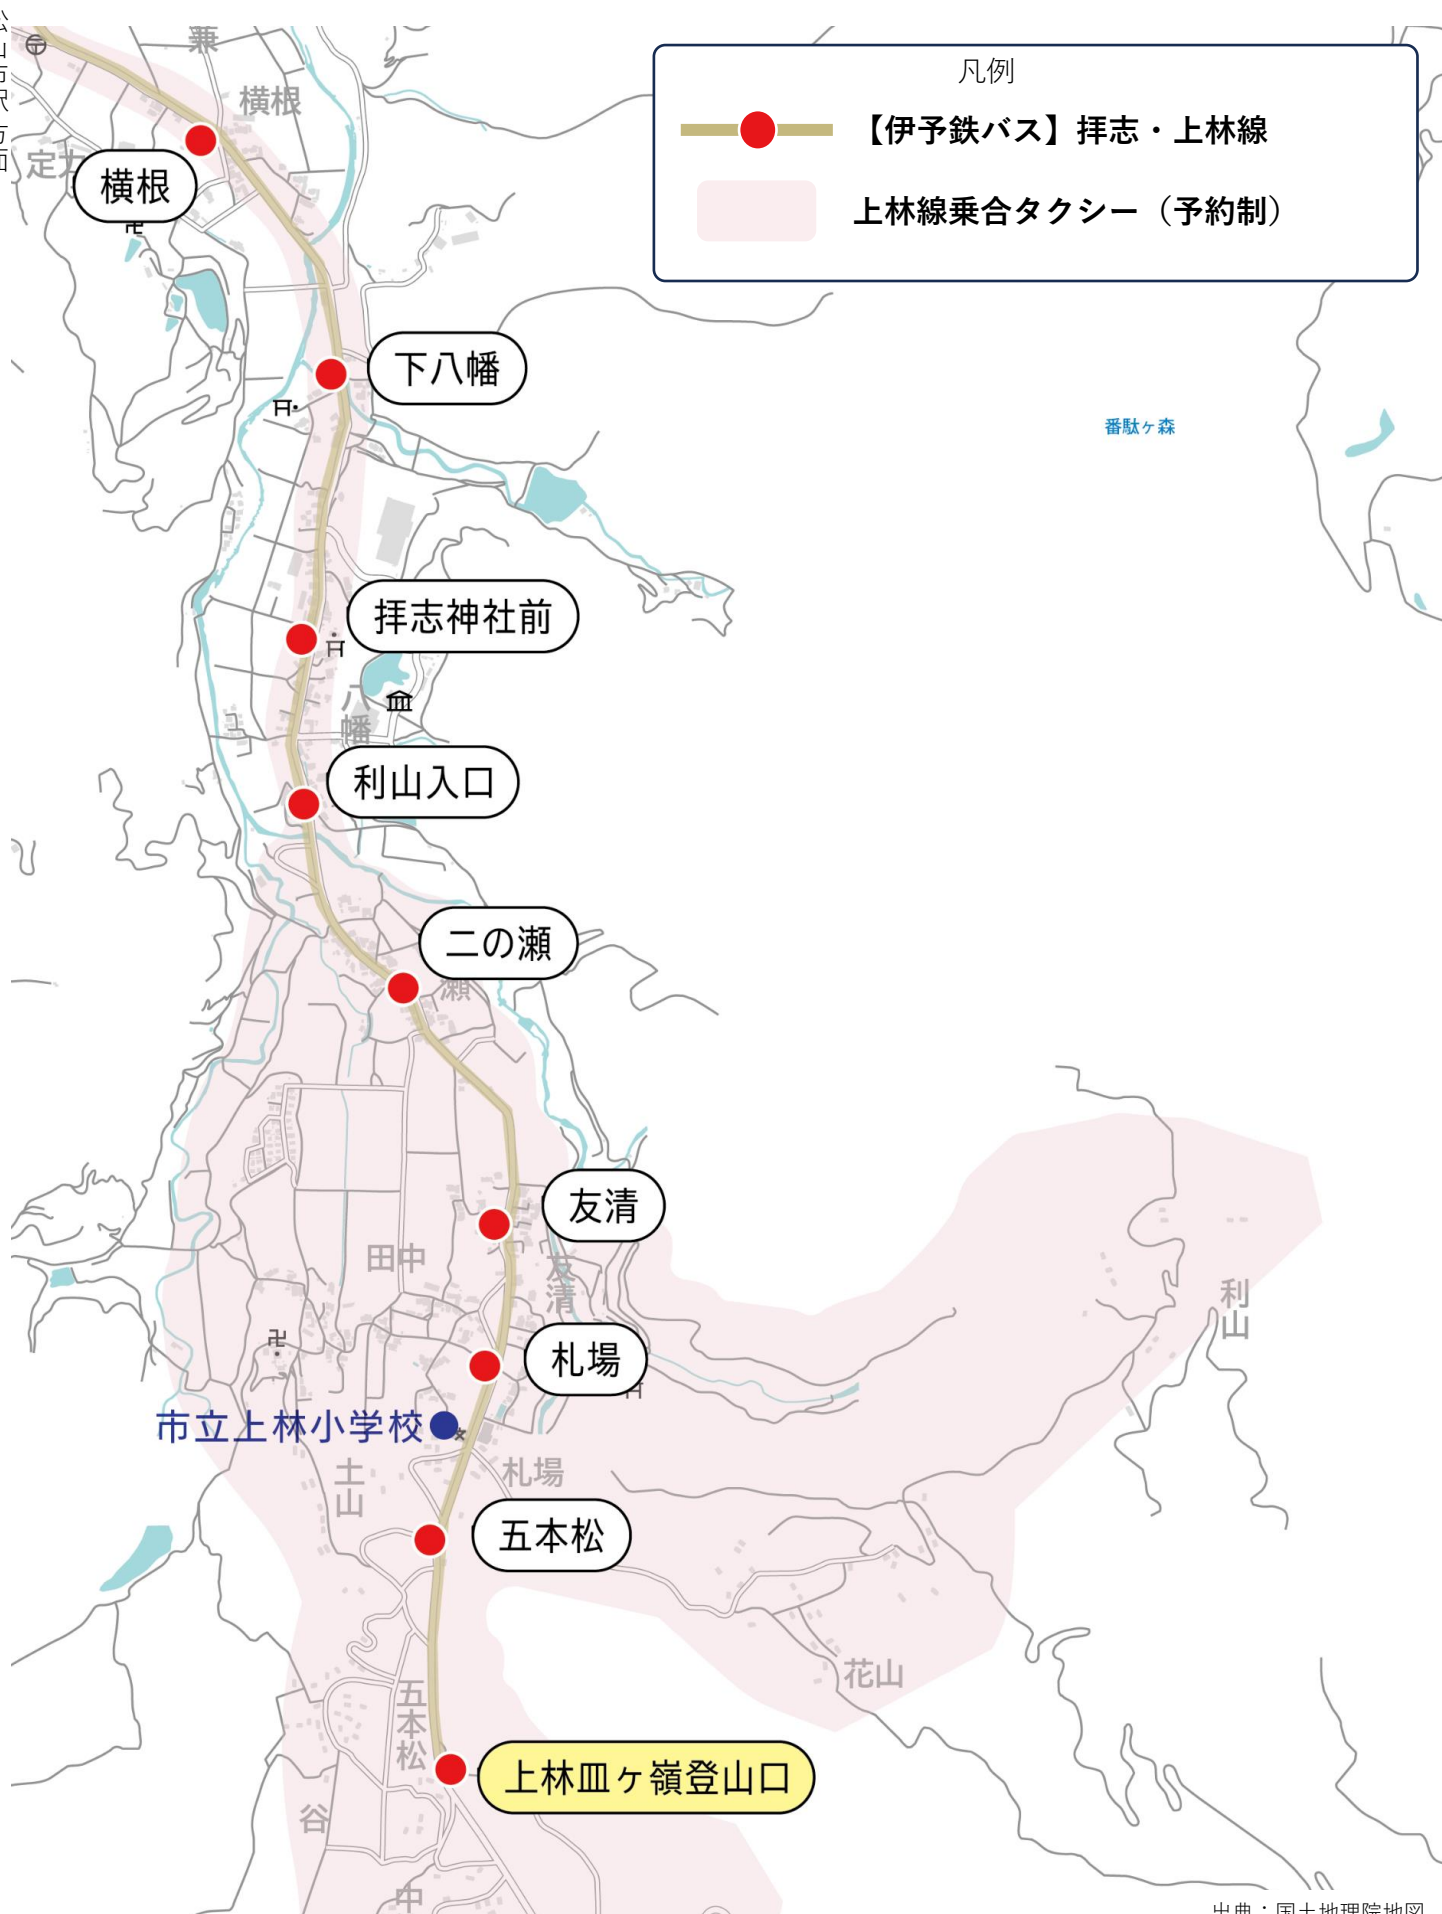

このエリアを運行しているのは、

【伊予鉄バス】 拝志・上林線
【東温市】 上林線乗合タクシー

松山市駅方面

出典：国土地理院地図

・赤丸はバス停標柱の大きな位置を示します。標柱の数はバス停により異なり、方面によって分かれている場合があります。
・バス停名のふりがなは、伊予鉄バスの情報に基づいて表示しています。・2023年12月時点の情報で作成しています。