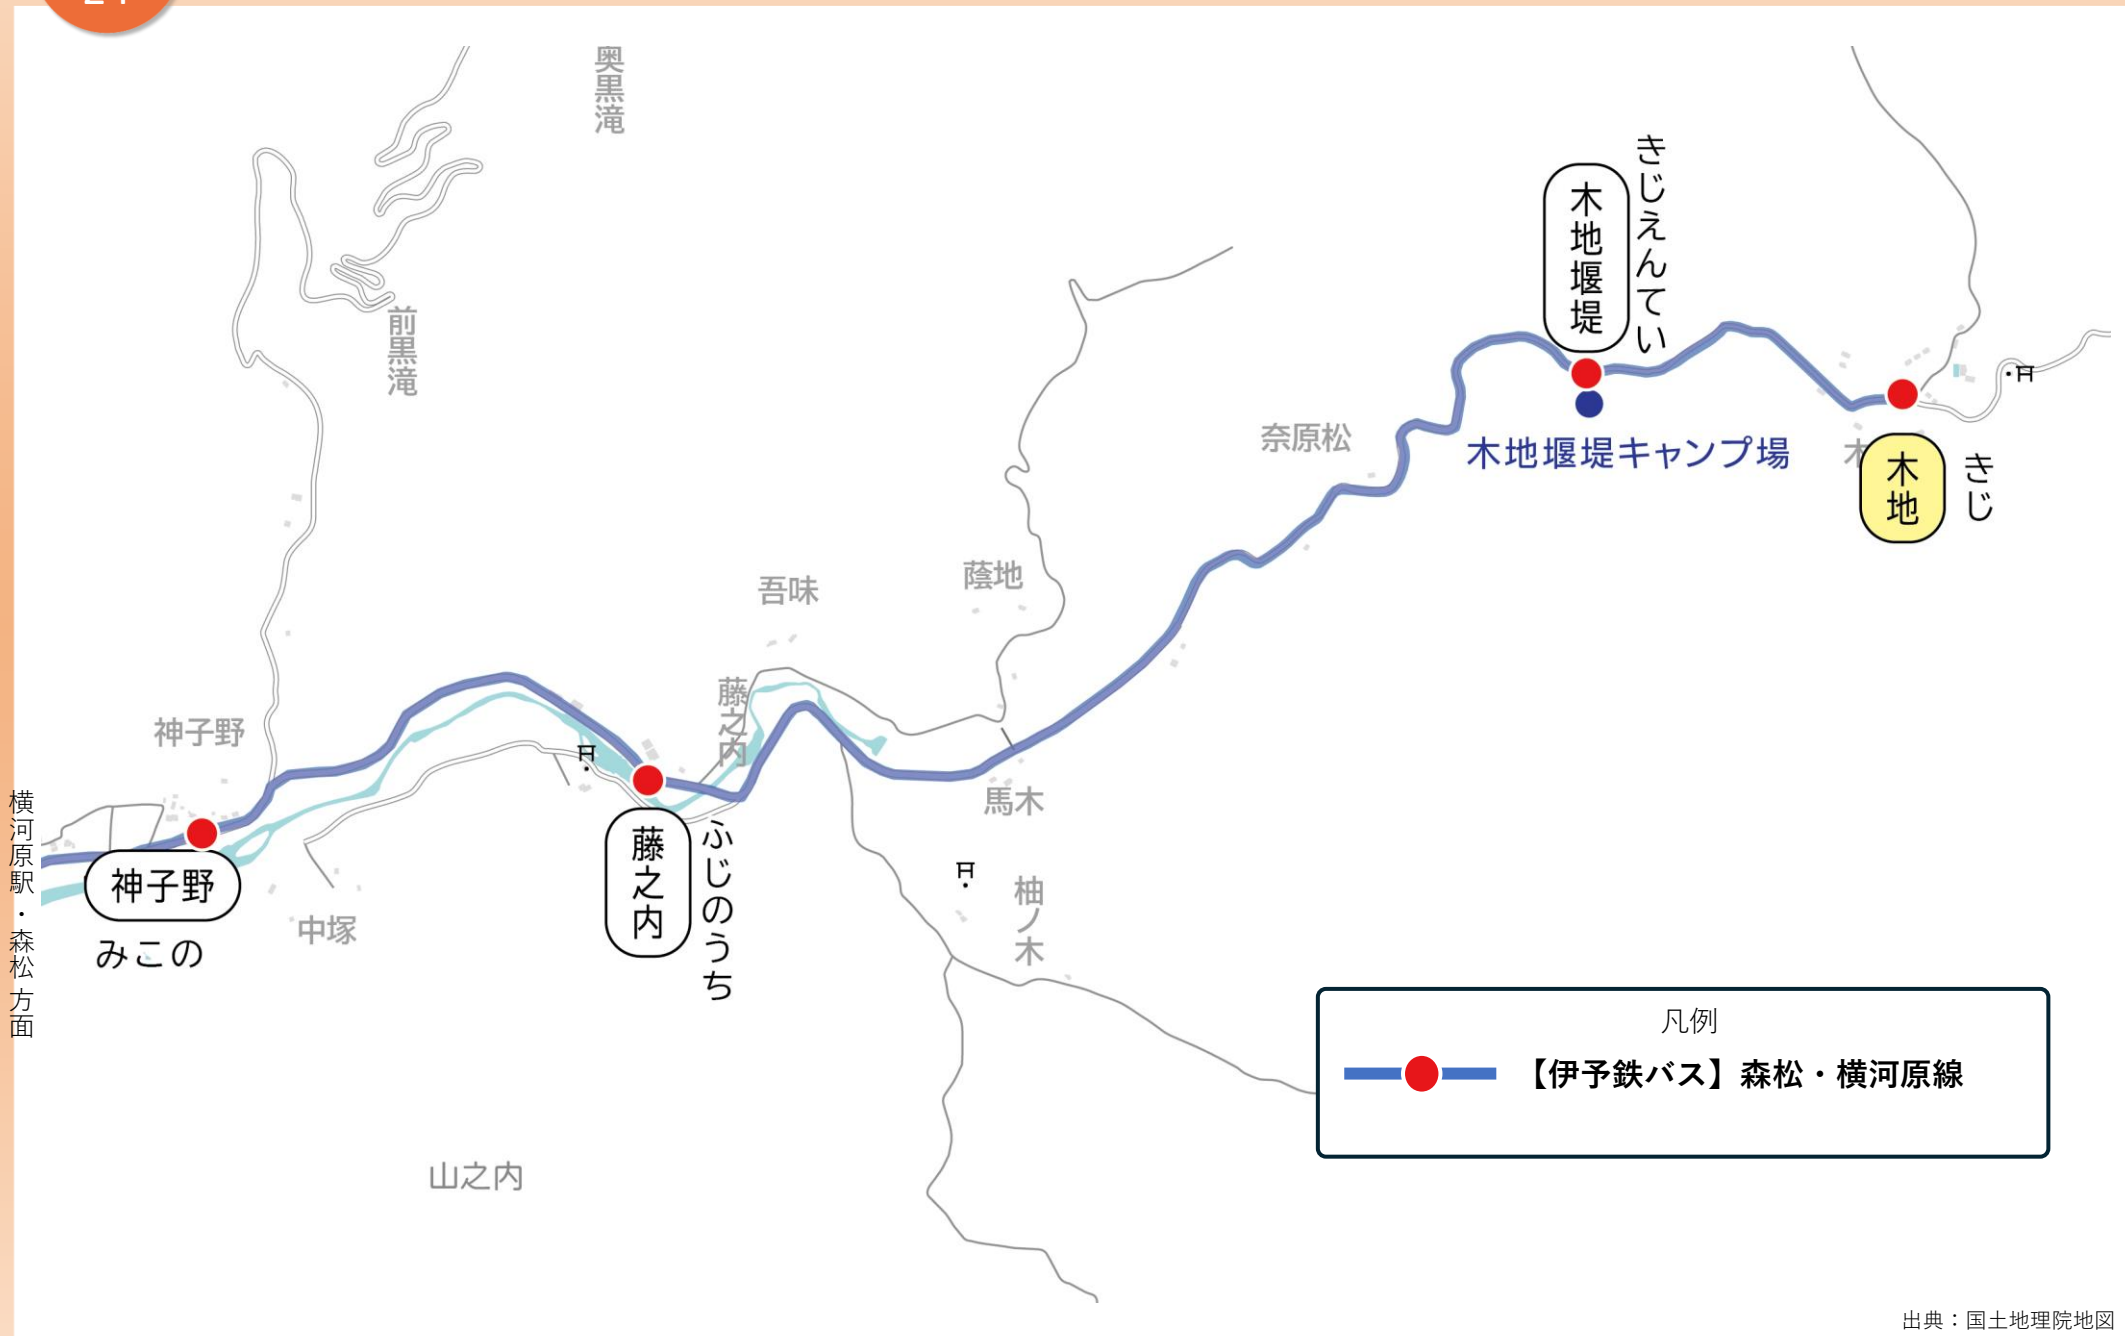

このエリアを
運行しているのは、

【伊予鉄バス】森松・横河原線

出典：国土地理院地図

・赤丸はバス停標柱の大きな位置を示します。標柱の数はバス停により異なり、方面によって分かれています。・バス停名のふりがなは、伊予鉄バスの情報に基づいて表示しています。・2023年12月時点の情報で作成しています。