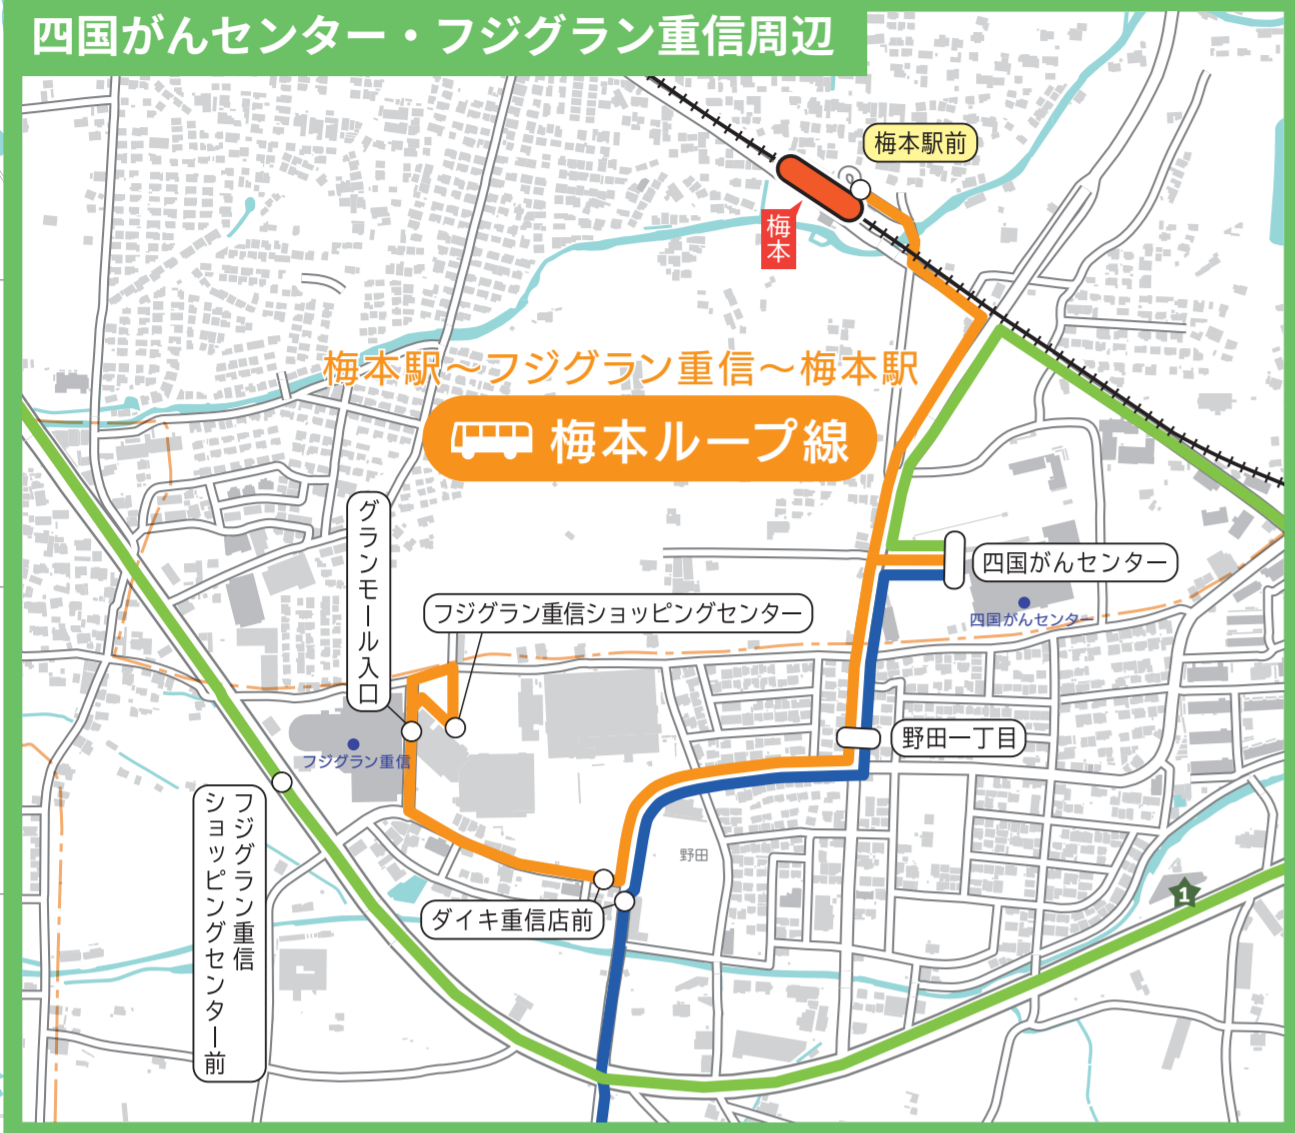

# 市内全域バス・鉄道路線図

見やすいところに貼って、ご利用ください!

**凡例** (ご注意) 情報は変更になっている場合があります。最新の情報については、各交通事業者へお問い合わせください。

- 路線バス (伊予鉄バス)
  - 川内線
  - 川内管内線 <土日祝運休> (井内線・河之内線・滑川線(海上線)・松瀬川線)
  - 梅本ループ線 <土日祝運休>
  - 新居浜特急線
  - 森松・横河原線
  - 横河原 バス停
  - さくらの湯 始点となるバス停
  - パーク&ライド駐車場
- 電車 (伊予鉄道)
- 予約制乗合タクシー
- 公共交通で行くおすすめポイント (表面をご覧ください)
- 上林線デマンドエリア