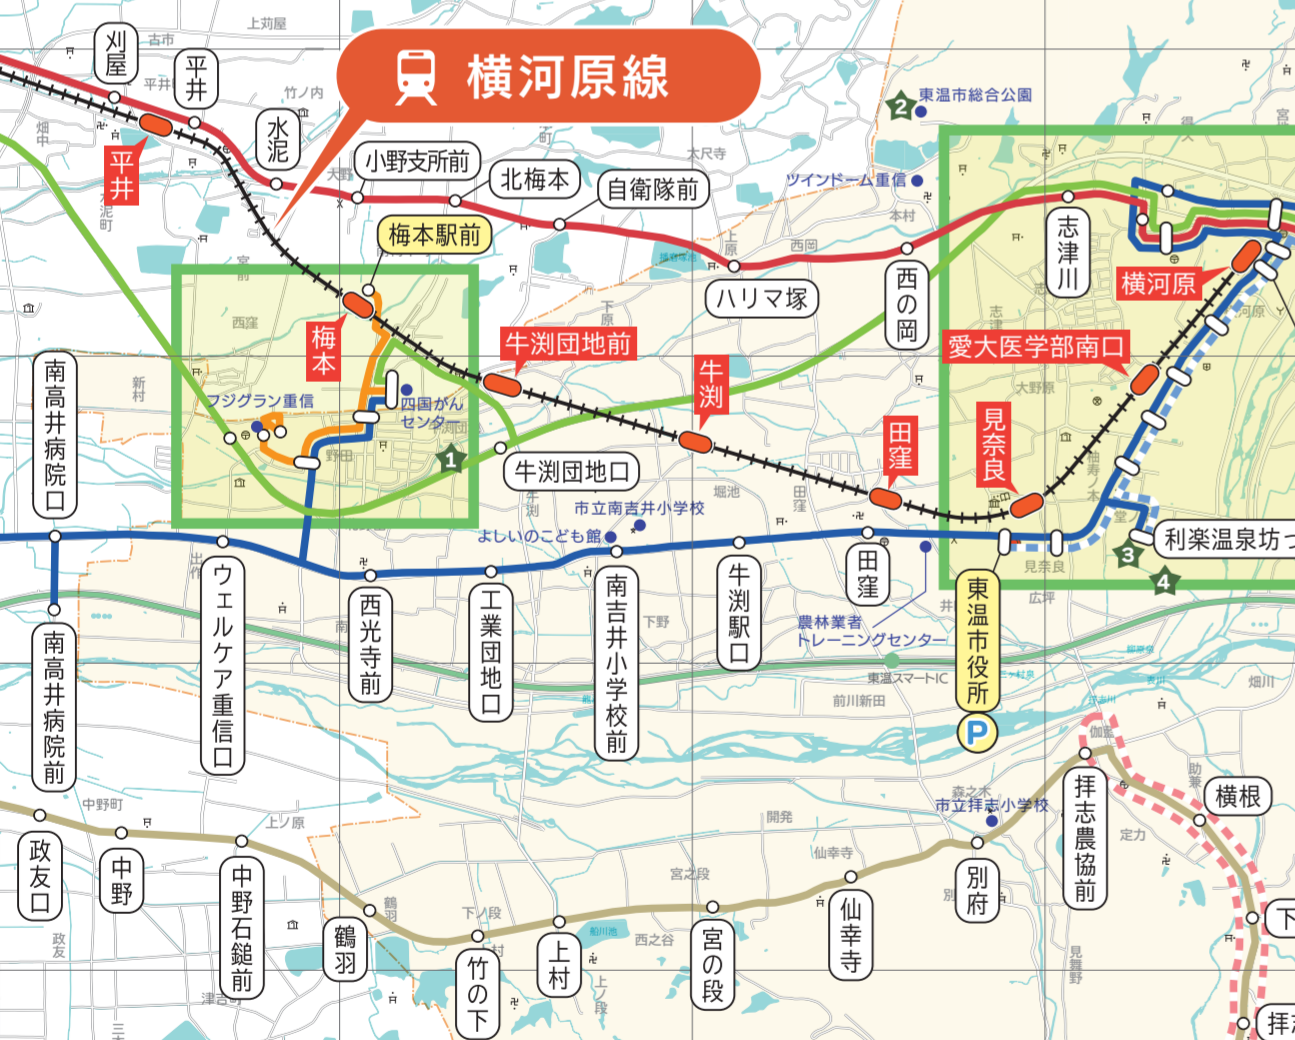

# 市内全域バス・鉄道路線図

見やすいところに貼って、ご利用ください!

**凡例** (ご注意) 情報は変更になっている場合があります。最新の情報については、各交通事業者へお問い合わせください。

- 路線バス (伊予鉄バス)
  - 川内線
  - 川内管内線 <土日祝運休> (井内線・河之内線・滑川線(海上線)・松瀬川線)
  - 梅本ループ線 <土日祝運休>
  - 新居浜特急線
  - 森松・横河原線
  - 横河原 バス停
  - さくらの湯 始点となるバス停
  - パーク&ライド駐車場
- 電車 (伊予鉄道)
- 予約制乗合タクシー
- 公共交通で行くおすすめポイント (表面をご覧ください)
- 上林線デマンドエリア

- 市役所**
- G-3 東温市役所本庁
    - ☎ 089-964-2001
    - 📍 見奈良駅400m
    - 🚌 東温市役所バス停100m
  - G-6 東温市役所川内支所
    - ☎ 089-966-2222
    - 📍 川内支所前バス停50m
- 文化・交流**
- G-3 市立図書館
    - ☎ 089-964-3414
    - 📍 見奈良駅250m
    - 🚌 東温市役所バス停300m
  - G-3 中央公民館
    - ☎ 089-964-1500
    - 📍 見奈良駅250m
    - 🚌 東温市役所バス停300m
  - G-6 川内公民館
    - ☎ 089-966-4721
    - 📍 川内支所前バス停150m
  - G-6 市立歴史民俗資料館収蔵庫
    - ☎ 089-964-0701 (市立歴史民俗資料館)
    - 📍 天神大橋バス停400m
  - F-6 ふるさと交流館(さくらの湯)
    - ☎ 089-960-6511
    - 📍 さくらの湯バス停50m
  - F-4 多世代交流拠点 横河原ぶらっとHOME
    - ☎ 089-916-5075
    - 📍 横河原駅100m
    - 🚌 横河原駅前バス停100m
  - G-10 滑川野外活動研修施設 (なめがわ清流の森)
    - ☎ 089-966-4721 (川内公民館)
    - 📍 滑川生活センター前バス停100m
- 健康福祉**
- G-3 東温市総合保健福祉センター (健康推進課)
    - ☎ 089-964-4407
    - 📍 見奈良駅400m
    - 🚌 東温市役所バス停50m
  - G-6 川内健康センター
    - ☎ 089-966-2191
    - 📍 川内支所前バス停100m
- 子育て児童館**
- F-4 いわがらこども館
    - ☎ 089-960-5003
    - 📍 横河原駅前バス停350m
    - 🚌 横河原バス停300m
    - 🚌 愛大病院前バス停350m
  - G-6 さくらこども館
    - ☎ 089-966-6169
    - 📍 川内支所前バス停30m
  - G-2 よしいのこども館
    - ☎ 089-955-2026
    - 📍 南吉井小学校前バス停50m
  - G-3 地域子育て支援センター
    - ☎ 089-990-1227
    - 📍 見奈良駅400m
    - 🚌 東温市役所バス停50m
- スポーツ**
- F-3 東温市総合公園
    - ☎ 089-964-4440
    - 📍 西の岡バス停850m
  - F-3 ツインドーム重信
    - ☎ 089-955-5123
    - 📍 西の岡バス停550m
  - G-3 農林業者トレーニングセンター
    - ☎ 089-955-5123 (ツインドーム重信)
    - 📍 田窪駅450m
    - 🚌 田窪バス停350m
  - F-5 川内体育センター
    - ☎ 089-955-5123 (ツインドーム重信)
    - 📍 川上下の町700m
- 消防防災**
- F-4 東温市消防署・防災センター
    - ☎ 089-964-5210
    - 📍 横河原駅450m
    - 🚌 横河原駅前バス停450m
- 出典：国土地理院地図