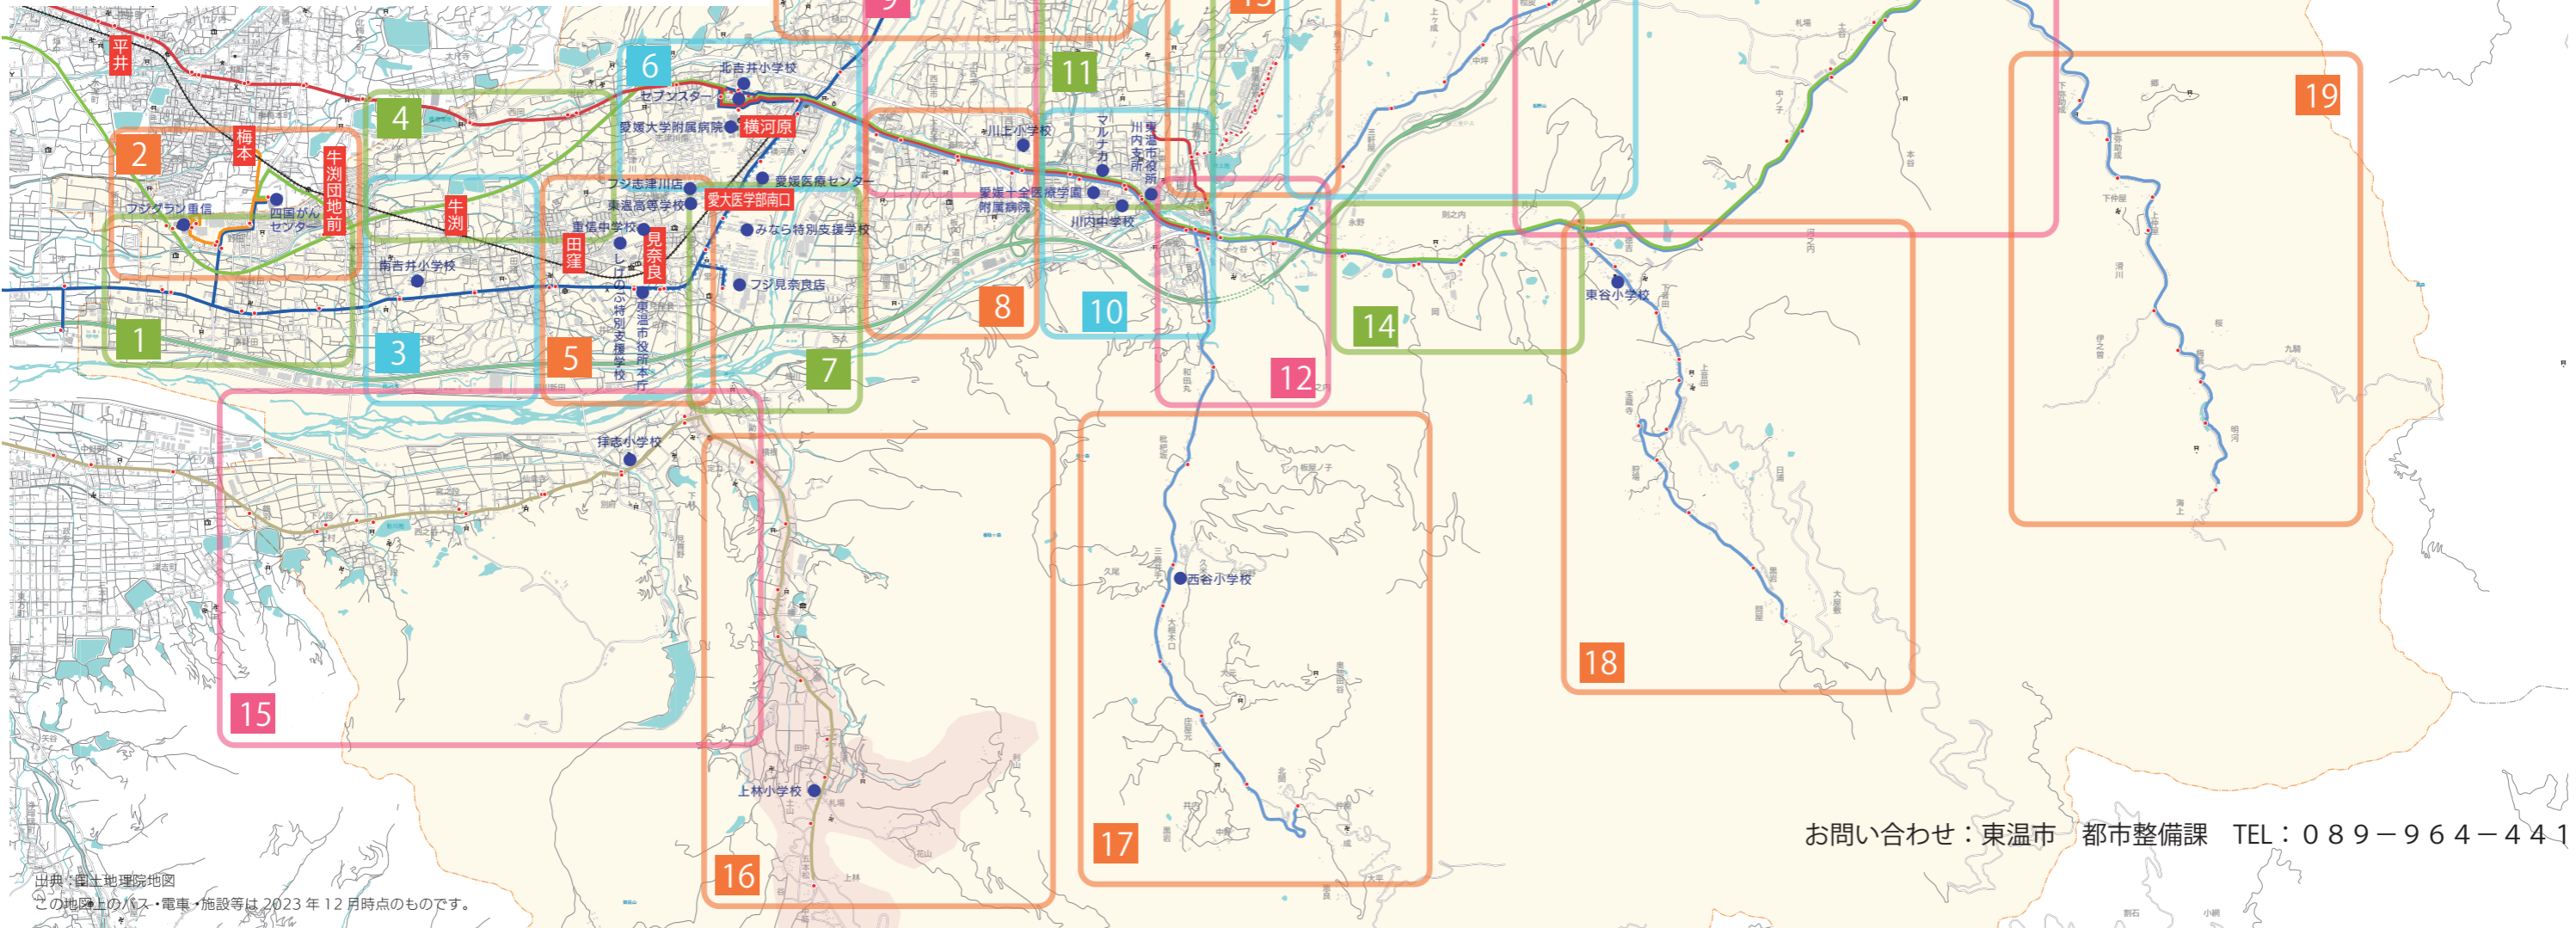

東温市に転入された方へ

東温市での新生活は 公共交通で始めませんか？

東温市には、私鉄の「伊予鉄道」と路線バス「伊予鉄バス」が運行しています。市内の移動の他、松山市方面への移動にも便利にご利用いただけます。新しいお住まい周辺の地図と時刻表がセットになった「うちの近くの公共交通」をダウンロードして※、公共交通を使った新生活を始めませんか？

※市役所2階、都市整備課の窓口でもお受け取りいただけます。

「東温市公共交通マップ」も併せてどうぞ！

「うちの近くの公共交通」の入手方法

この地図から新居が含まれる枠の番号を確認し、市役所2階の都市整備課の窓口へお越しください。

ご自身で印刷される場合

1 パソコン・スマホから東温市役所のHPにアクセスし番号を選びます。

[東温市 うちの近くの公共交通]で検索
または、市役所HPから
ホーム > 組織でさがす > 産業建設部 > 都市整備課 > 公共交通

スマートフォンは
こちらから

2 枠内の詳しい地図と、主要な駅・バス停の時刻表が載ったPDFが表示されます。ご自宅のプリンターや、コンビニのプリントサービス等(有料)でA4用紙に印刷できます。

※お住まいの場所により内容は異なります。時刻表は複数ページの場合があります。

地図の例

時刻表の例

お問い合わせ：東温市 都市整備課 TEL：089-964-4412