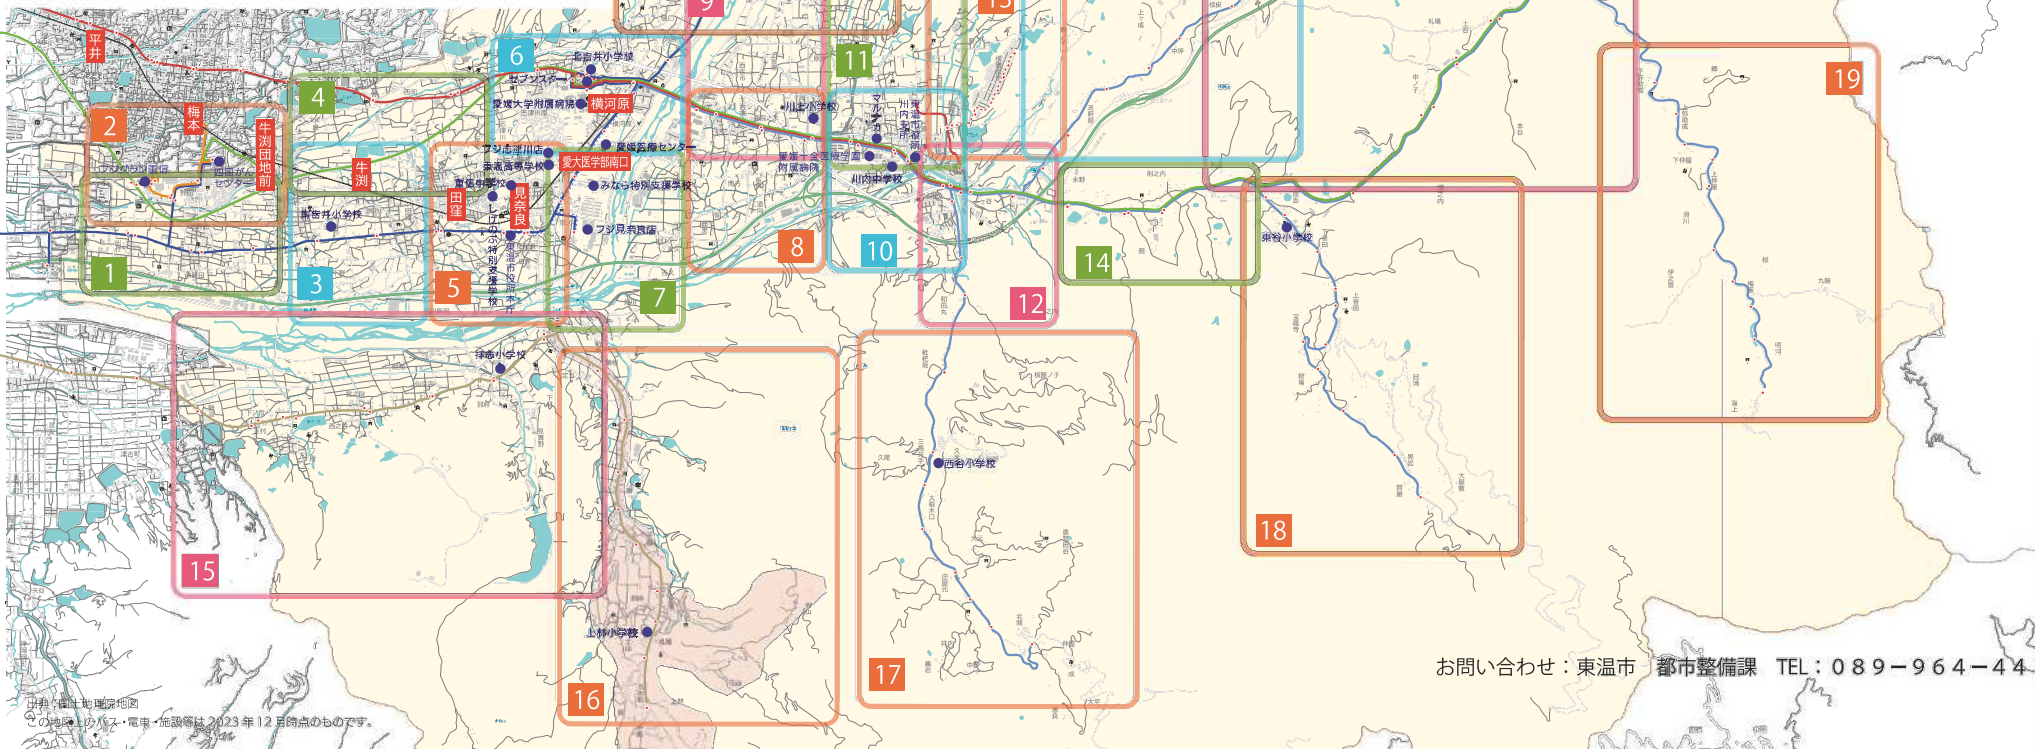

東温市に転入された方へ

東温市での新生活は 公共交通で始めませんか？

東温市には、私鉄の「伊予鉄道」と路線バス「伊予鉄バス」が運行しています。市内の移動の他、松山市方面への移動にも便利にご利用いただけます。新しいお住まい周辺の地図と時刻表がセットになった「うちの近くの公共交通」をダウンロードして※、公共交通を使った新生活を始めませんか？

※市役所2階、都市整備課の窓口でもお受け取りいただけます。

「東温市公共交通マップ」も併せてどうぞ！

「うちの近くの公共交通」の入手方法

この地図から新居が含まれる枠の番号を確認し、市役所2階の都市整備課の窓口へお越しください。

ご自身で印刷される場合

1 パソコン・スマホから東温市役所のHPにアクセスし番号を選びます。

[東温市 うちの近くの公共交通]で検索

または、市役所HPから

ホーム > 組織でさがす > 産業建設部 > 都市整備課 > 公共交通

スマートフォンは
こちらから

うちの近くの公共交通

エリアNo.

1

このエリアを
運行しているのは、

【伊予鉄バス】 森松・横河原線、
新居浜特急線、梅本ループ線
です。

出典：国土地理院地図

・赤丸はバス停標柱の大まかな位置を示します。標柱の数はバス停により異なり、方面によって分かれている場合があります。
 ・バス停名のふりがなは、伊予鉄バスの情報に基づいて表示しています。・2023年12月時点の情報で作成しています。

横河原駅・木地方面 (バス停標柱1)

土日祝・振替休日・年末年始 (12/29~1/3)

系統名	行き先	時刻
森松・横河原線	森松	12:23
森松・横河原線	森松	18:04