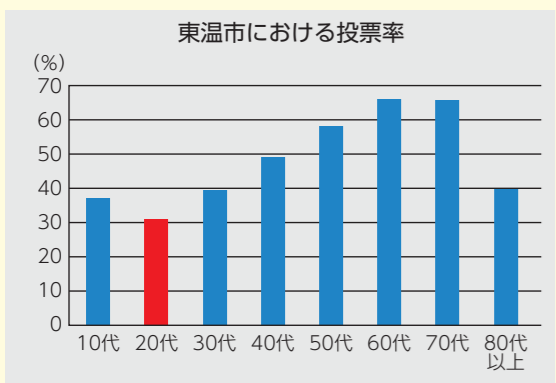

こんなに簡単！期日前投票

広報9月号でお知らせした、東温市の投票率。これからの社会を担う若い世代の皆さんの参画が必要です。

今月は愛媛県知事選です。

投票日 **11月18日(日)**

期日前投票の開設

- 期間 11月2日(金)～17日(土)
- 時間 8時30分～20時
- 場所 東温市役所 4階 会議室
  川内支所 3階 会議室

一部地域で投票場所が変更されます

山之内地区の方
山之内集会所
↓
北吉井小学校体育館
※以前から北吉井小学校で投票されていた方は変更ありません。

河之内、土谷、滑川地区の方
河之内公民館、土谷公民館、
滑川改善センター
↓
東谷小学校体育館