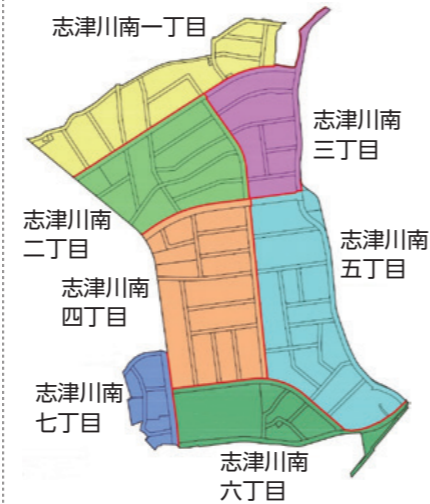

愛媛プロスポーツ試合
スケジュール(1月)

愛媛オレンジバイキングス

日程	対戦相手	会場
14(月)	島根スサノオマジック 開始 15時	今治市営 中央体育館
25(金) 26(土)	群馬クレインサンダーズ 開始 25日19時・26日15時	松山市総合 コミュニティセンター

再演 坊っちゃん劇場ミュージカル
「誓いのコイン」

1月1日▶3月24日(予定)

農地利用最適化推進委員を
委嘱

11月9日、江戸克仁氏に北方地区(上古市、下古市、西古市、西中村、東中村)の農地利用最適化推進委員を委嘱しましたのでお知らせします。任期は平成32年7月19日までです。
☎ 農業委員会事務局(☎964-4410)

志津川南地区が新しい町名
と地番に変更

12月1日から、志津川土地区画整理事業地の町名、地番、郵便番号が変更されましたので、お知らせします。

▶郵便番号の表示
〒791-0204→〒791-0206
※志津川南一丁目から七丁目まで全て同じ番号です。

アควア博士体験教室

▶日時 1月20日(日) 10時~16時
▶会場 エミフルMASAKI エミモール1階 グリーンコート
▶内容 水質検査や顕微鏡を使って微生物を探す体験
※参加無料、申込不要
▶特典 先着300人にプレゼントがあります。
☎ 環境保全課(☎964-4415)

自衛官候補生募集

自衛官候補生(18歳以上33歳未満)を募集します。
▶試験日 2月17日(日)
※受付期間等詳細については下記までお問い合わせください。
☎ 自衛隊松山募集案内所(☎947-3040)

道路除雪作業に
ご協力をお願いします

積雪による交通障害が起きた場合、幹線道路・重要路線から除雪作業を行います。すべての道路まで手が届かないのが現状です。次のとおり道路除雪の計画を立て、通行の安全確保に努めますので、ご理解・ご協力をお願いします。