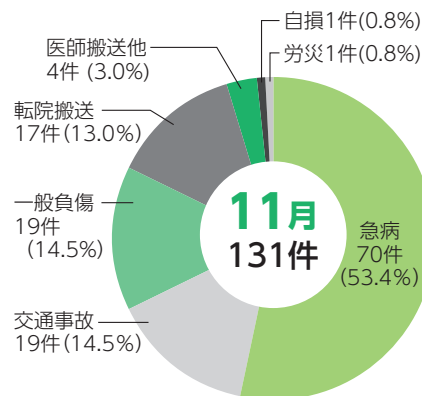

人の動き

平成30年12月1日現在

人口	男	15,878人 (-41)
	女	17,744人 (+8)
	計	33,622人 (-33)
世帯		14,975戸 (-14)

※()内は前月比

広報とうおんを
スマホにお届け!

東温市消防救急出場数

表紙 書初め

東温高校書道部の
お2人による書初め。
新年を迎えるに相応
しい力強い作品に、
自然と背筋がまっす
ぐになります。