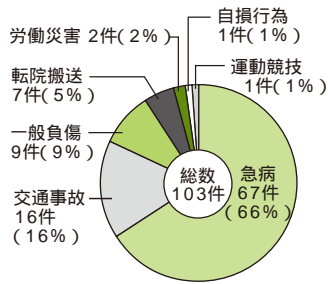

12月の東温市消防救急出場数