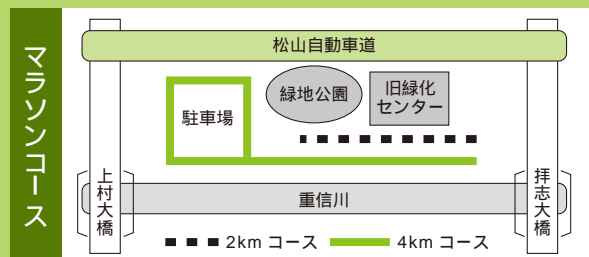

プチSARAダ!
世界に飛び出せ!
キッズ広場!!

世界56か国を訪れた講師たちが、英語や国際マナーをわかりやすく指導します。
皆さんの参加をお待ちしています。

日時
2月10日
2月24日
16時30分～17時20分
場所 中央公民館
2階 研修室等

受講料
1回につき500円
教材費等自己負担
保険料
600円
初回のみスポーツ安全保険料が必要です。
受講資格
市内の小学校・中学校に通う児童生徒
申込先
生涯学習課
(964・1500)

プチサラダ!
わくわく工作ランド

針金を使って、いろいろな物を作る教室です。
親切な講師が、ていねいにアドバイスしてくれます。
放課後は、中央公民館に集まろう。

日時
2月17日
16時30分～17時30分
場所 中央公民館
受講資格
市内の小学校・中学校に通う児童生徒
申込先
生涯学習課
(964・1500)

川内さくらクラブ
ウィンターフェスティバル

川内さくらクラブは、スポーツや文化活動を通して地域の活性化を目指しています。
今年も恒例のウィンターフェスティバルを開きますので、是非お越しください。

日時
2月14日
9時～16時
場所 川内中学校
内容
各種スポーツ教室、フリーマーケット、バザーなど
参加費 無料
問い合わせ先
川内さくらクラブ事務局
(966・4721)

東温市ソフトボール
フェスティバル10

日時
2月13日・14日
9時～16時30分
場所
重信中学校・東温高校
東温市総合公園

第2回 東温市民健康マラソン大会

日時 2月28日(日) 10時～
受付 9時30分～
集合場所 重信川緑地公園(東温市岡窪)

東温市では、マラソンやジョギングを楽しむきっかけ作りを行うとともに、皆さんの健康づくりへの関心を高めていただくために、市民の方を対象としたマラソン大会を昨年に引き続き開催します。
記録に挑むあなたも、走りを楽しむあなたも、みんなで走れば楽しさ倍増です。さあ、一緒に走ってみませんか!

参加資格 東温市に在住または通勤している方で小学生以上の健康に自信のある方。ただし、小学生未満は保護者同伴で親子マラソンに参加できる方
種目 2kmコース(健康・親子の部)
4kmコース(競争の部)
・小学生 男子の部 女子の部
・中学生 男子の部 女子の部
・一般 男子の部 女子の部
申し込み 参加費無料(当日、集合場所にて受付)
問合せ先 生涯学習課(964-1500)