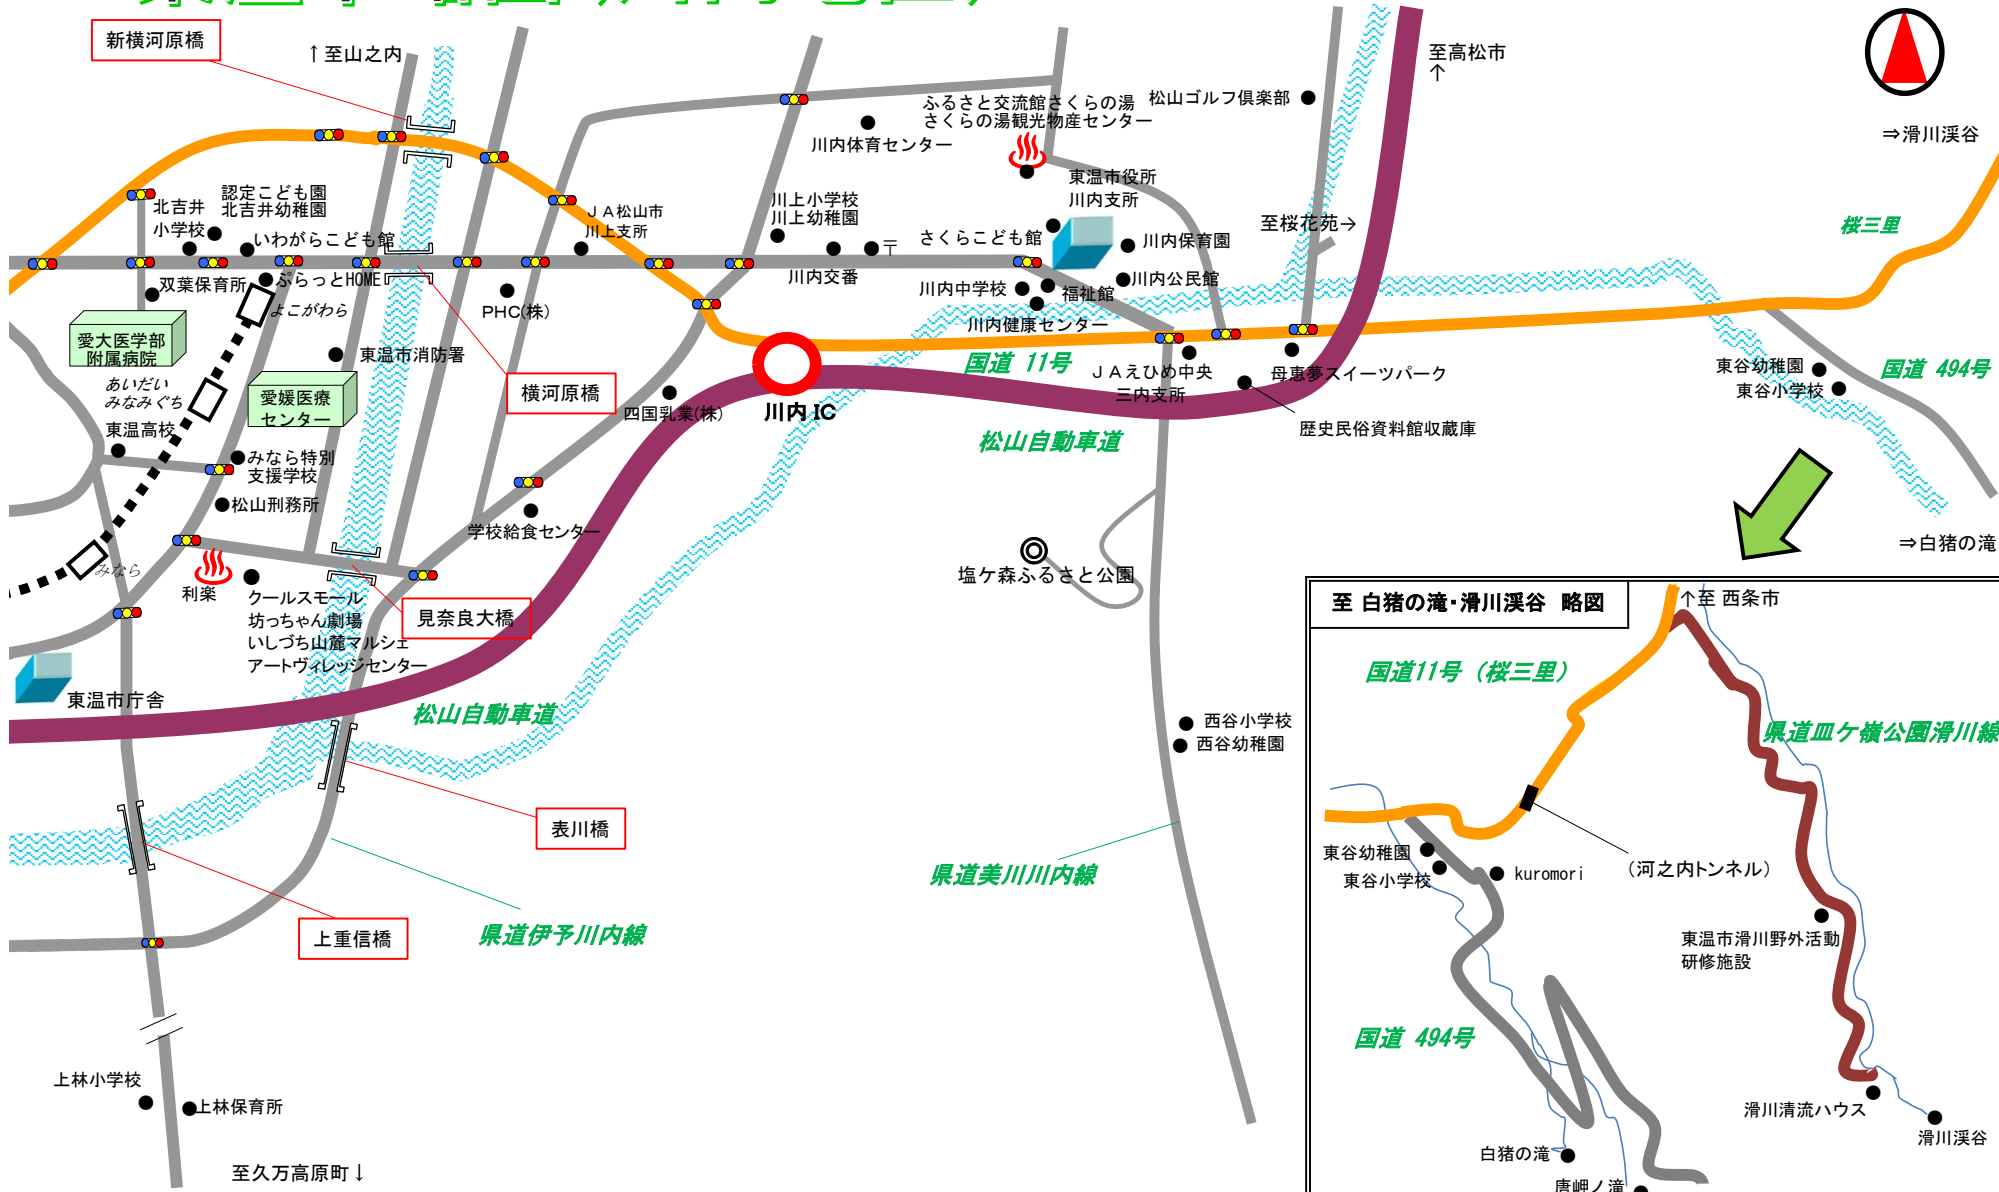

# 東温市略図(川内地区)

⇒滑川溪谷

桜三里

国道 494号

⇒白猪の滝