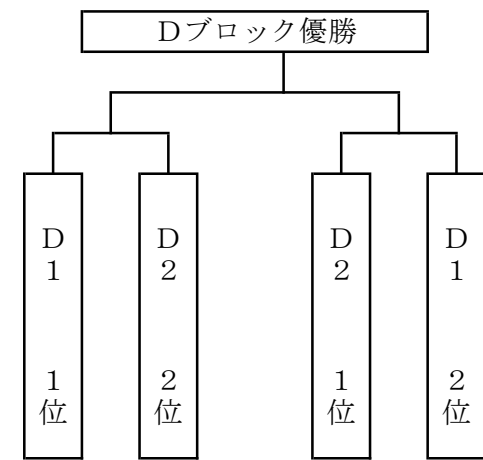

川内体育センター（男性の部）

重信中学校体育館

C 1

C 2

農林業者トレーニングセンター

D 1

D 2

川上小学校体育館