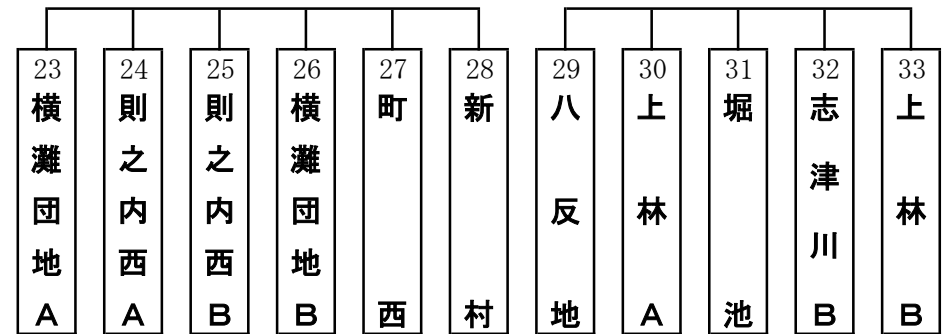

川内体育センター（男性の部）

重信中学校体育館

C 1

C 2

農林業者トレーニングセンター

D 1

D 2

川上小学校体育館