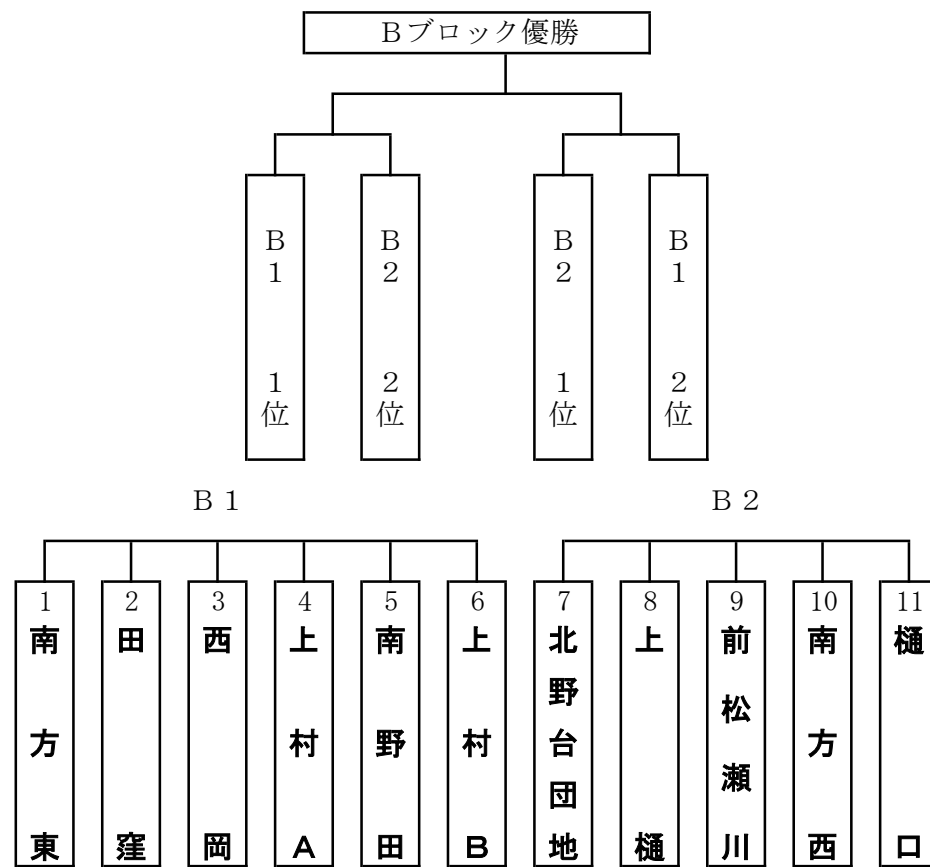

川内体育センター（男性の部）

重信中学校体育館

C 1

C 2

農林業者トレーニングセンター

D 1

D 2

川上小学校体育館