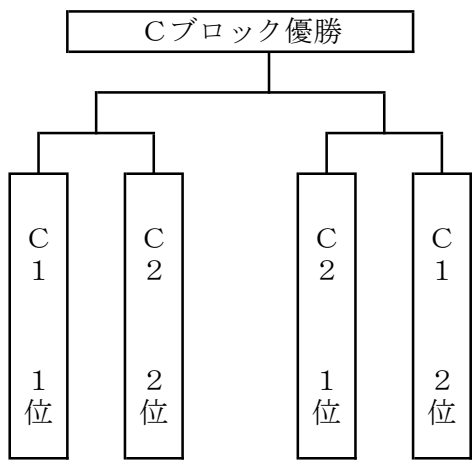

川内体育センター（男性の部）

重信中学校体育館

C 1

C 2

農林業者トレーニングセンター

D 1

D 2

川上小学校体育館