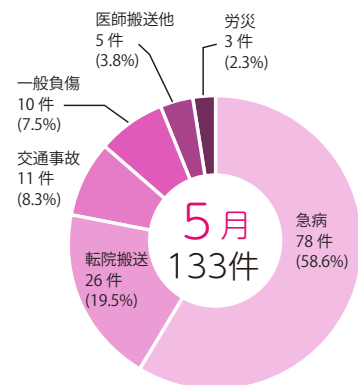

東温市消防救急出場数