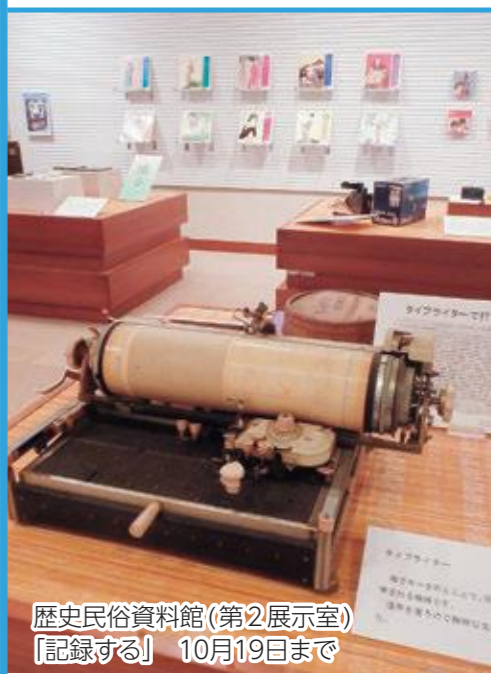

全国大会等出場者に激励金を交付します
スポーツ・文化振興のため、全国大会以上の大会出場者・出品者に激励金を交付します。希望者は必要書類を添えて申請してください。
対象者
○各種協会等が主催する全国大会以上の大会
○県予選または四国予選等を経た代表として出場、出品
○市内在住または市内に通勤・通学
金額
全国大会 1万円
国際大会 2万円
※団体種目の場合は、要項等に定められた出場者名簿に登録のある人で、実際に参加する人数分のみ申請可能
大会の15日前まで

大人と子どものふれあい広場「DIY教室」参加者募集
かんたん木工家具作りに挑戦します。
時 8月19日(土) 9時30分～
所 中央公民館(建物の外)
対 市内在住の子どもとその保護者
定 30人(申込み多数は抽選)
募集締切 8月2日(金)
費 1組1,000円
問・問 生涯学習課

第10回東温市民ソフトボール大会を開催します
分館活動の活性化を図り、市民相互の親睦を深める良い機会です。たくさんの方の声援をお待ちしています。
時 9月2日(日) 8時30分～
(開会式) 8時30分～
所 総合公園ほか

花いっぱい運動
パンジー、ビオラの種まきをします。ご家族、お友達と一緒に参加してみませんか?
時 8月18日(土) 9時～(小雨決行)
所 中央公民館(西側駐車場)
内 パンジー、ビオラの種まき

さくら講座「星空教室」参加者募集
火星や土星、夏の星を観察します。
時 9月1日(土) 19時30分～21時
所 図書館本館4階(雨天時プラネタリウム室)
対 市内在住の人
費 無料
募集期間 8月13日(日)～24日(金)
(定員になり次第締切)
問・問 川内公民館

「四国フィルのオーケストラ祭り」～2018東温国際音楽の日記念コンサート20周年記念～
四国フィルハーモニー管弦楽団の演奏を楽しみます。
指揮 酒井 敬彰
曲名 ドヴォルザーク「新世界より」、プロコフィエフ「ピーターと狼」他
時 9月30日(日) 14時開演(13時30分開場)
所 中央公民館 大ホール
費 大人前売り 1,500円(当日1,700円)、高校生 500円、小中学生 無料
※小学生は要保護者同伴、未就学児の入場はご遠慮ください。
前売券発売所 中央公民館、川内公民館、大学生協、各楽器店
問 東温国際音楽の日記念コンサート実行委員会(北條) ☎966-5341

生涯学習ひろば

歴史民俗資料館(第2展示室)「記録する」10月19日まで

1. **中央公民館(生涯学習課)**
   開館 8時30分～22時
   ☎964-1500
   (今月の休館日) 8/11(土)、19(日)
2. **川内公民館(図書館分館)**
   開館 8時30分～22時
   (図書館分館 9時～17時15分)
   ☎966-4721
   (今月の休館日) 8/11(土)、19(日)
   図書館分館は上記に加えて 8/31(金)
3. **図書館本館**
   開館 9時～19時
   ☎964-3414
   (今月の休館日) 8/31(金)
4. **歴史民俗資料館(れきみん)**
   開館 9時～17時15分
   ☎964-0701
   (今月の休館日) 月曜日、8/19(日)、31(金)

時日時	所場所	内内容
講師	定員	対対象
費参加費	問申し込み	
募集開始	問問い合わせ