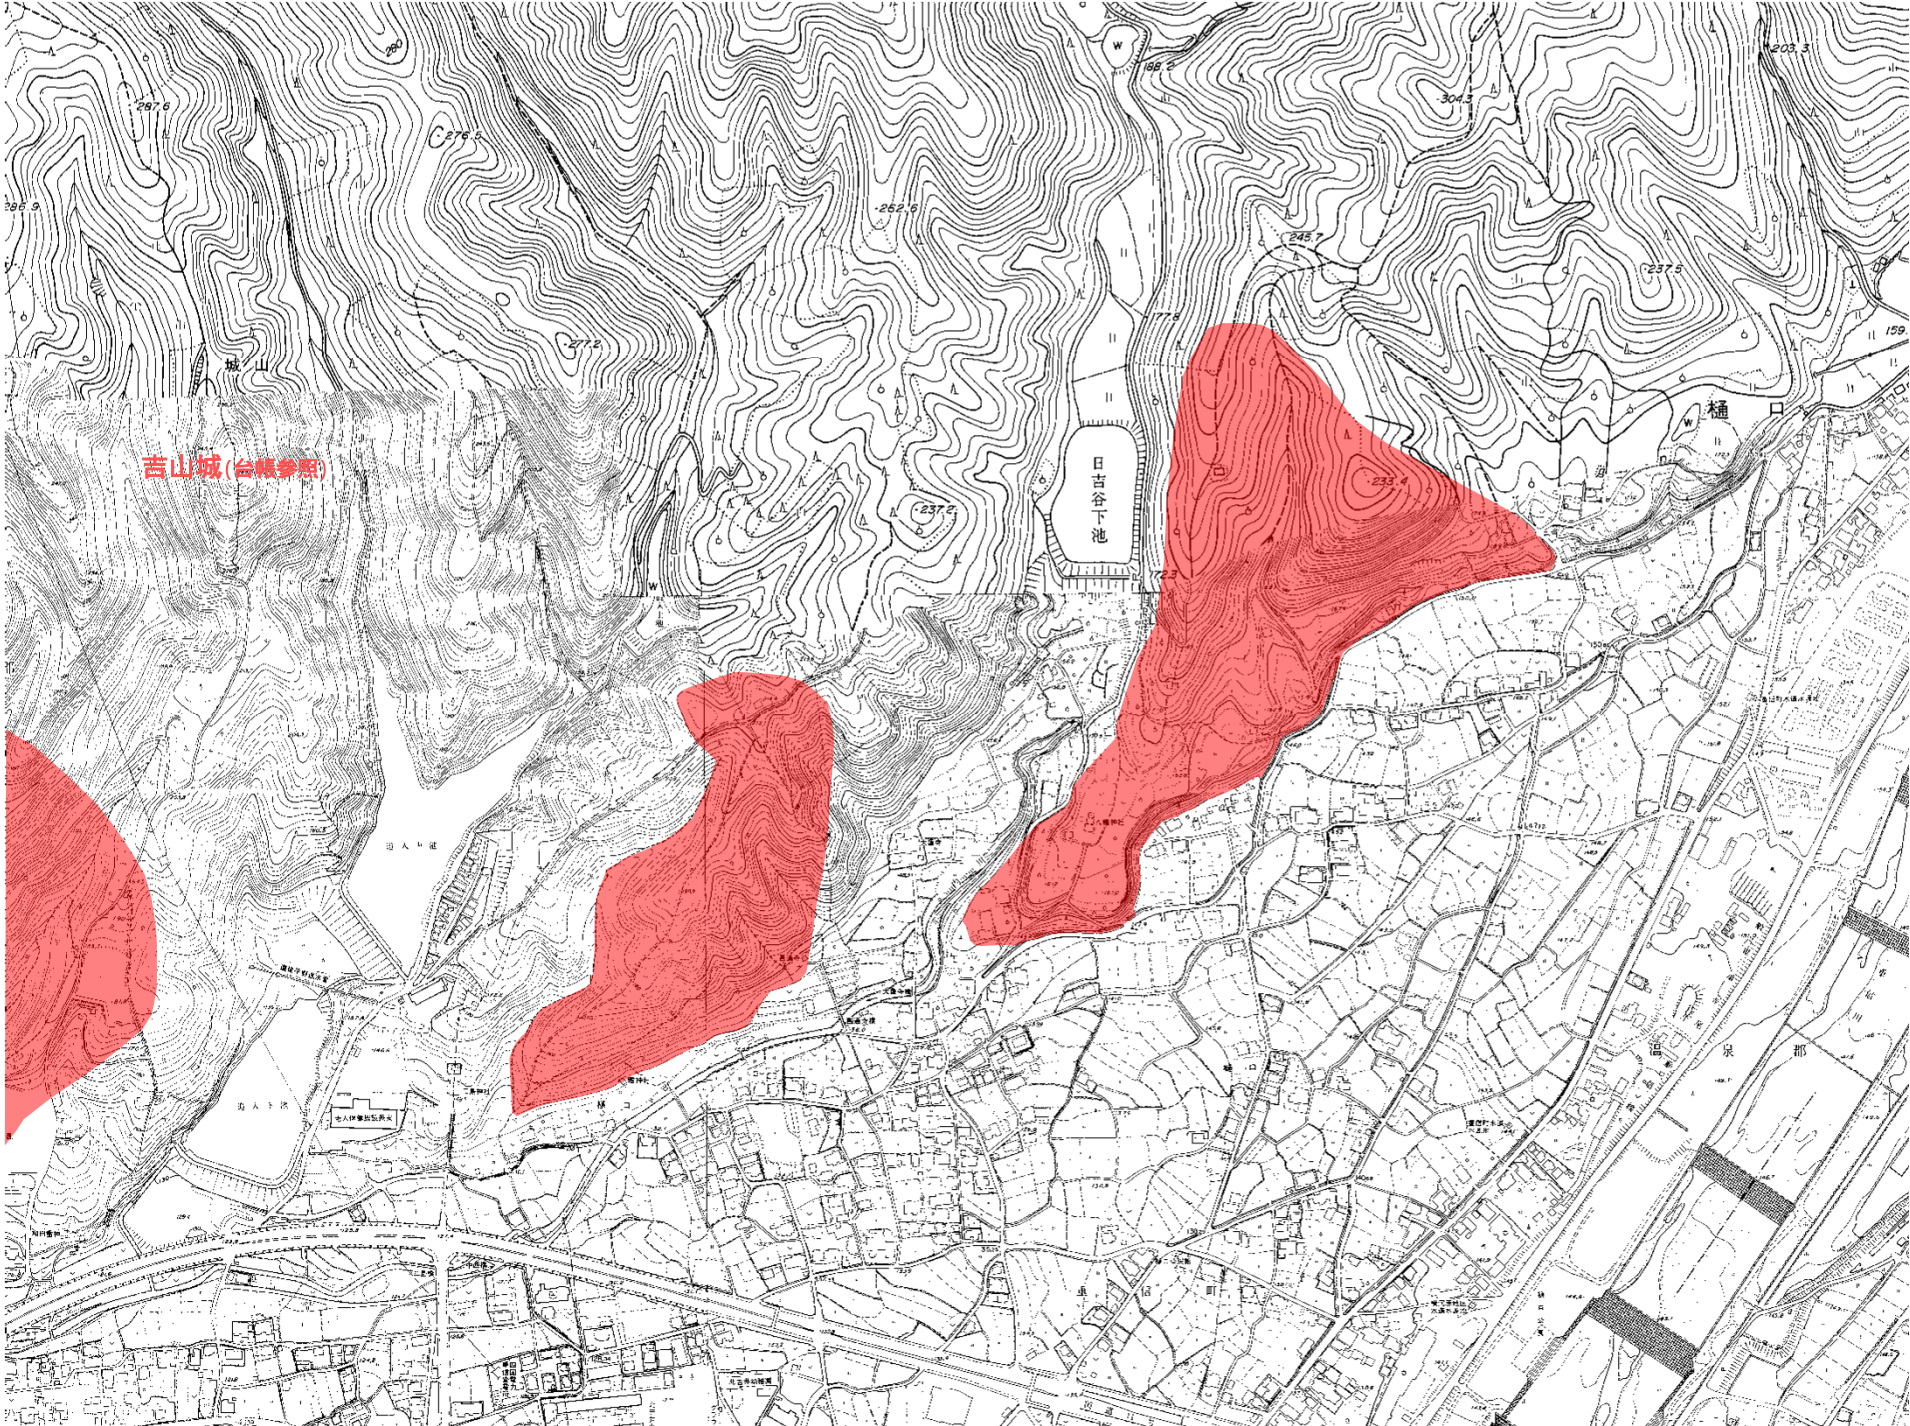

## 東温市内埋蔵文化財包蔵地一覧（主要部のみ）

この埋蔵文化財包蔵地図は、主要部のみを掲載しております。あくまでも目安となるものですので、詳細については東温市立歴史民俗資料館までお問い合わせください。

この埋蔵文化財包蔵地図は、平成26年9月16日現在のものです。調査等により埋蔵文化財包蔵地の範囲等が変更となる場合があります。

この地図を利用したことによる損害等については、一切責任を負いません。

# 28 松山市-3 / 29 重信町 / 34 砥部町

切り図に続く

吉山城(台帳参照)

日吉谷下池

種

田入下池

田入下池

田入下池

田入下池

田入下池

田入下池

田入下池

田入下池

部

信  
林  
町

信林池

信林池

信林池

野中城台跡

温泉郡

下谷町

馬場谷

30 川内町 / 39 面河村

0 0.5 1.0 1.5 2.0 km  
1:50,000