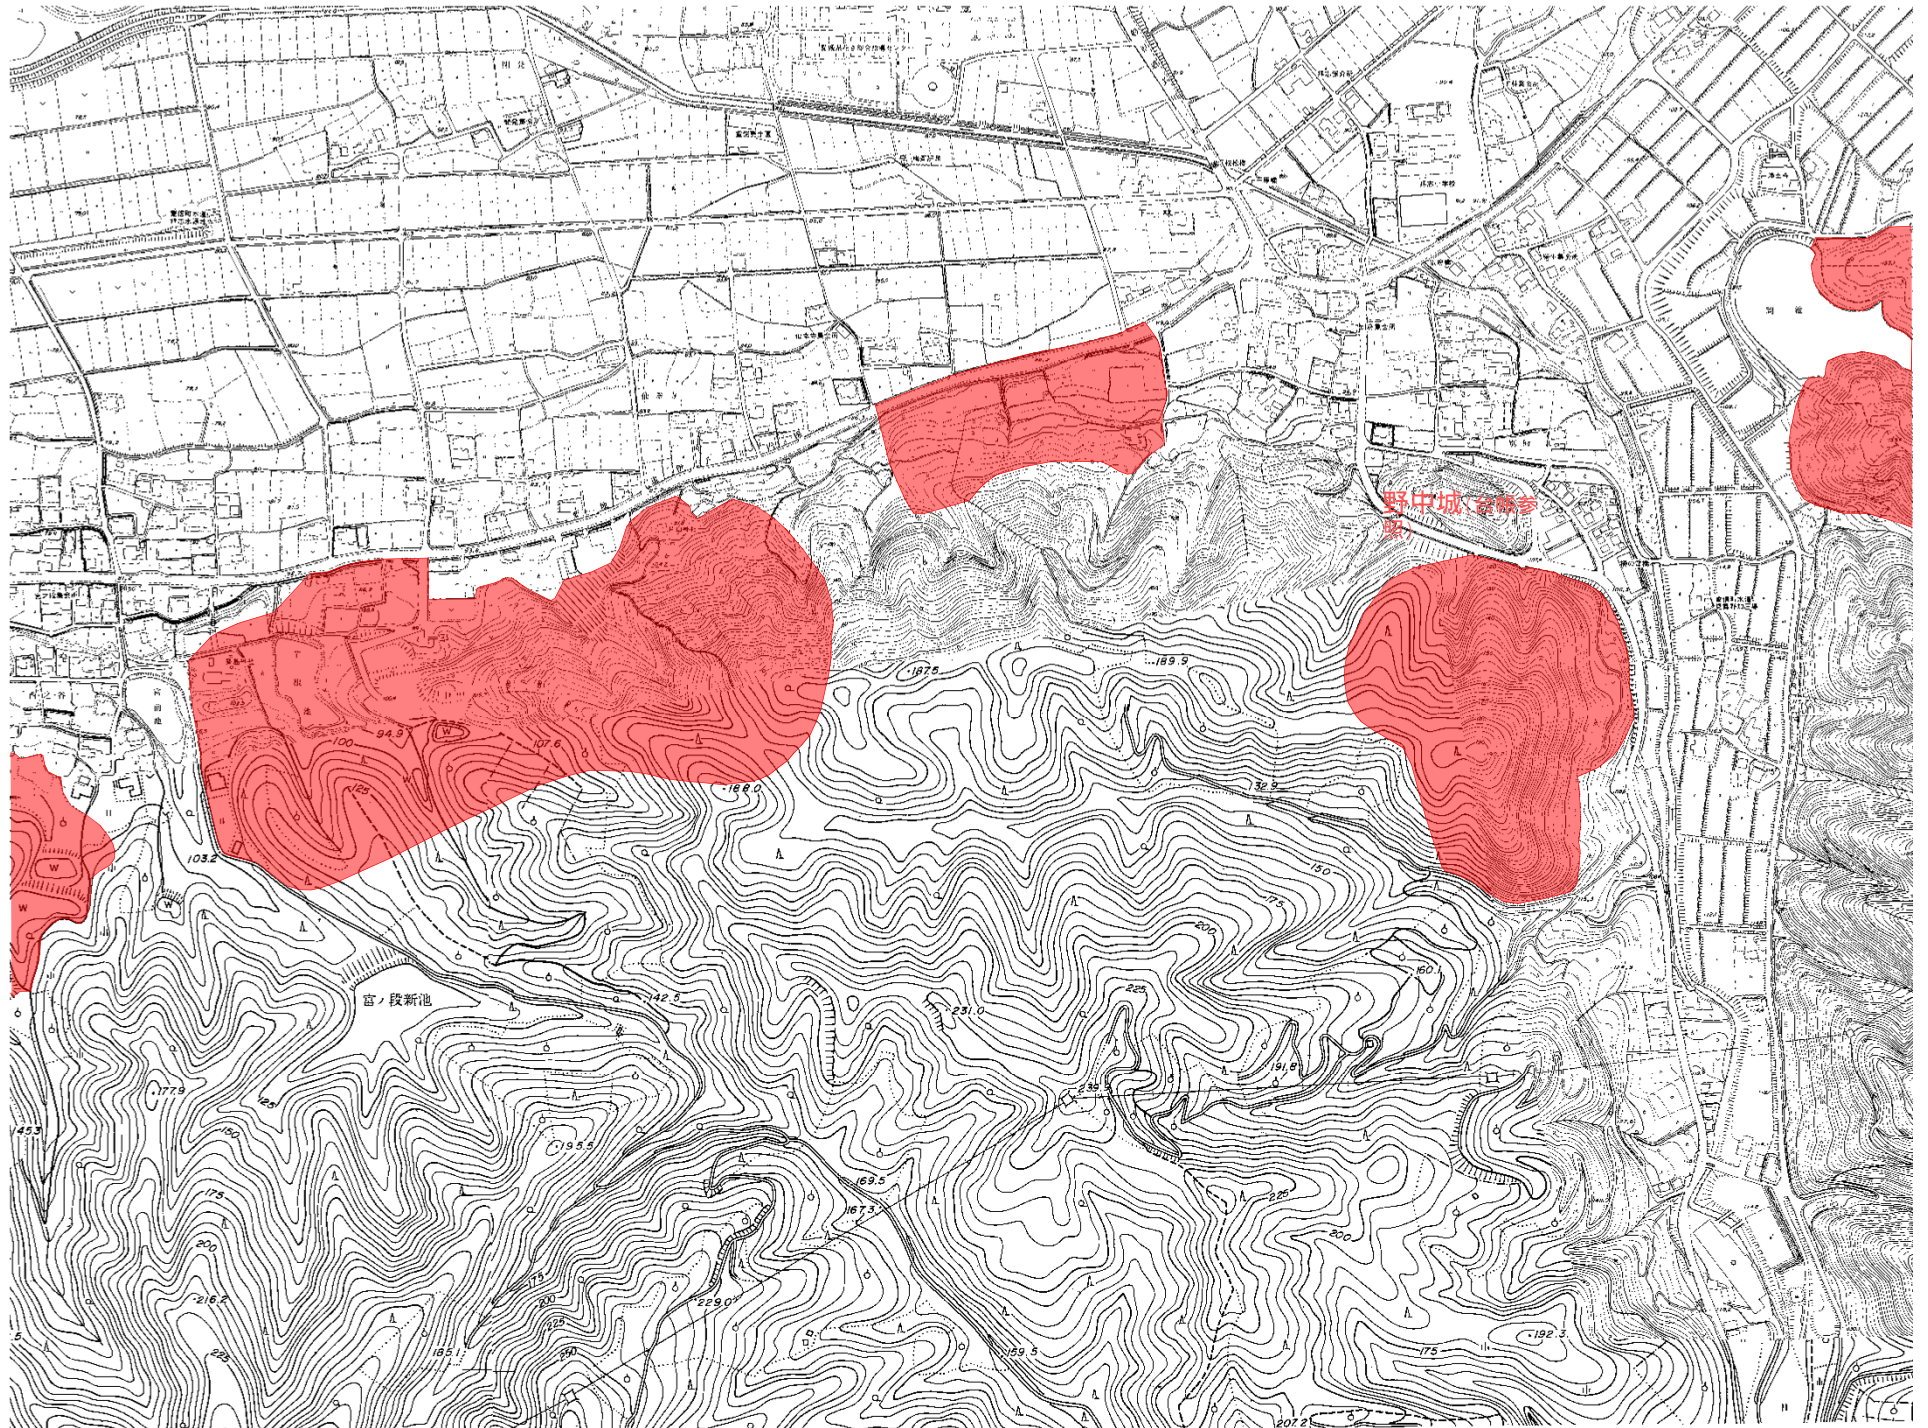

# 28 松山市-3 / 29 重信町 / 34 砥部町

切り図に続く

吉山城(台帳参照)

日吉谷下池

種

田入下池

田入下池

田入下池

田入下池

田入下池

田入下池

田入下池

田入下池

部

信  
林  
町

信林池