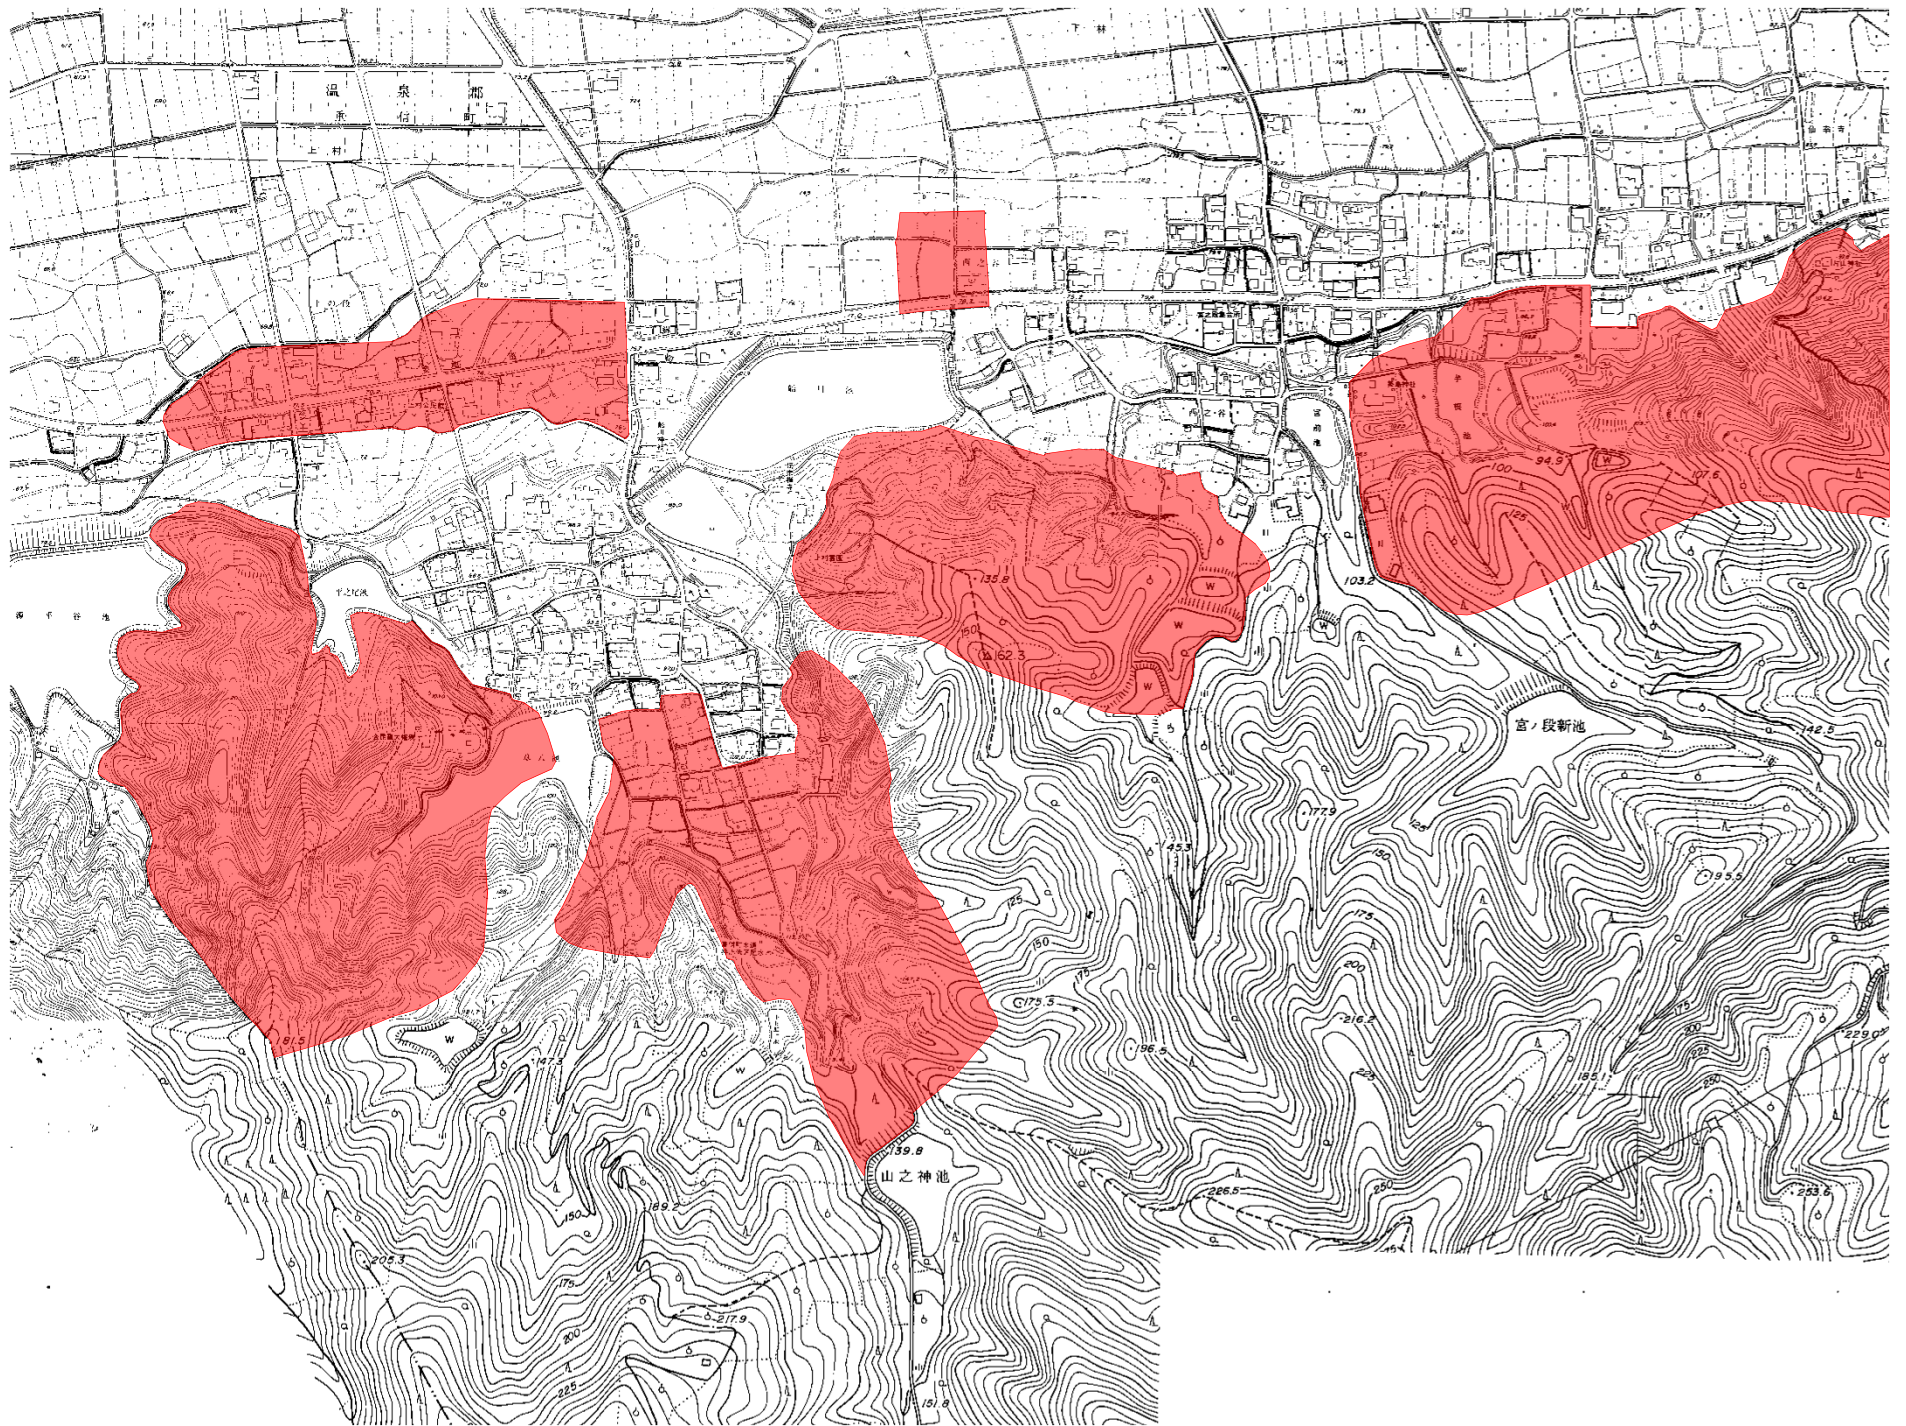

# 28 松山市-3 / 29 重信町 / 34 砥部町

切り図に続く

吉山城(台帳参照)

日吉谷下池

種

田入下池

田入下池

田入下池

田入下池

田入下池

田入下池

田入下池

田入下池

部

信  
林  
町

信林池

信林池

信林池

野中城台跡

温泉郡

下谷町

馬場谷

30 川内町 / 39 面河村

0 0.5 1.0 1.5 2.0 km  
1:50,000