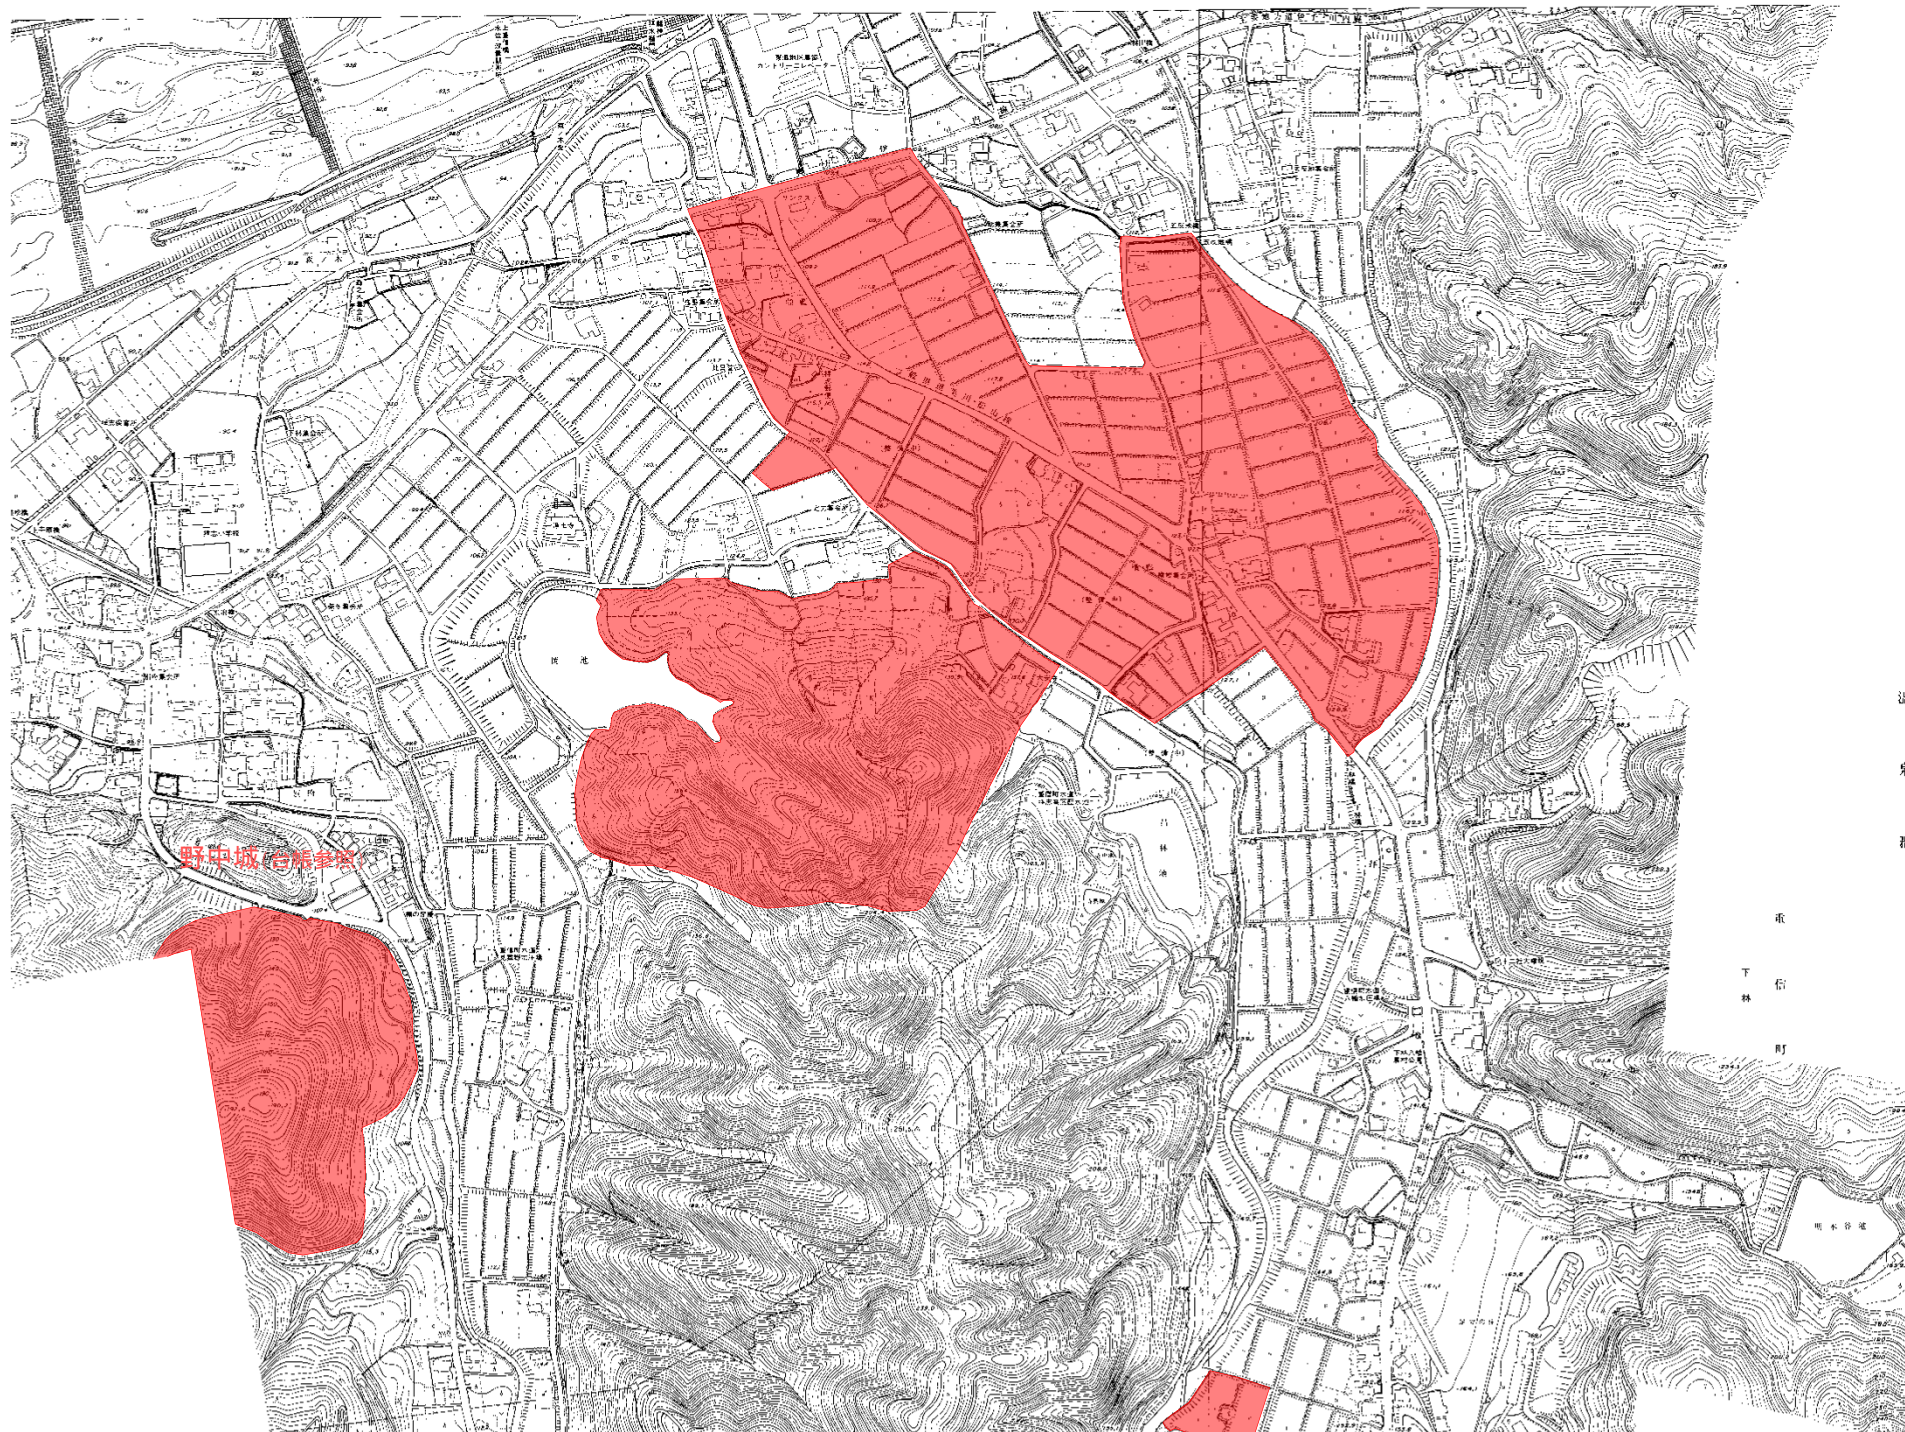

野中城台跡

温泉郡

下谷町

馬場谷